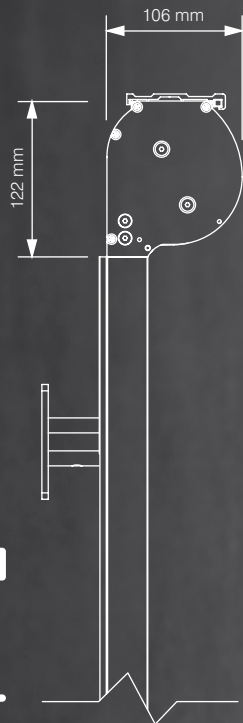

Egenskaper:

- Kasset av ekstrudert aluminium
- Fronttilgang til systemet for revisjoner
- Skinner av ekstrudert aluminium
- Spesiell arm med 90°-135° fallvinkel
- Bredt utvalg av duker
- Manuell eller elektrisk drift
- Selvbærende variant tilgjengelig
- Lakkering i valgfri farge fra RAL-paletten

farger	RAL
elektrisk drift	ja
manuell drift	ja
maksimal bredde	3.5 m
maksimal høyde	4.0 m
utendørs bruk	ja
innendørs bruk	nei