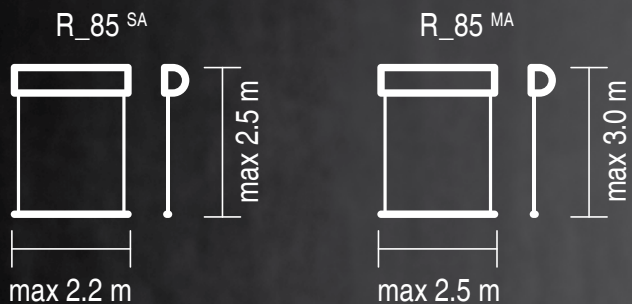

farger	RAL
elektrisk drift	nei
manuell drift	ja
maksimal bredde (R85 SA)	2.2 m
maksimal bredde (R85 MA)	2.5 m
maksimal høyde (R85 SA)	2.5 m
maksimal høyde (R85 MA)	3.0 m
utendørs bruk	nei
innendørs bruk	ja