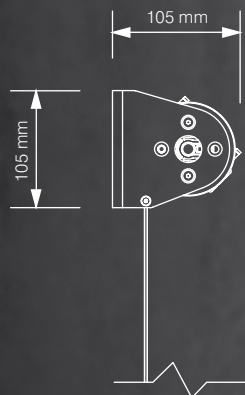

Egenskaper:

- System uten kassett
- Braketter av aluminium
- Ståltauer av rustfritt stål
- Fritthengende system kun ved montering innendørs
- Ulike varianter av nedre bjelker kan brukes
- Bredt utvalg av duker
- Manuell eller elektrisk drift
- Montering på vegger og tak
- Lakkering i valgfri farge fra RAL-paletten

farger	RAL
elektrisk drift	ja
manuell drift	ja
utendørs bruk	
maksimal bredde	3.0 m
maksimal høyde	3.0 m
innendørs bruk	
maksimal bredde	4.0 m
maksimal høyde	4.0 m

montering utendørs

montering innendørs

refleksol®

R_XL