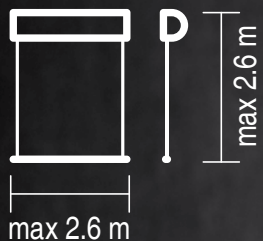

Egenskaper:

- System uten kassett
- Små braketter av aluminium
- Ståltau av rustfritt stål eller en fritthengende versjon
- Ulike varianter av nedre bjelker kan brukes
- Bredt utvalg av duker
- Manuell eller elektrisk drift
- Montering på vegger og tak
- System kun for innendørs montering
- Lakkering i valgfri farge fra RAL-paletten

farger	RAL
elektrisk drift	ja
manuell drift	ja
maksimal bredde	2.6 m
maksimal høyde	2.6 m
utendørs bruk	nei
innendørs bruk	ja