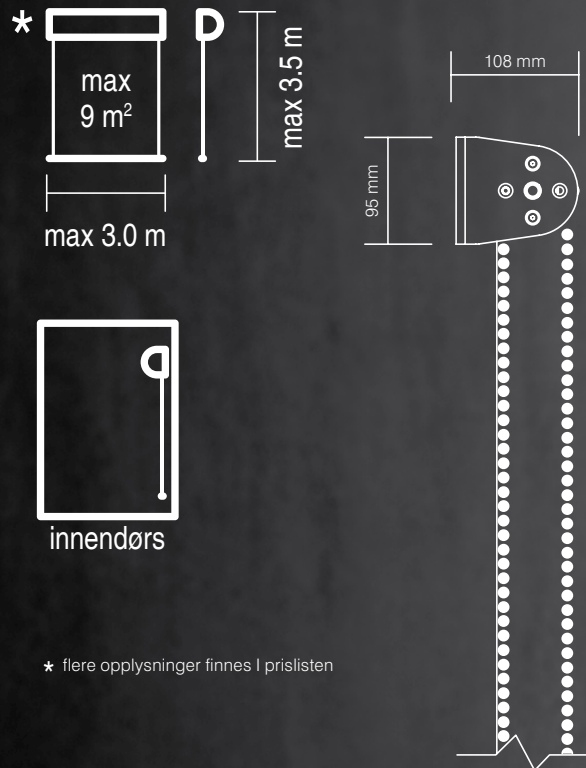

Egenskaper:

- System uten kassett
- Braketter av aluminium
- Ståltau av rustfritt stål eller en frittstående versjon
- Tyngdet nedre bjelke
- Bredt utvalg av duker
- Manuell drift med en metallkjede
- Montering på vegger og tak
- System for innendørs montering
- Lakkering i valgfri farge fra RAL-paletten

farger	RAL
elektrisk drift	nei
manuell drift	ja
maksimal bredde	3.0 m
maksimal høyde	3.5 m
utendørs bruk	nei
innendørs bruk	ja