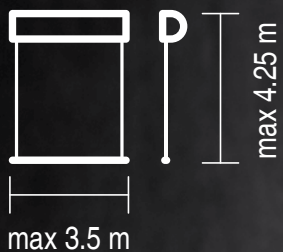

Egenskaper:

- Kassetten av ekstrudert aluminium med ovalt snitt
- Tauer av rustfritt stål, 10 mm i diameter
- Bredt utvalg av duker
- Fronttilgang til systemet for revisjoner
- Elektrisk drift
- Systemet kan monteres på fasader
- Tilpasset modulmontering vannrett og loddrett (til 8.5 m)
- Lakkering i valgfri farge fra RAL-paletten

farger	RAL
elektrisk drift	ja
manuell drift	nei
maksimal bredde	3.5 m
maksimal høyde	4.25 m
utendørs bruk	ja
innendørs bruk	nei