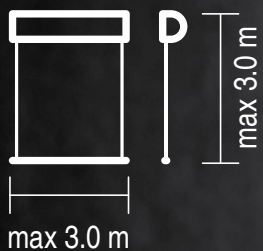

farger	RAL
elektrisk drift	ja
manuell drift	ja
utendørs bruk	
maksimal bredde	3.0 m
maksimal høyde	3.0 m
innendørs bruk	
maksimal bredde	4.5 m
maksimal høyde	5.0 m

montering innendørs

montering utendørs