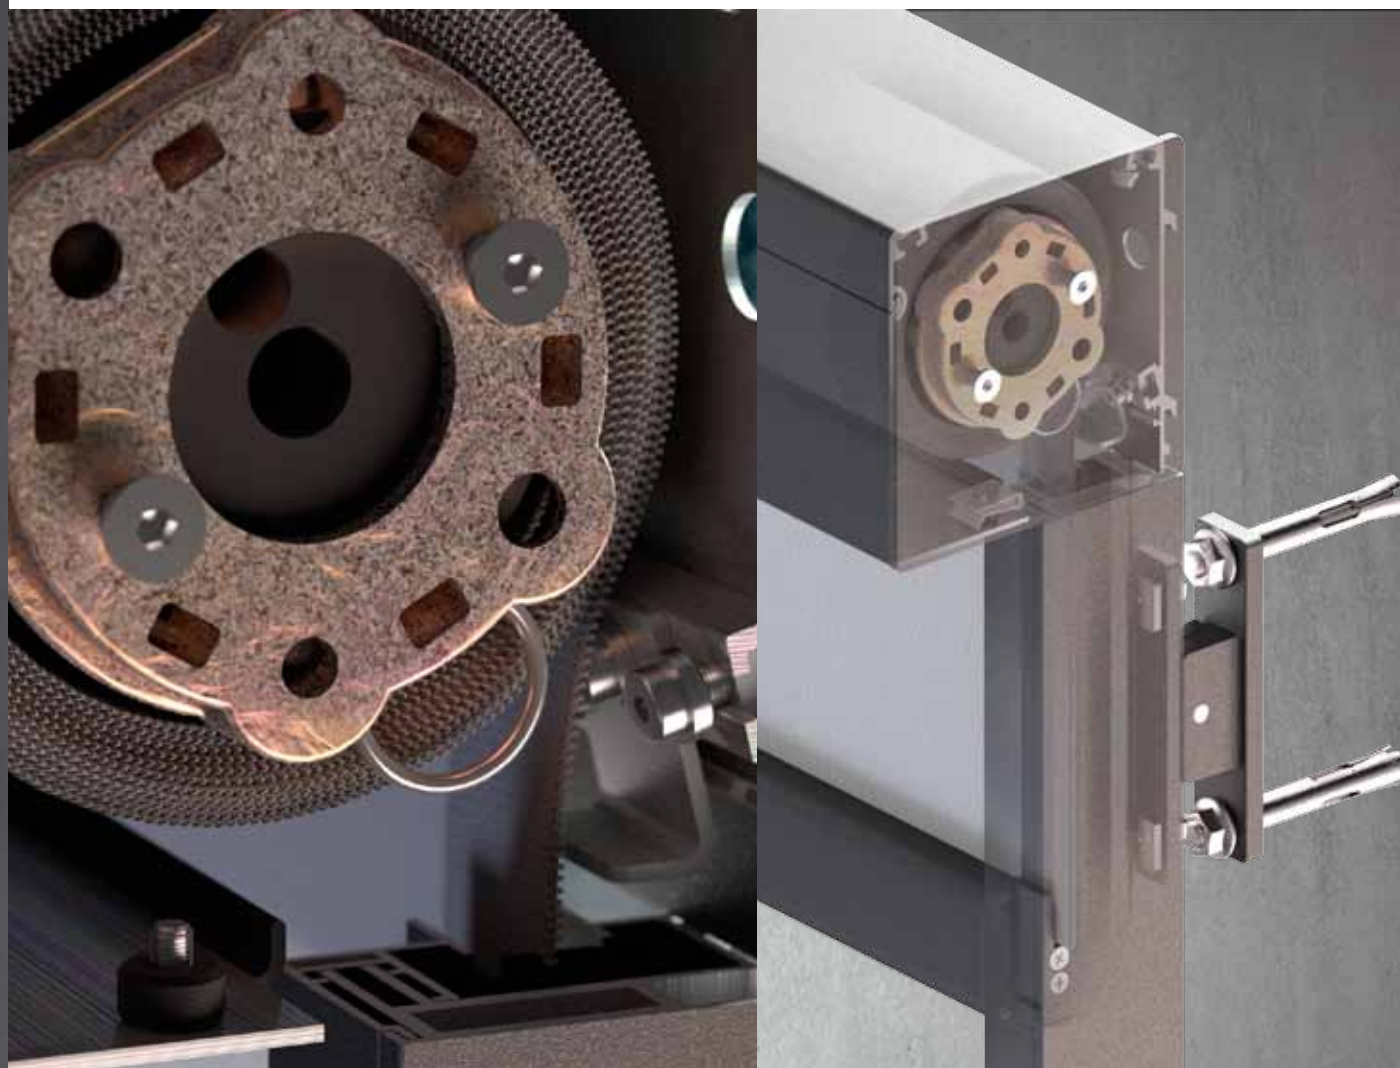

Egenskaper:

- Kassetten for montering under puss er laget av aluminiumsplater og utstyrt med en tappeforbindelse som tillater påføring av utvendig puss
- Kassetten for montering på vegger eller i nisjer er laget av ekstrudert aluminium
- Glidelås-mekanisme
- Tilgang til systemet for revisjoner
- Todelsskinne med et system av kompenserende pakninger
- Bredt utvalg av duker
- Elektrisk drift
- Selvbærende variant tilgjengelig
- Lakkering i valgfri farge fra RAL-paletten

farger	RAL
elektrisk drift	ja
manuell drift	nei
maksimal bredde	3.5 m
maksimal høyde	4.0 m
utendørs bruk	ja
innendørs bruk	nei

refleksol®

R_120^{ZIIP}