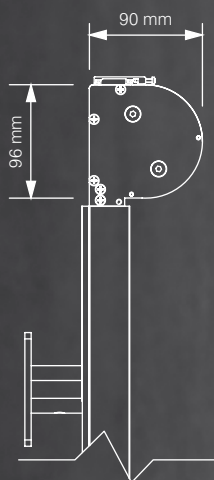

Egenskaper:

- Kasset av ekstrudert aluminium
- Fronttilgang til systemet for revisjoner
- Skinner av ekstrudert aluminium eller et rustfritt ståltau
- ANTYWIND-profil kan brukes for vindbeskyttelse
- Bredt utvalg av duker
- Manuell eller elektrisk drift
- Montering på vegger, fasader og i nisjer
- Selvbærende variant tilgjengelig
- Lakkering i valgfri farge fra RAL-paletten

farger	RAL
elektrisk drift	ja
manuell drift	ja
utendørs bruk - ekstruderte skinner	
maksimal bredde	3.0 m
maksimal høyde	4.0 m
utendørs bruk med wire som er plastbelagt	
maksimal bredde	3.0 m
maksimal høyde	3.0 m
innendørs bruk - ekstruderte skinner	
maksimal bredde	3.0 m
maksimal høyde	4.0 m
innendørs bruk med wire som er plastbelagt	
maksimal bredde	3.0 m
maksimal høyde	4.0 m

ute/innendørs
max 3 m

D
ute/innendørs
max 4 m