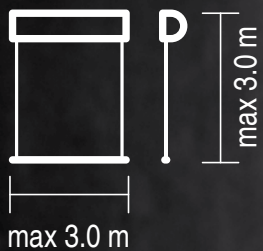

farger	RAL
elektrisk drift	ja
manuell drift	ja
utendørs bruk	
maksimal bredde	3.0 m
maksimal høyde	3.0 m
innendørs bruk	
maksimal bredde	4.0 m
maksimal høyde	4.0 m

montering utendørs

montering innendørs