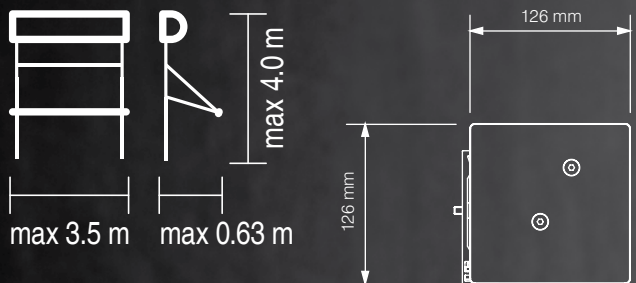

Egenskaper:

- Kassetten for montering under puss er laget av aluminiumsplater og utstyrt med en tappeforbindelse som tillater for påføring av utvendig puss
- Kassetten for montering i nisjer, på vegger og fasader er laget av ekstrudert aluminium
- Listskinner av ekstrudert aluminium
- Spesiell arm med 90°-135° fallvinkel
- Selvbærende variant tilgjengelig
- Tilgang for revisjoner nedenfra
- Bredt utvalg av duker
- Elektrisk drift
- Lakkering i valgfri farge fra RAL-paletten

farger	RAL
elektrisk drift	ja
manuell drift	nei
maksimal bredde	3.5 m
maksimal høyde	4.0 m
utendørs bruk	ja
innendørs bruk	nei