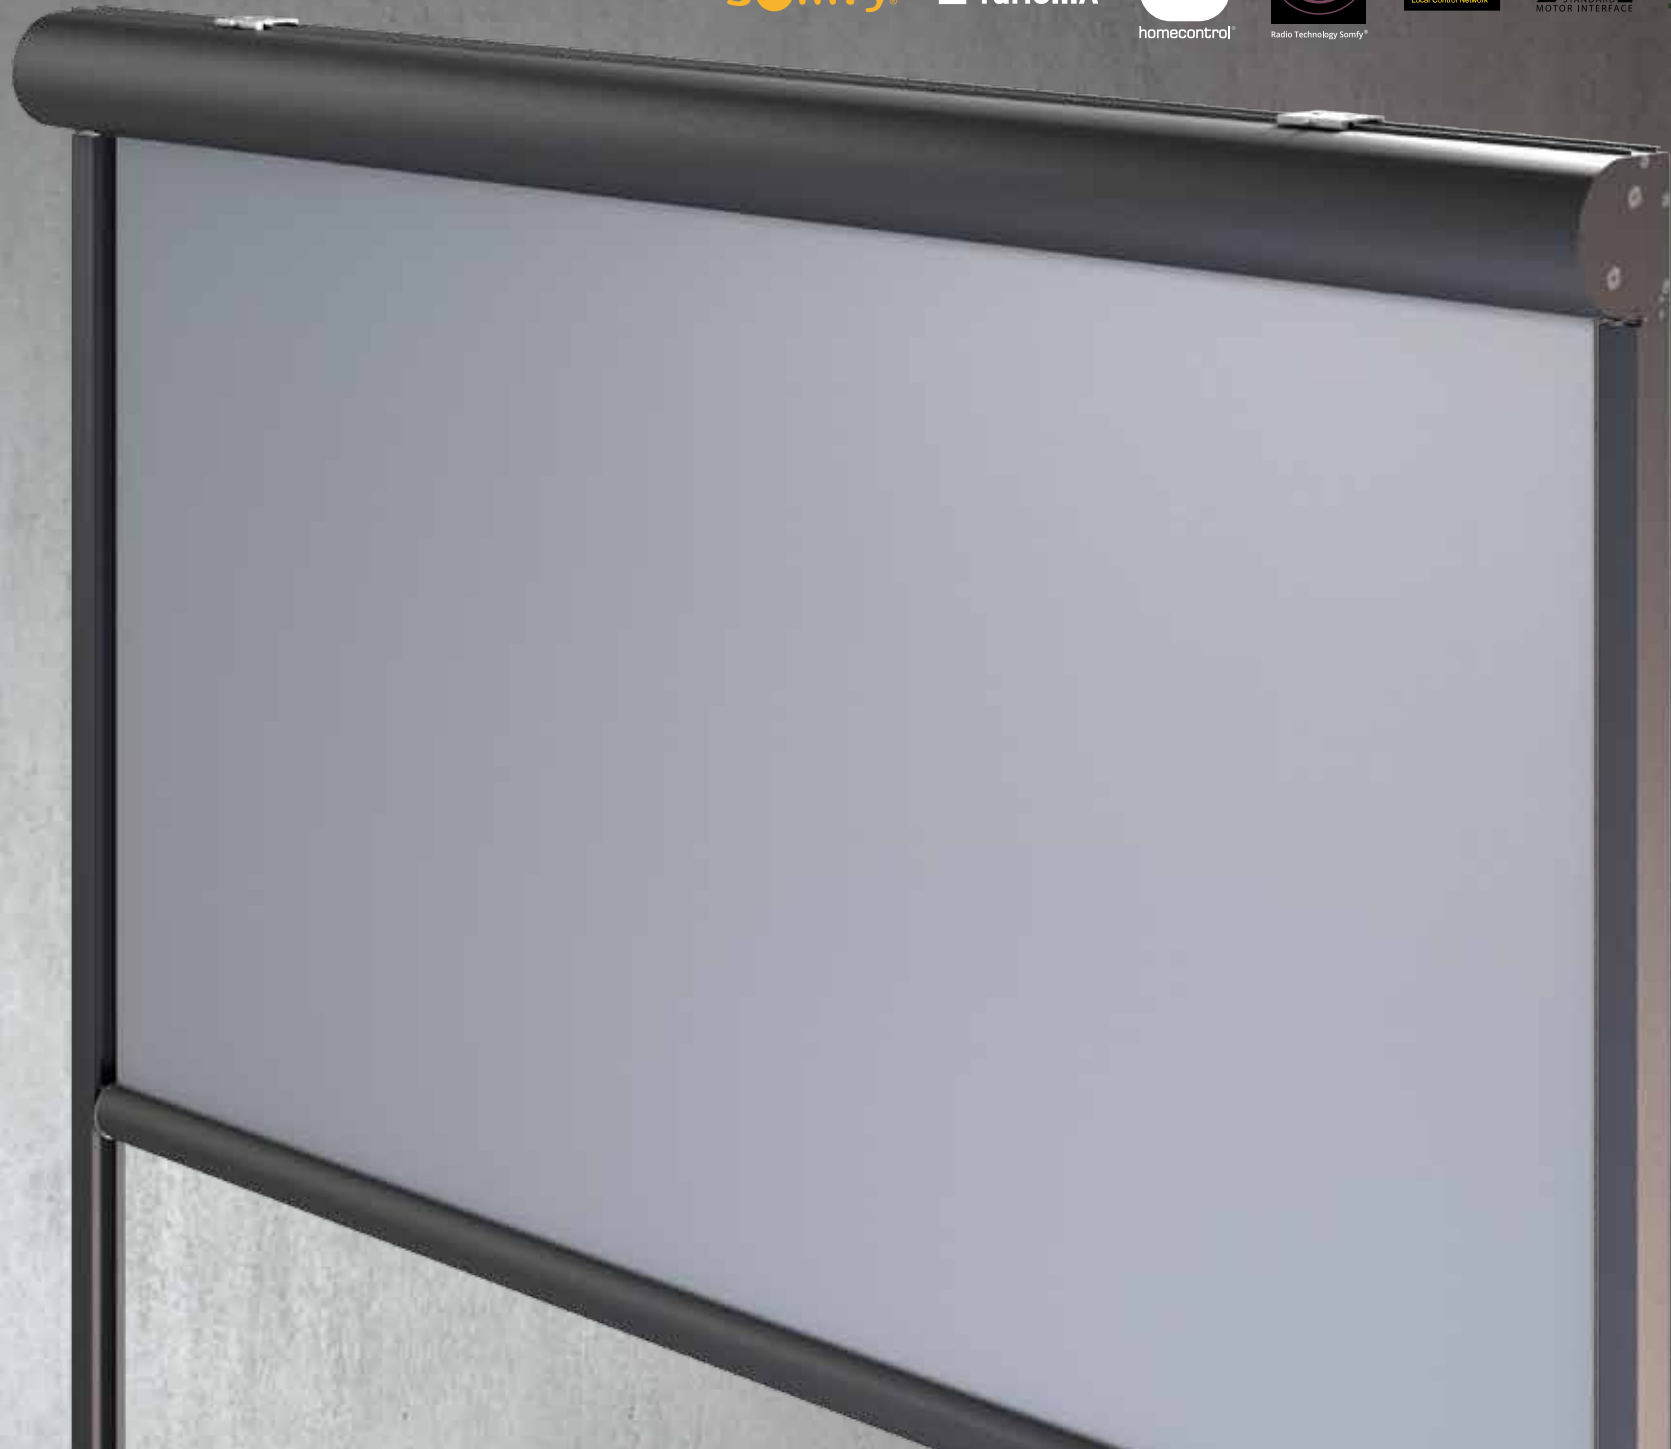

HOME MOTION by
somfy.

somfy
TaHoma®

io
homecontrol®

RTS
Radio Technology Somfy®

LCN®
Local Control Network

SM
STANDARD
MOTOR INTERFACE

BBSA
BRITISH BLIND & SHUTTER ASSOCIATION