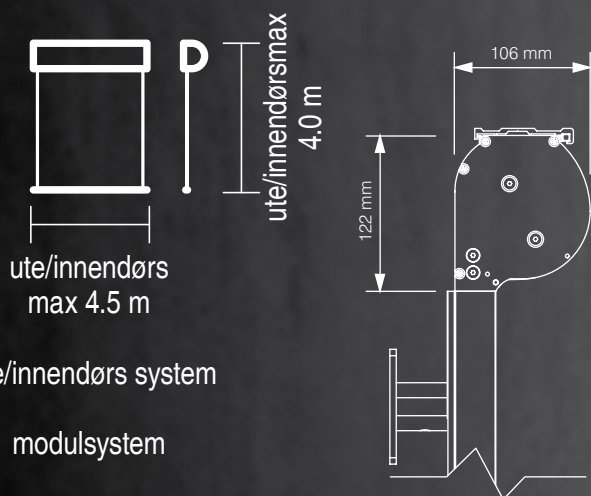

Egenskaper:

- Kasset av ekstrudert aluminium
- Fronttilgang til systemet for revisjoner
- Skinner av ekstrudert aluminium eller et rustfritt ståltau
- ANTYWIND-profil kan brukes for vindbeskyttelse
- Bredt utvalg av duker
- Manuell eller elektrisk drift
- Montering på vegger, fasader og i nisjer
- Tilpasset modulmontering
- Selvbærende variant tilgjengelig
- Lakkering i valgfri farge fra RAL-paletten

refleksol®

R_103

farger	RAL
elektrisk drift	ja
manuell drift	ja
utendørs bruk - ekstruderte skinner	
maksimal bredde	4.5 m
maksimal høyde	4.0 m
utendørs bruk med wire som er plastbelagt	
maksimal bredde	3.5 m
maksimal høyde	3.0 m
innendørs bruk - ekstruderte skinner	
maksimal bredde	4.5 m
maksimal høyde	4.0 m
innendørs bruk med wire som er plastbelagt	
maksimal bredde	4.5 m
maksimal høyde	4.0 m