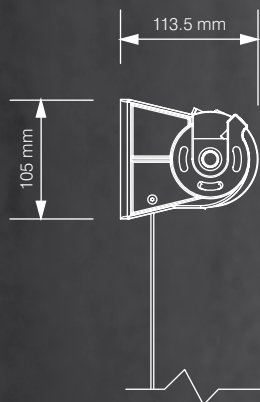

Egenskaper:

- System uten kassett
- Ståltauer av rustfritt stål
- Fritthengende system kun ved montering innendørs
- Ulike varianter av nedre bjelker kan brukes
- Bredt utvalg av duker
- Manuell eller elektrisk drift
- Montering på vegger og tak
- Lakkering i valgfri farge fra RAL-paletten

farger	RAL
elektrisk drift	ja
manuell drift	ja
utendørs bruk	
maksimal bredde	3.0 m
maksimal høyde	3.0 m
innendørs bruk	
maksimal bredde	4.5 m
maksimal høyde	5.0 m

montering innendørs

montering utendørs

refleksol®

R_XXL