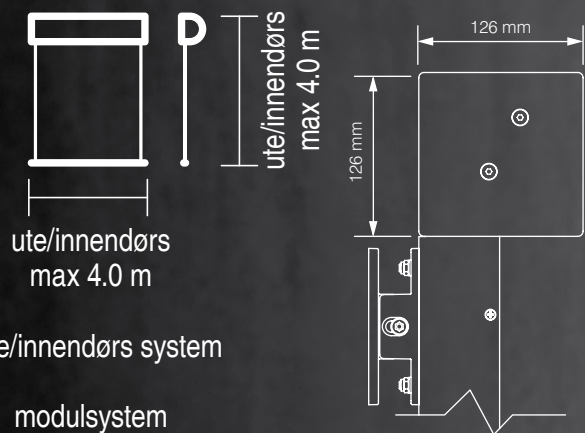

farger	RAL
elektrisk drift	ja
manuell drift	nei
utendørs bruk - ekstruderte skinner	
maksimal bredde	4.0 m
maksimal høyde	4.0 m
utendørs bruk med wire som er plastbelagt	
maksimal bredde	3.5 m
maksimal høyde	3.0 m
innendørs bruk - ekstruderte skinner	
maksimal bredde	4.0 m
maksimal høyde	4.0 m
innendørs bruk med wire som er plastbelagt	
maksimal bredde	4.0 m
maksimal høyde	4.0 m