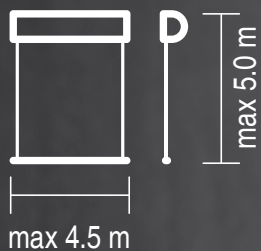

farger	RAL
elektrisk drift	ja
manuell drift	ja
utendørs bruk	
maksimal bredde	3.0 m
maksimal høyde	3.0 m
innendørs bruk	
maksimal bredde	4.5 m
maksimal høyde	5.0 m

montering innendørs

montering utendørs