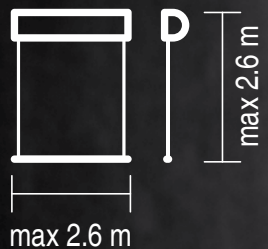

Egenskaper:

- Kasset av ekstrudert aluminium med kvadratsnitt
- Estetiske kassettsider av aluminium
- Fritthengende system
- Montering innendørs
- Bredt utvalg av duker
- Elektrisk drift
- Lakkering i valgfri farge fra RAL-paletten

farger	RAL
elektrisk drift	ja
manuell drift	nei
maksimal bredde	2.6 m
maksimal høyde	2.6 m
utendørs bruk	nei
innendørs bruk	ja

R_85^A