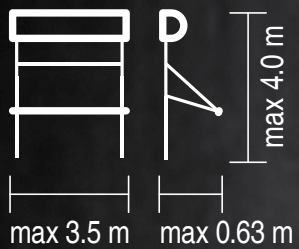

Egenskaper:

- Kasset av ekstrudert aluminium
- Fronttilgang til systemet for revisjoner
- Skinner av ekstrudert aluminium
- Spesiell arm med 90°-135° fallvinkel
- Bredt utvalg av duker
- Manuell eller elektrisk drift
- Selvbærende variant tilgjengelig
- Lakkering i valgfri farge fra RAL-paletten

farger	RAL
elektrisk drift	ja
manuell drift	ja
maksimal bredde	3.5 m
maksimal høyde	4.0 m
utendørs bruk	ja
innendørs bruk	nei