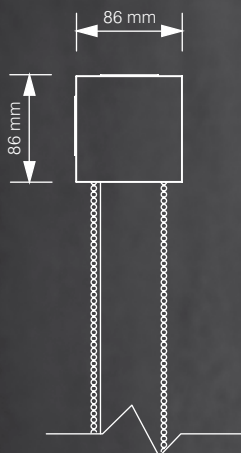

Egenskaper:

- Kasset av ekstrudert aluminium med kvadratsnitt
- Fritthengende system
- Montering innendørs
- Bredt utvalg av duker
- Styring med hjelp av kjede eller nedre bjelke
- Selvbremsende mekanisme (R85 SA)
- Lakkering i valgfri farge fra RAL-paletten

farger	RAL
elektrisk drift	nei
manuell drift	ja
maksimal bredde (R85 SA)	2.2 m
maksimal bredde (R85 MA)	2.5 m
maksimal høyde (R85 SA)	2.5 m
maksimal høyde (R85 MA)	3.0 m
utendørs bruk	nei
innendørs bruk	ja