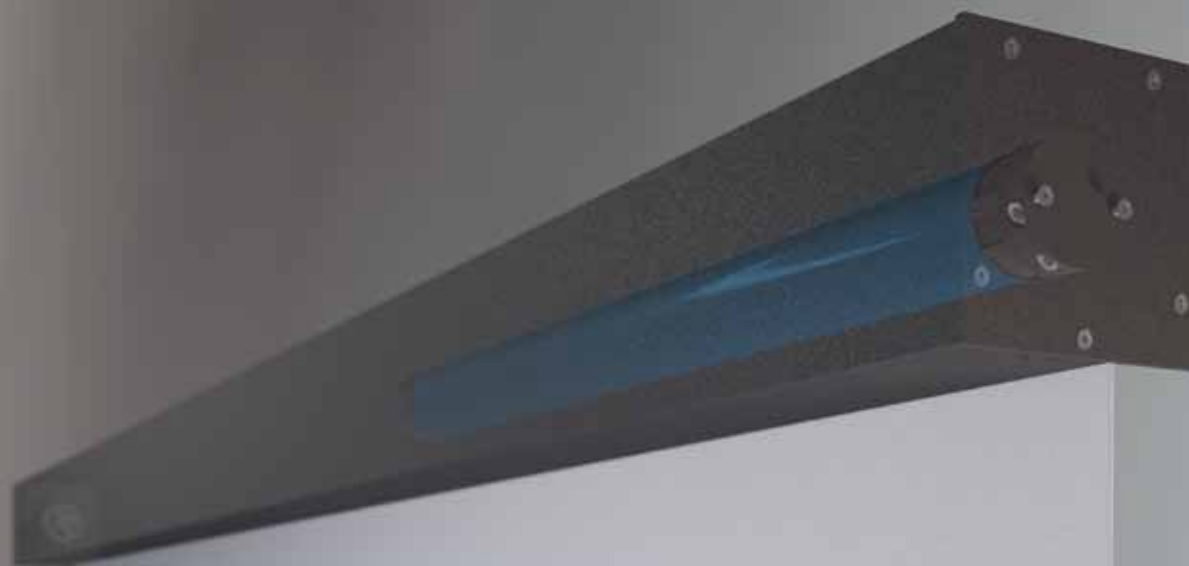

refleksol®

R_85^A