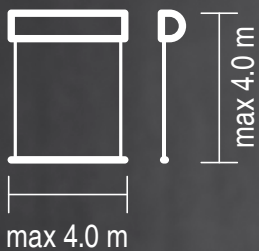

farger	RAL
elektrisk drift	ja
manuell drift	ja
utendørs bruk	
maksimal bredde	3.0 m
maksimal høyde	3.0 m
innendørs bruk	
maksimal bredde	4.0 m
maksimal høyde	4.0 m

montering utendørs

montering innendørs