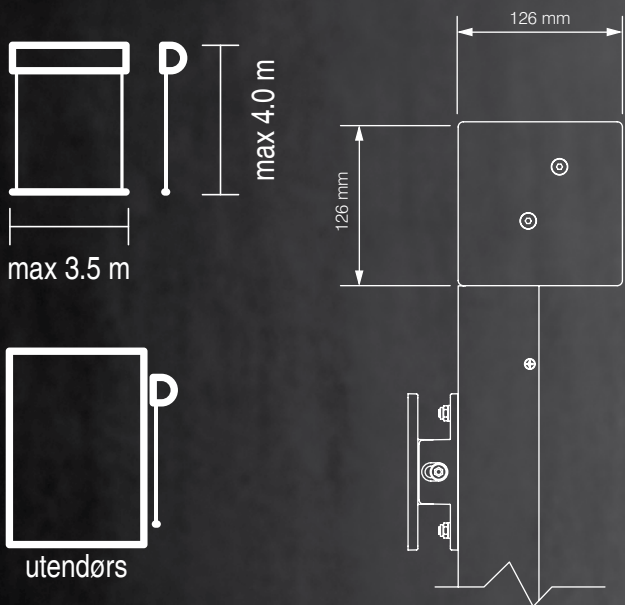

Egenskaper:

- Kassetten for montering under puss er laget av aluminiumsplater og utstyrt med en tappeforbindelse som tillater påføring av utvendig puss
- Kassetten for montering på vegger eller i nisjer er laget av ekstrudert aluminium
- Glidelås-mekanisme
- Tilgang til systemet for revisjoner
- Todelsskinne med et system av kompenserende pakninger
- Bredt utvalg av duker
- Elektrisk drift
- Selvbærende variant tilgjengelig
- Lakkering i valgfri farge fra RAL-paletten

farger	RAL
elektrisk drift	ja
manuell drift	nei
maksimal bredde	3.5 m
maksimal høyde	4.0 m
utendørs bruk	ja
innendørs bruk	nei