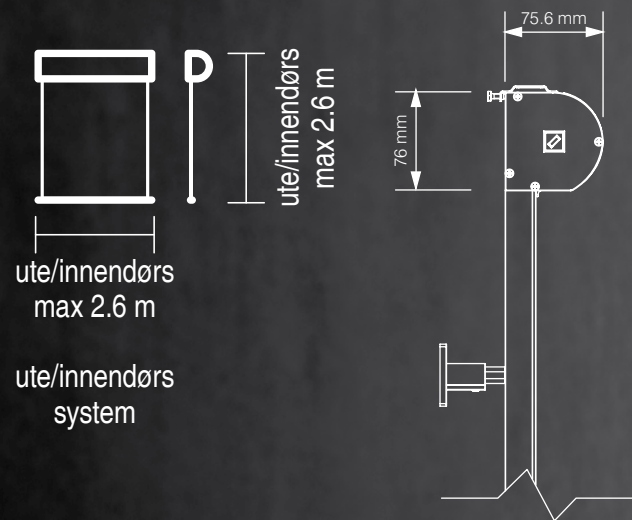

farger	RAL
elektrisk drift	ja
manuell drift	ja
utendørs bruk - ekstruderte skinner	
maksimal bredde	2.6 m
maksimal høyde	2.6 m
utendørs bruk med wire som er plastbelagt	
maksimal bredde	2.6 m
maksimal høyde	2.6 m
innendørs bruk - ekstruderte skinner	
maksimal bredde	2.6 m
maksimal høyde	2.6 m
innendørs bruk med wire som er plastbelagt	
maksimal bredde	2.6 m
maksimal høyde	2.6 m