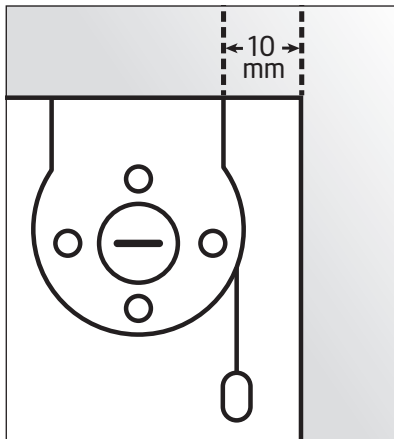

RULLEGARDIN MED FJÆR

DETTE FØLGER MED:

DETTE BØR DU HA:

FØR DU BEGYNNER:

MONTERING I TAK OG NISJE:

Avstand til vegg

Braketter skrus fast i tak

Rullegardin festes på brakettene

MONTERING PÅ VEGG:

Avstand til taket

Braketter skrus fast på vegg

Rullegardin festes på brakettene

HASTIGHET:

PARKERING:

BRUKSHØYDE: