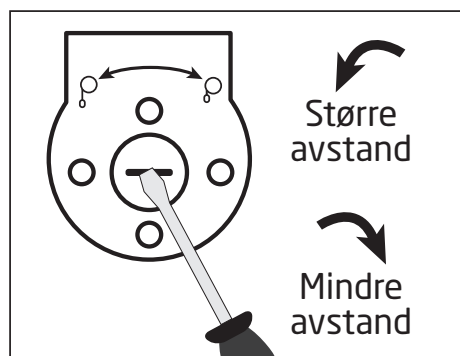

RULLEGARDIN MED FJÆR

DETTE FØLGER MED:

DETTE BØR DU HA:

FØR DU BEGYNNER:

MONTERING I TAK OG NISJE:

Avstand til vegg

Braketter skrus fast i tak

Rullegardin festes på brakettene

MONTERING PÅ VEGG:

Avstand til taket

Braketter skrus fast på vegg

Rullegardin festes på brakettene

HASTIGHET:

PARKERING:

BRUKSHØYDE: