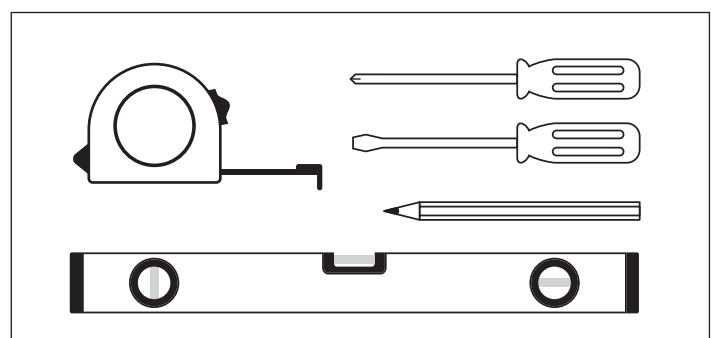

RULLEGARDIN MED FJÆR

DETTE FØLGER MED:

DETTE BØR DU HA:

FØR DU BEGYNNER:

MONTERING I TAK OG NISJE:

Avstand til vegg

Braketter skrus fast i tak

Rullegardin festes på brakettene

MONTERING PÅ VEGG:

Avstand til taket

Braketter skrus fast på vegg

Rullegardin festes på brakettene

HASTIGHET:

PARKERING:

BRUKSHØYDE: