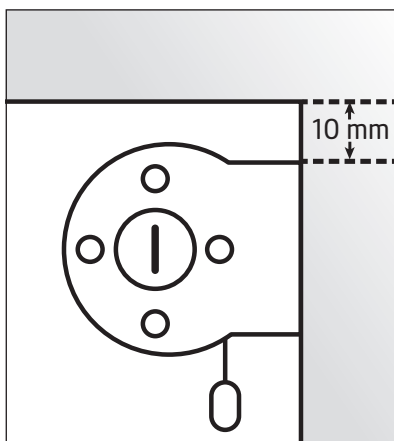

RULLEGARDIN MED FJÆR

DETTE FØLGER MED:

DETTE BØR DU HA:

FØR DU BEGYNNER:

MONTERING I TAK OG NISJE:

Avstand til vegg

Braketter skrus fast i tak

Rullegardin festes på brakettene

MONTERING PÅ VEGG:

Avstand til taket

Braketter skrus fast på vegg

Rullegardin festes på brakettene

HASTIGHET:

PARKERING:

BRUKSHØYDE: