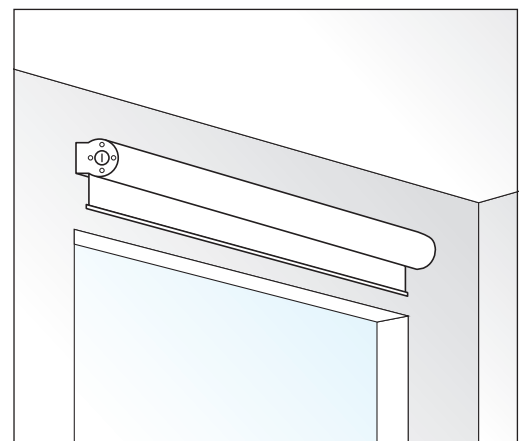

RULLEGARDIN MED FJÆR

DETTE FØLGER MED:

DETTE BØR DU HA:

FØR DU BEGYNNER:

MONTERING I TAK OG NISJE:

Avstand til vegg

Braketter skrus fast i tak

Rullegardin festes på brakettene

MONTERING PÅ VEGG:

Avstand til taket

Braketter skrus fast på vegg

Rullegardin festes på brakettene

HASTIGHET:

PARKERING:

BRUKSHØYDE: