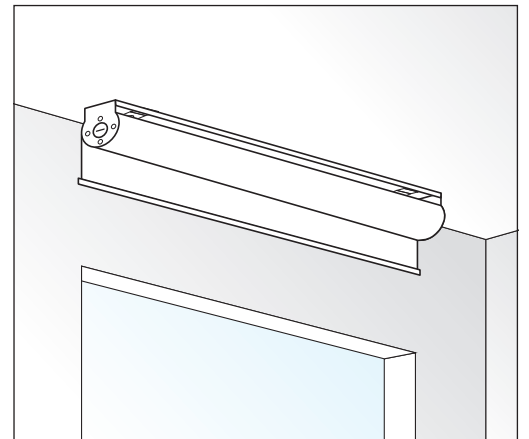

RULLEGARDIN MED FJÆR

DETTE FØLGER MED:

DETTE BØR DU HA:

FØR DU BEGYNNER:

MONTERING I TAK OG NISJE:

Avstand til vegg

Braketter skrus fast i tak

Rullegardin festes på brakettene

MONTERING PÅ VEGG:

Avstand til taket

Braketter skrus fast på vegg

Rullegardin festes på brakettene

HASTIGHET:

PARKERING:

BRUKSHØYDE: