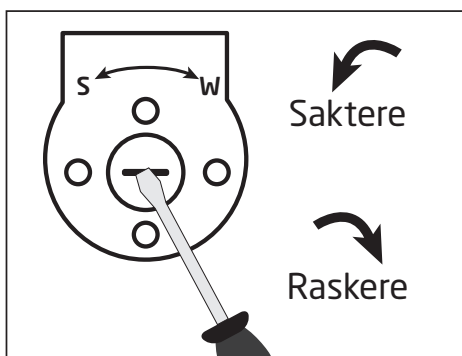

RULLEGARDIN MED FJÆR

DETTE FØLGER MED:

DETTE BØR DU HA:

FØR DU BEGYNNER:

MONTERING I TAK OG NISJE:

Avstand til vegg

Braketter skrus fast i tak

Rullegardin festes på brakettene

MONTERING PÅ VEGG:

Avstand til taket

Braketter skrus fast på vegg

Rullegardin festes på brakettene

HASTIGHET:

PARKERING:

BRUKSHØYDE: