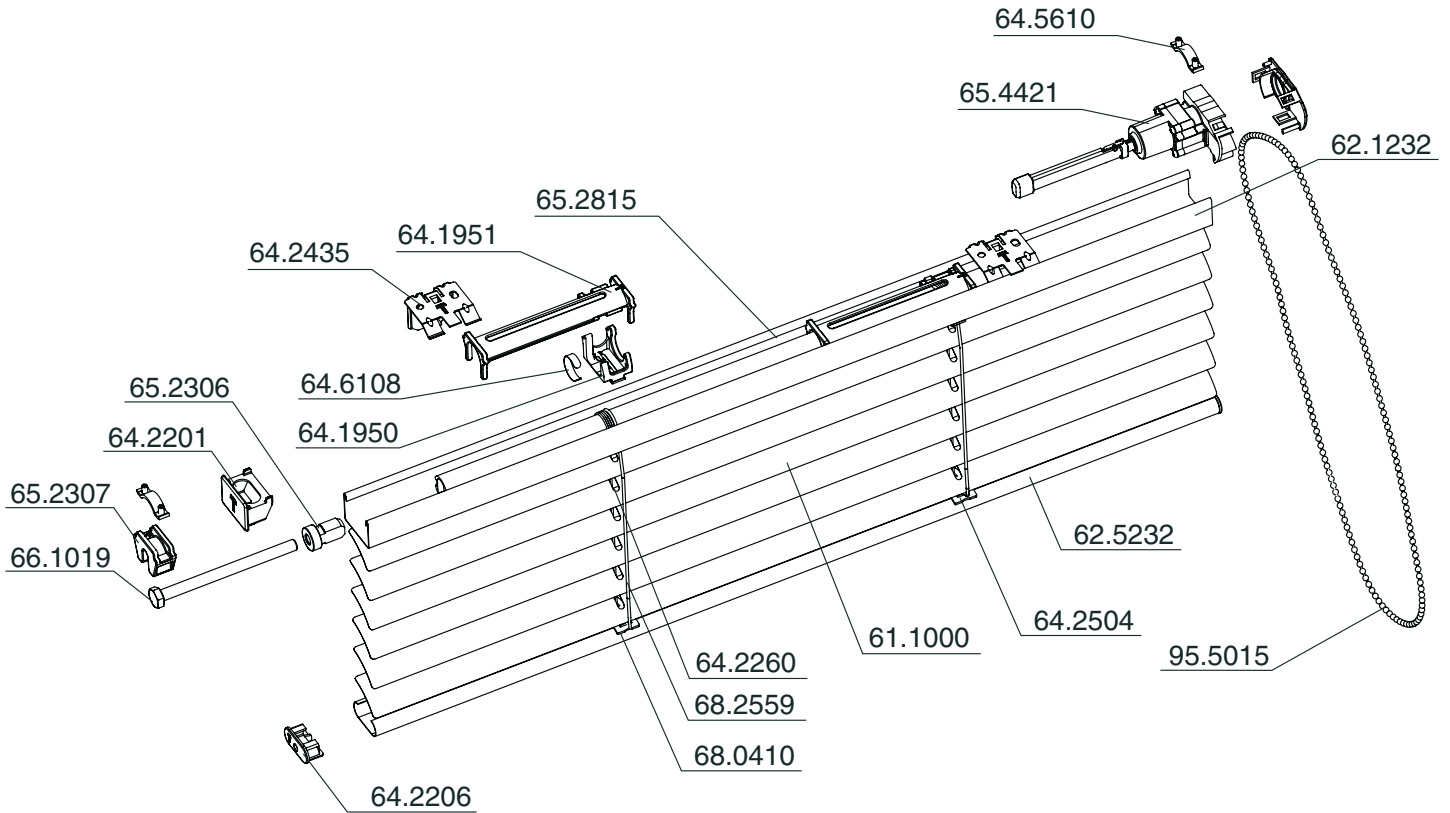

Exploded view Roulett Monocommand

Artikel nr utan färgbeteckning
Article No. without colour notation
Bestell. Nr ohne Farbenbezeichnung
No. de code sans désignation de couleur
N° de articulo sin denominación de color