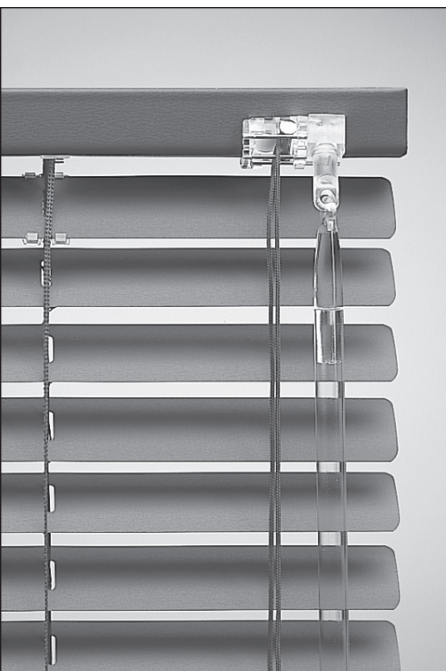

ROULETT

VENETIAN BLIND SYSTEM 15/16/25/35 MM COMPONENT BOOK

INDEX

	Page
Beskrivning Description Beschreibung Description Descripción	2-6
Sprängskiss Exploded view Explosionsdarstellung Vue éclatée Vista Amplificada	7-13
Komponenter Components Komponenten composants Componentes	14-55
Motor & Monocommand	56-62
Double Glazing	63-69
Double Glazing Transparent Wand	70-72
Handvektyg Handtools Handwerkzeuge Outils main Herramientas manuales	73-79
Materialkalkyl Bill of material Komponenten Aufstellung Liste de composants Cálculo de materiales	80-84

Beskrivning

Användningsområde

Roulett är en traditionell persiennkonstruktion avsedd för 15, 16, 25 eller 35 mm lameller. Persiennen kan användas för frihängande eller mellanglasmontage invändigt.

Reglage

Skevningen av lamellerna kontrolleras med hjälp av en vridstång. Vid frihängande montage är den fäst i en snäckväxel som driver den stålaxel stegbandsrullarna sitter på. Vid mellanglas montage skevas lamellerna med vridstång kombinerad med böjlig wire för genomgång av fönsterkarmen, en böjlig vajer är sedan fäst vid stålaxeln.