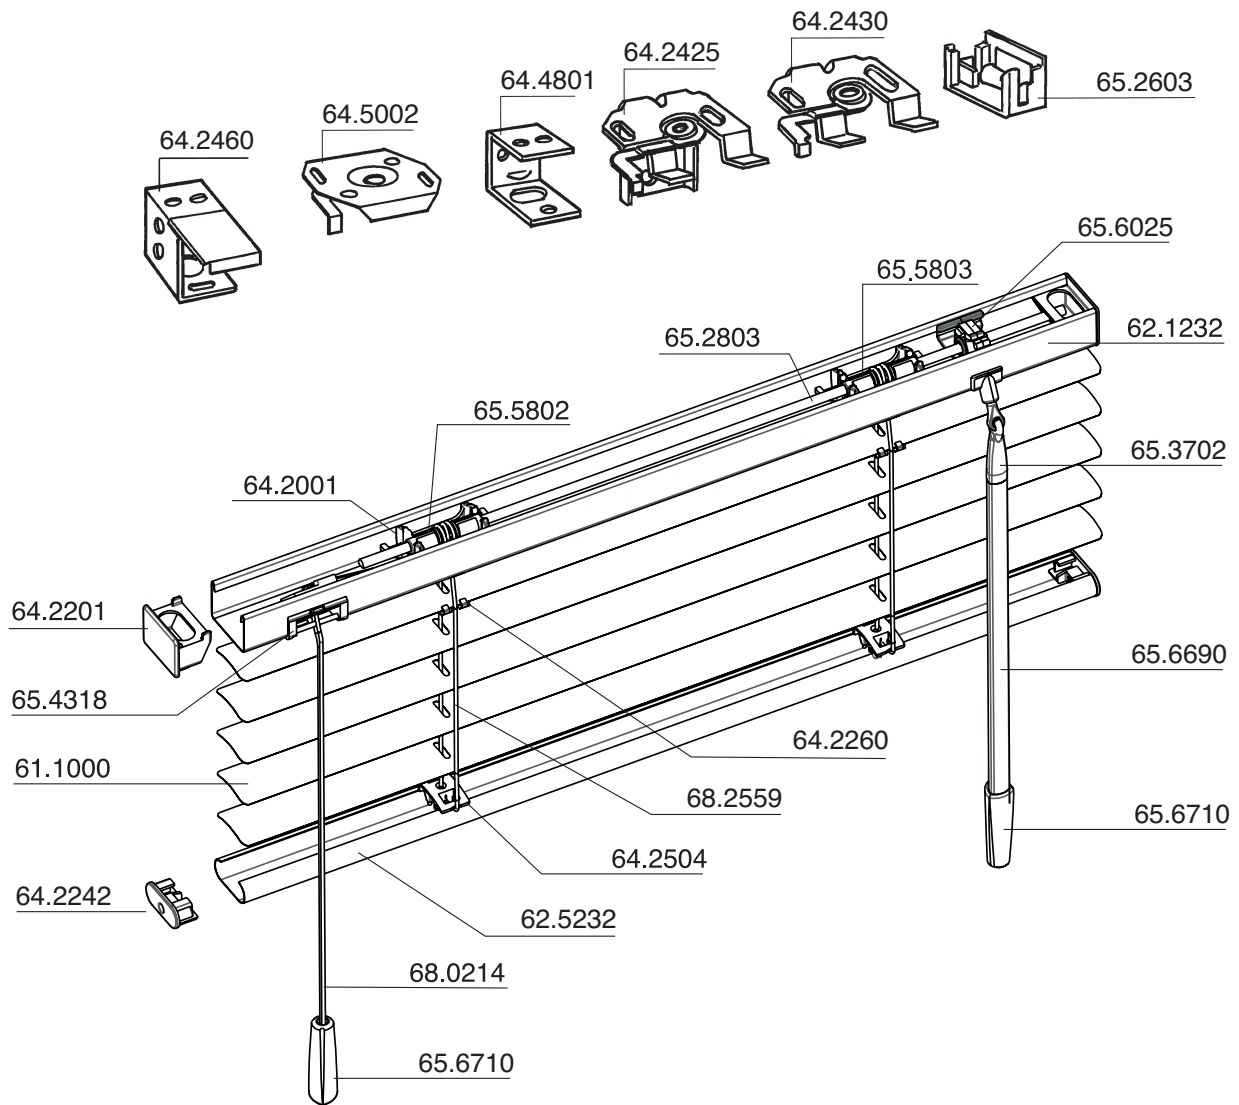

Beskrivning

Användningsområde

Roulett är en traditionell persiennkonstruktion avsedd för 15, 16, 25 eller 35 mm lameller. Persiennen kan användas för frihängande eller mellanglasmontage invändigt.

Reglage

Standard

Upp- och nedhissning sker manuellt med hjälp av 1.4 mm polyesterlinor som kan låsas automatiskt eller manuellt. Vid automatisk låsning leds linorna genom ett fallsäkrat låshus. Linorna frigörs genom att man för dem mot centrum på persiennen, sträcker dem och därefter försiktigt släpper efter. För att låsa persiennen återför man linorna till en vertikal position. Vid manuell låsning fästes linorna på en knapp.

Skevningen av lamellerna kontrolleras med hjälp av en vridstång. Vid frihängande montage är den fäst i en snäckväxel som driver den stålaxel stegbandsrullarna sitter på. Vid mellanglas montage skevas lamellerna med vridstång kombinerad med böjlig wire för genomgång av fönsterkarmen, en böjlig vajer är sedan fäst vid stålaxeln.

Monocommand

Upp, nedhissningen och skevningen sker manuellt med hjälp av en ändlös kulkedja.

Motor

Upp, nedhissningen och skevningen sker med en fjärrkontroll som skickar radiovågor till en mottagare som sitter i motorpaketet. Vid upp- och nedhissning trycker man ett kort tryck på upp eller ner knappen. Skevningen görs med att hålla inne upp eller ner knappen och ger då att lamellerna tiltas stegvis.

Komponenter

Lagerbockar och stegbandsrullar är tillverkade av högkvalitativt polymermaterial och galvaniserat stål som ger en tystgående funktion.

Låshuset är tillverkade av stål och mässing och snäckväxlarna av slitstarkt, underhållsfritt polymermaterial.

Upphångningsbeslagen är tillverkade av förzinkat eller lackerat stål.

Profiler

Listerna är tillverkade av brännlackerat, rullformat stålmaterial. Överlisten är 27 mm bred och 19 mm hög och storleken gör att den passar i de flesta fönsterfabrikat. Den låga höjden på överlisten gör att pakethöjden blir låg.

Underlisten är antingen 17.5, 20, 25 eller 35 mm bred beroende på lamellernas bredd.

Lameller

Lamellerna är tillverkade av speciallegerat brännlackerat aluminium. Bredderna som kan användas till Roulett är 15, 16, 25 eller 35 mm.

Textilier

Stegsnören och linor är tillverkade av 100% polyester.

Storlekar

Standard

Max bredd: 3000 mm

Max höjd: 3000 mm

Max area: 8.0 m²

Monocommand

Max bredd: 3000 mm

Max höjd: 2300 mm

Max area: 4.5 m²

Motor

Max bredd: 3000 mm

Max höjd: 2000 mm

Max area: 4.5 m²

Ovanstående mått är rekommenderade maxmått som inte bör överskridas. Vid svåra monteringsförhållanden bör man överväga även dessa maxmått.

Pakethöjd (mm)

Persiennhöjd	500	1000	1500	2000
15/16 mm lameller	48	71	94	117
25 mm lameller	46	64	82	100
35 mm lameller	42	58	74	90

Vi förbehåller oss rätten till konstruktionsförändringar.

Exploded view Roulett

Artikel nr utan färgbeteckning
Article No. without colour notation
Bestell. Nr ohne Farbenbezeichnung
No. de code sans désignation de couleur
Nº de articulo sin denominación de color