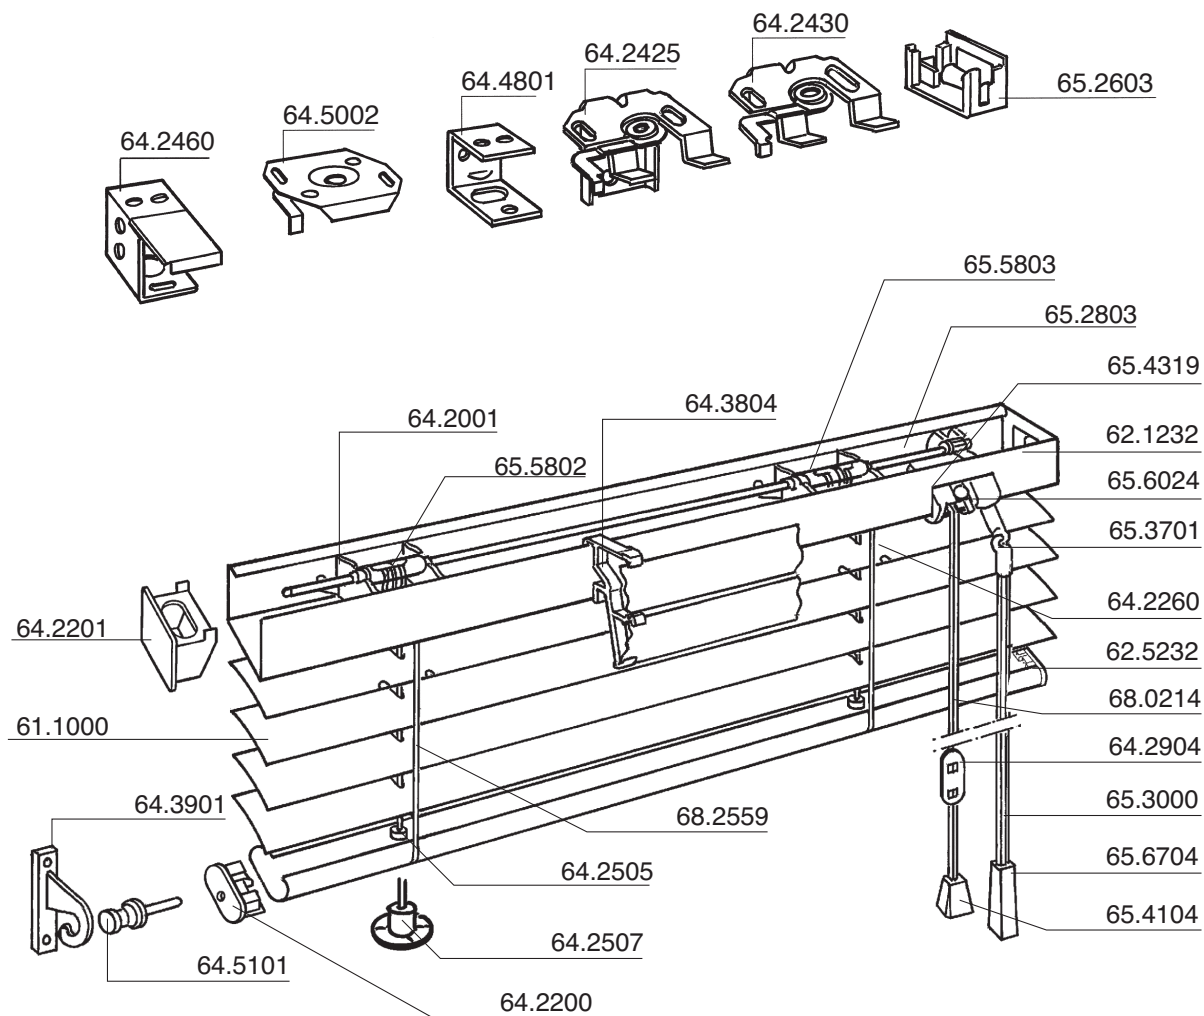

Exploded view Roulett Combi Cord lock / tilter

Artikel nr utan färgbeteckning

Article No. without colour notation

Bestell. Nr ohne Farbenbezeichnung

No. de code sans désignation de couleur

N° de articulo sin denominación de color