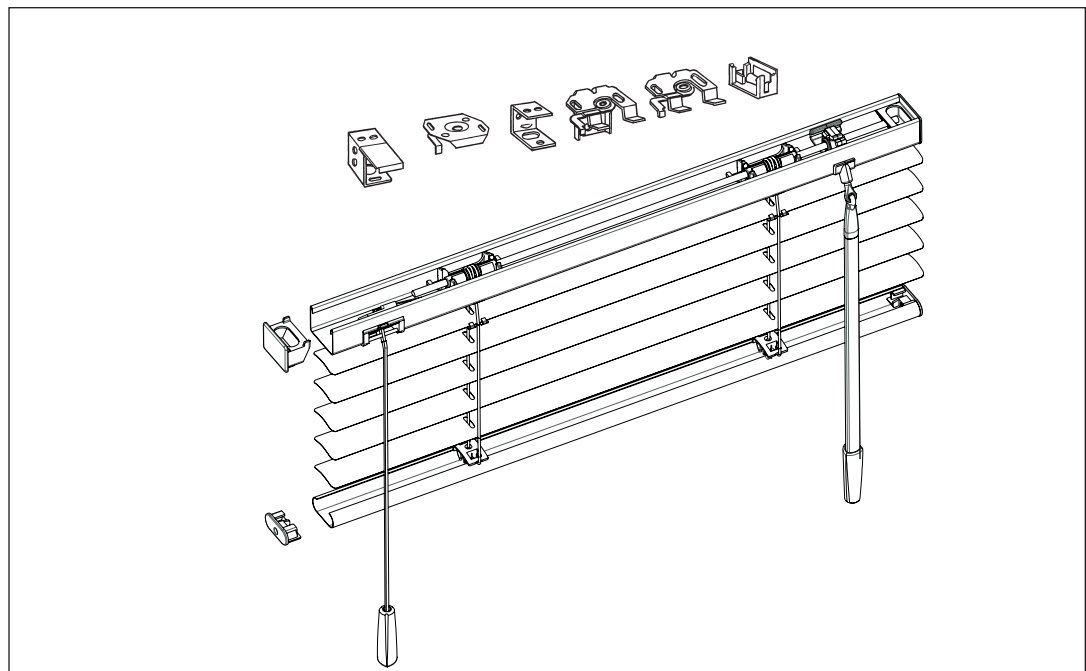

ROULETT

VENETIAN BLIND SYSTEM 15/16/25/35 MM COMPONENT BOOK

INDEX

	Page
Beskrivning Description Beschreibung Description Descripción	2-6
Sprängskiss Exploded view Explosionsdarstellung Vue éclatée Vista Amplificada	7-13
Komponenter Components Komponenten composants Componentes	14-55
Motor & Monocommand	56-62
Double Glazing	63-69
Double Glazing Transparent Wand	70-72
Handvektyg Handtools Handwerkzeuge Outils main Herramientas manuales	73-79
Materialkalkyl Bill of material Komponenten Aufstellung Liste de composants Cálculo de materiales	80-84