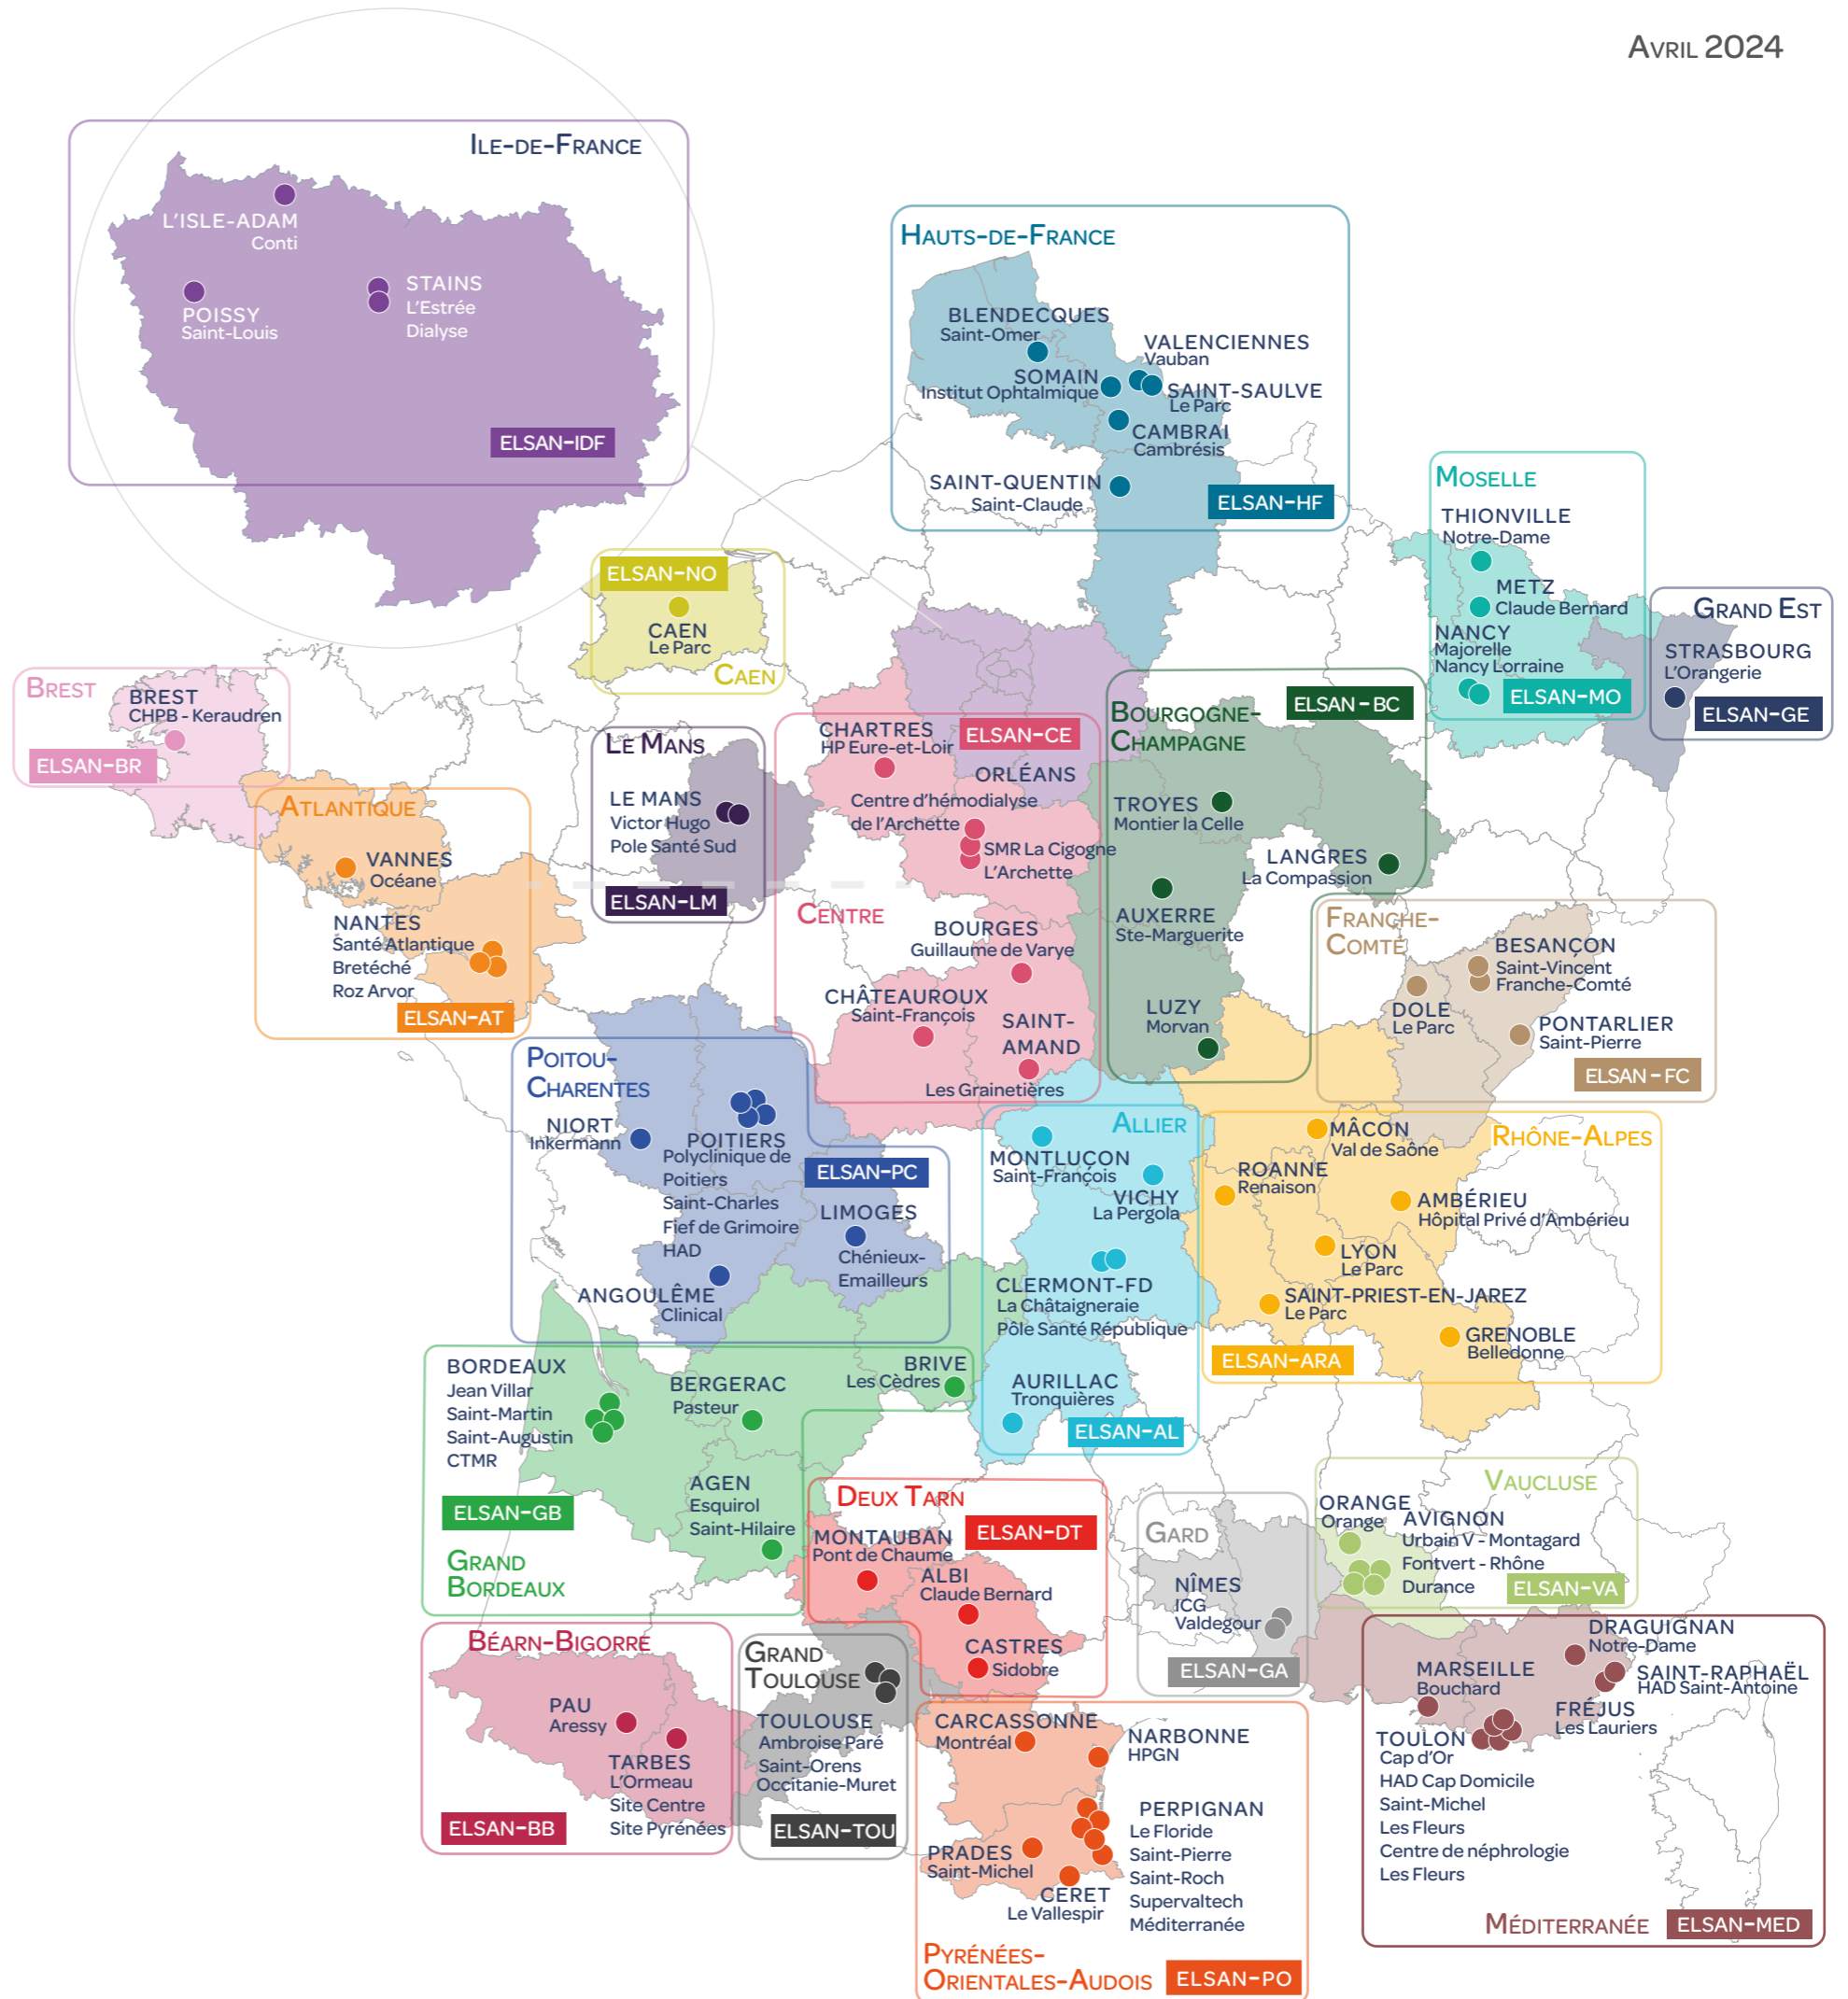

CARTOGRAPHIE DES ÉTABLISSEMENTS INSCRIPTION HUBLO

ELSAN-IDF	Code Hublo Ile-de-France
ELSAN-HF	Code Hublo Hauts-de-France
ELSAN-NO	Code Hublo Caen
ELSAN-AT	Code Hublo Atlantique
ELSAN-LM	Code Hublo Le Mans
ELSAN-PC	Code Hublo Poitou-Charentes
ELSAN-GB	Code Hublo Grand Bordeaux
ELSAN-CE	Code Hublo Centre
ELSAN-AL	Code Hublo Allier
ELSAN-BC	Code Hublo Bourgogne-Champagne
ELSAN-GA	Code Hublo Gard
ELSAN-BB	Code Hublo Béarn-Bigorre
ELSAN-PO	Code Hublo Pyrénées-Orientales-Audois
ELSAN-VA	Code Hublo Vaucluse
ELSAN-DT	Code Hublo Deux Tarn
ELSAN-MED	Code Hublo Méditerranée
ELSAN-GE	Code Hublo Grand Est
ELSAN-BR	Code Hublo Brest
ELSAN-MO	Code Hublo Moselle
ELSAN-FC	Code Hublo Franche-Comté
ELSAN-ARA	Code Hublo Rhône-Alpes
ELSAN-TOU	Code Hublo Toulouse

Ces codes sont à ajouter dans l'application Hublo.