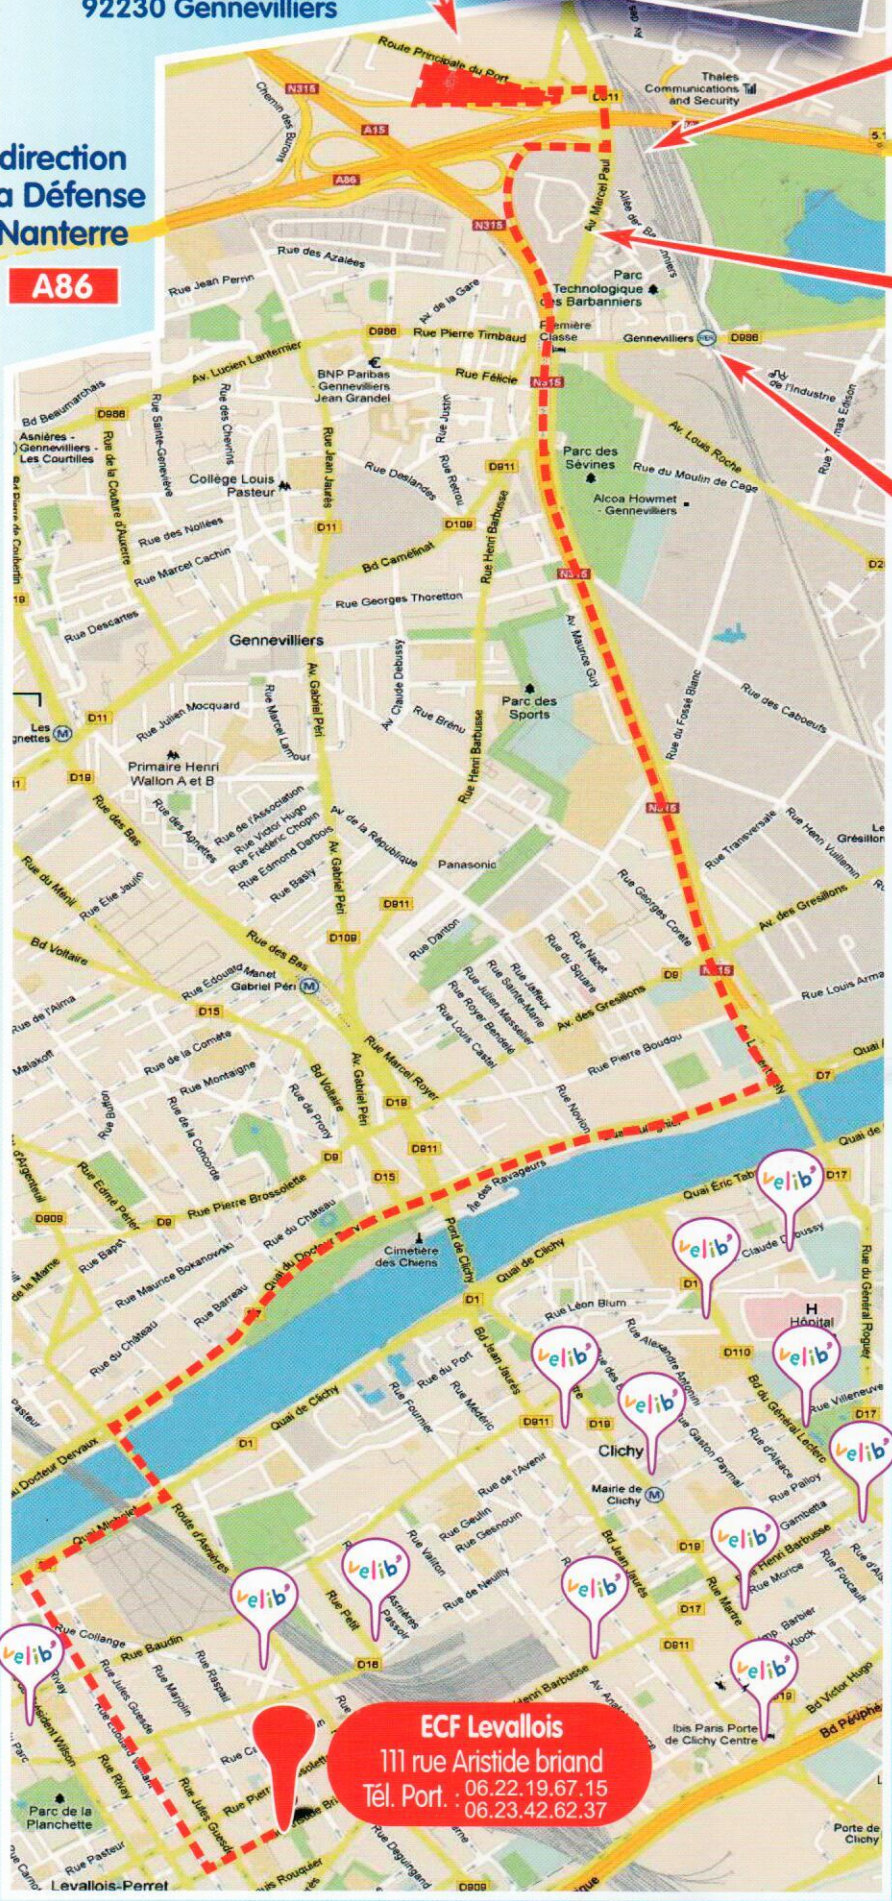

PISTE MOTO

3, route principale du Port
92230 Gennevilliers

Mac donald

direction
La Défense
Nanterre

A86

direction
Saint Denis/Stade de France

A86

Université de Gennevilliers

Gare de Gennevilliers +
tramway T1

Chemin à suivre par la route

- Rue du Président Wilson
- ↳ Quai Michelet **D1**
- ↳ Pont d'Asnières **D909**
(prendre à droite en sortant du pont)
- ↳ prendre la direction : **D7**
Saint Denis/Gennevilliers
(jusqu'au pont de Gennevilliers)
- ↳ prendre la direction : **N315**
Épinay/Port de Gennevilliers
- **Sortie Épinay/Port de Gennevilliers**
(arrivé face au Mac Donald la piste se trouve
à 50m à gauche direction Port de Gennevilliers,
vous êtes arrivé).

BUS/TRAMWAY

BUS : 138 - 276 - 340 - 166
arrêt les Barbanniers prendre la direction
Port de Gennevilliers

TRAIN- TRAMWAY :
RER C - Gare de Gennevilliers (en sortant
passer devant le magasin Leclerc, l'hotel Baladins,
jusqu'au rond point puis prendre à droite direction
Gennevilliers port, arrivé au Mac Donald
la piste se trouve à 50m à gauche).

ECF Levallois
111 rue Aristide brand
Tél. Port. 06.22.19.67.15
06.23.42.62.37

LA PISTE MOTO

- **Adresse** : 3 Route Principale Du Port 92230 Gennevilliers
- **Distance** : 30 minutes de l'auto-école ECF LEVALLOIS (ci-joint la fiche de localisation et les moyens de transport. Il y a de la place le long de la route à proximité de la piste pour stationner les véhicules.
- **Cours** : Cours dispensés directement sur la piste, pas de perte de temps ni de prise de risque en circulation.
- **Aménagements** : Cabanon pour rester au sec et prendre un café ainsi que la possibilité de se changer après les cours et de poser ses affaires.
Piste dotée d'un éclairage en hiver
 - 2 parcours rapides
 - 1 parcours lent
 - 1 parcours découverte et équilibre