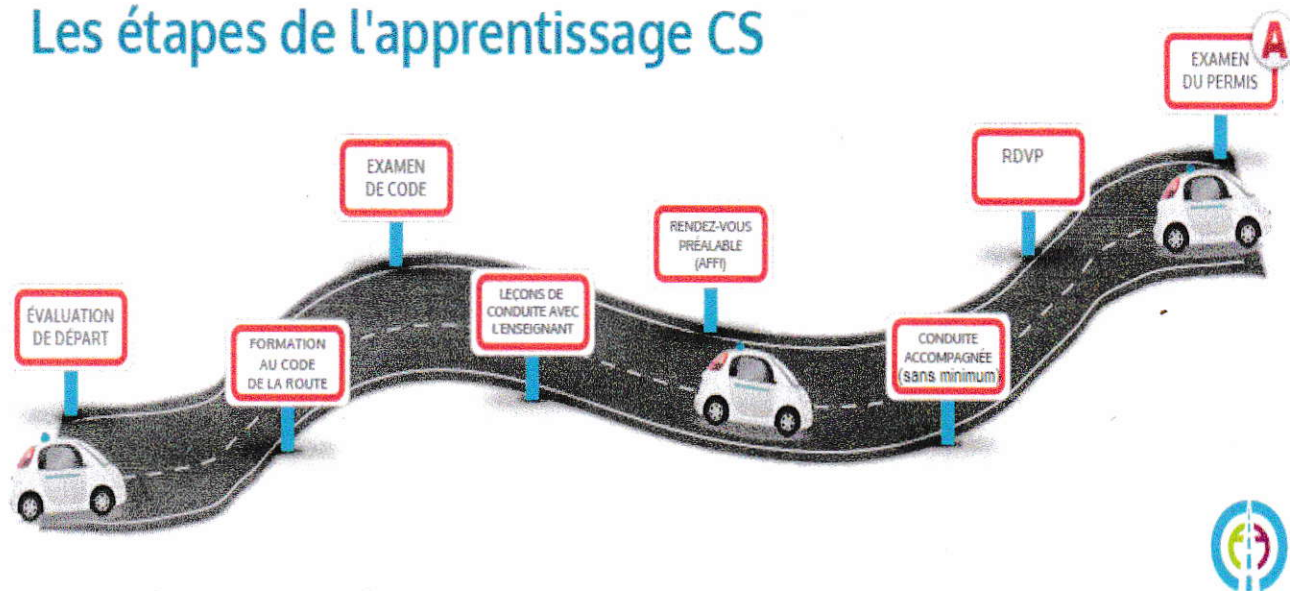

AUTO-ECOLE ESPACE LA ROCADE

2 immeuble Espace Rocado, Grand-Camps 97139 Les Abymes

Henri. SEREMES

Critère 1.7 : valorisation l'apprentissage anticipé de la conduite accompagnée (AAC) Et supervisé (CS).

Conduite Accompagnée

Optez pour la conduite
accompagnée et augmentez vos
chances de réussir.

2 immeuble Espace Rocado, Grand-Camps 97139 Les Abymes ☎ 0590 48 09 92

N° Agrément : E0909A03960, N° de déclaration d'activité : 01973217997

Mèl : espacelarocade.971@orange.fr

Siret : 50408224900013

Conduite Supervisée

Les étapes de l'apprentissage CS

J'ai 18 ans, j'ai réussi mon examen de code et fait 20 heures de cours de conduite avec mon enseignant ou j'ai été ajourné(e) à mon examen du permis de conduire, je peux partir en conduite supervisée avec un accompagnateur.