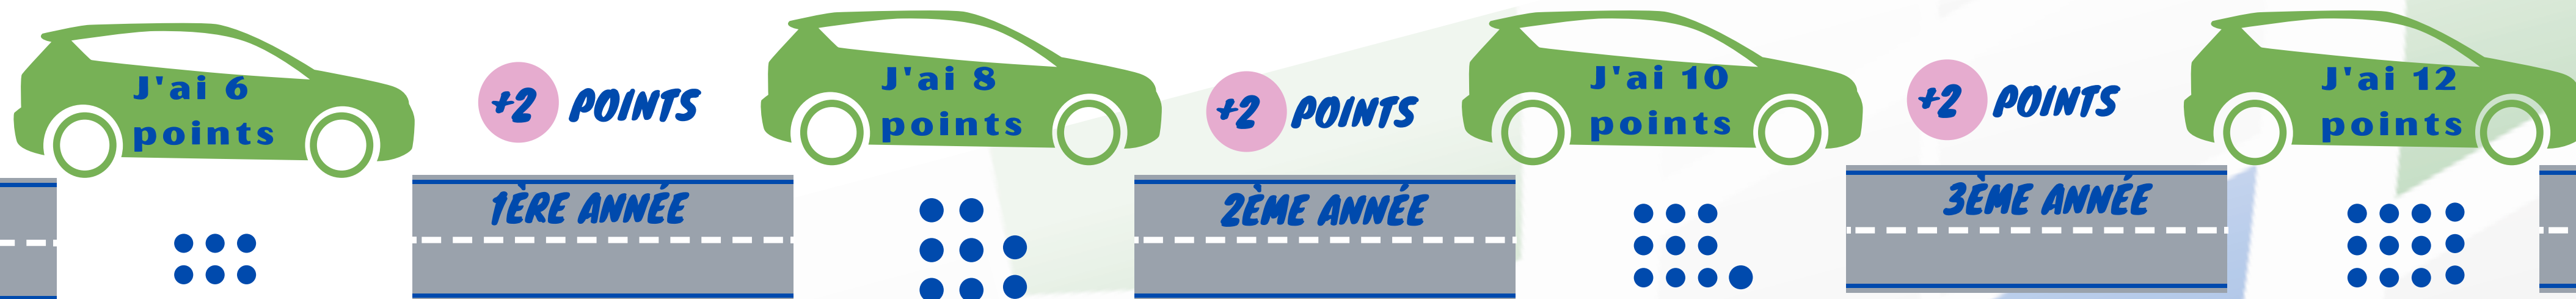

COMMENT LA FORMATION POST PERMIS VOUS PERMET D'ACQUERIR VOS 12 POINTS AVANT LA FIN DE VOTRE PERIODE PROBATOIRE

AUTO - MOTO

13 PLACE LOUIS JOUVET 77124
CRÉGY-LÈS-MEAUX

CAS N° 1

J'AI EU MON PERMIS EN CONDUITE TRADITIONNELLE

SANS

la formation post permis

Avec

la formation post permis

ENTRE 6 ET 12 MOIS JE SUIS UNE FORMATION POST PERMIS

J'AI 12 POINT EN 2 ANS AU LIEU DE 3 ANS
À CONDITION DE NE COMMETTRE AUCUNE INFRACTION DONNANT LIEU À UN RETRAIT DE POINTS.