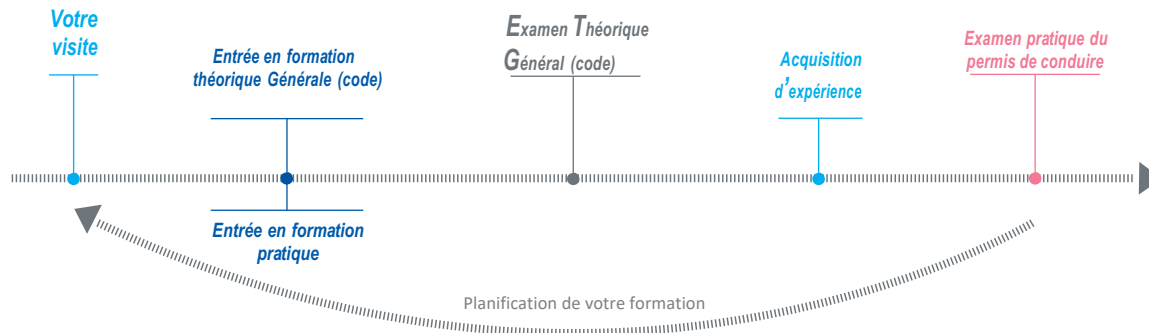

Parcours de formation aux catégories du permis B

LA PLANIFICATION DE VOTRE FORMATION POUR PLUS DE CONFORT

Indiquez-nous la date à laquelle vous souhaitez obtenir votre permis et nous construirons ensemble votre planning prévisionnel de formation en fonction de vos disponibilités et contraintes.

Notre objectif : vous conduire jusqu'au permis dans les meilleures conditions d'apprentissage et délais !

UNE FORMATION DE HAUT NIVEAU

POUR VOTRE SÉCURITÉ ET VOTRE RÉUSSITE

En stage ou à votre rythme, en fonction de vos besoins et disponibilités.

Formation théorique

- Des séances de préparation à l'examen du code, qui pourront être suivies à votre rythme soit dans des locaux de l'école de conduite avec support médiatique tel que DVD,
- Des outils pour réviser en ligne, tel que la Web Formation qui permet de réviser le code de la route sur pc, smartphone et tablette en toute liberté, où vous voulez et quand vous voulez.

Cours thématiques

Des cours collectifs en salle ou en classe virtuelle, sauf exception, animés par un enseignant de la conduite et à la sécurité routière, abordant plusieurs thématiques pour prendre conscience des risques, de ses limites et adopter une conduite sécurisée pour vous et pour les autres (alcool et stupéfiants, vitesse, ceinture de sécurité, distracteurs...),