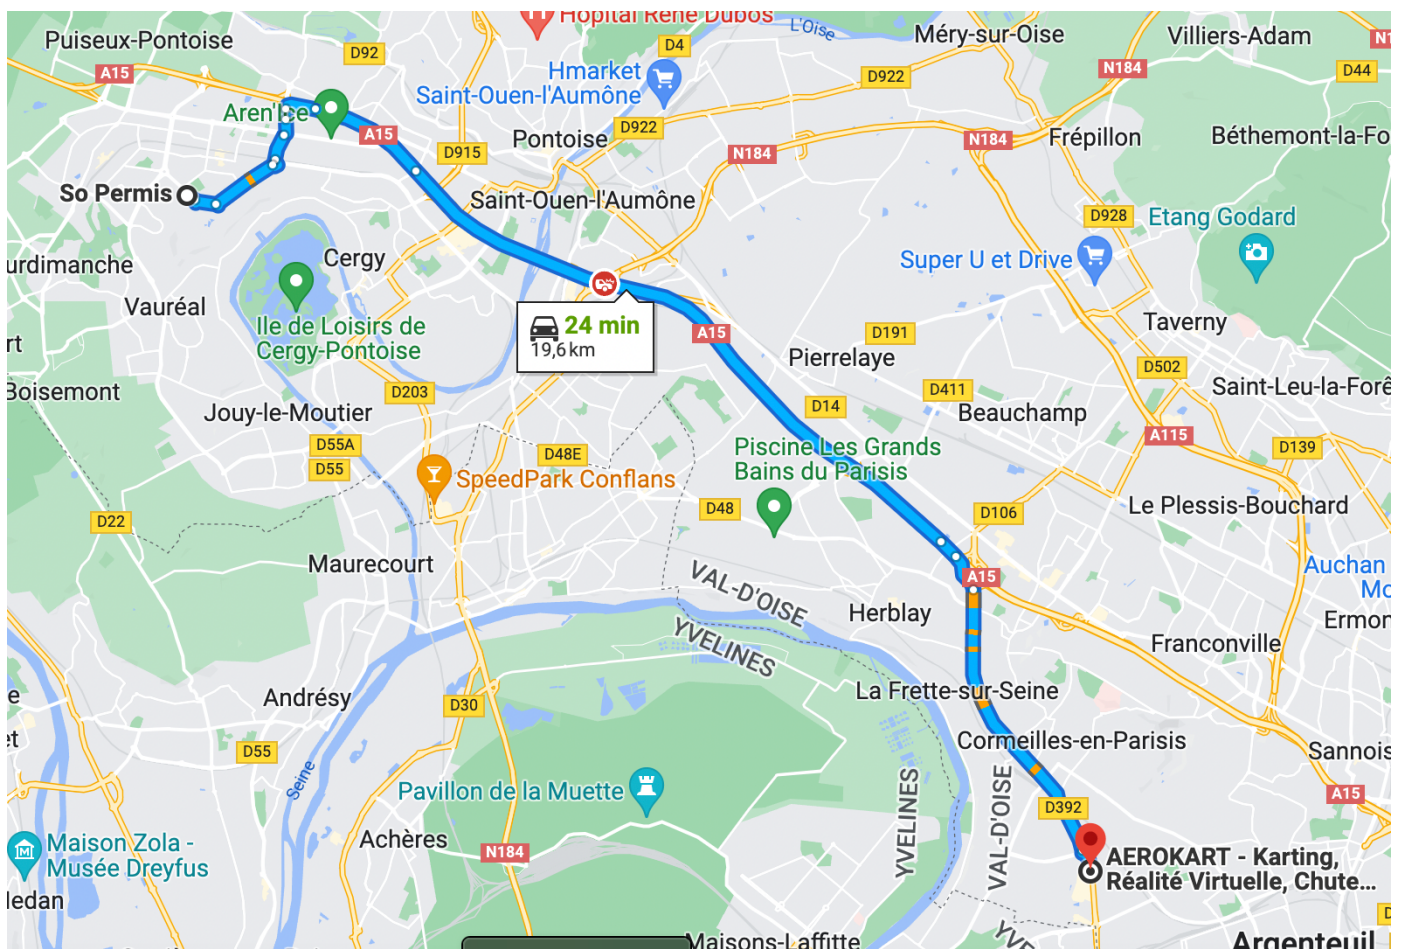

PISTE DE LA FORMATION 2 ROUES

La piste hors circulation pour la formation 2 roues se situe au **AEROKART - Karting, Réalité Virtuelle, Chute Libre, Escape Game, 199-203 Rte de Pontoise, 95100 Argenteuil**, à **19,6 km** de l'établissement. Le temps moyen pour y accéder est de **24 minutes**. L'accès est réservé exclusivement à notre établissement tous les vendredis et samedis.

Les élèves en formation sont pris en charge directement sur la piste (hors période de formation en circulation). En moyenne elle accueille 6 motos.

AUTO MOTO ECOLE SO PERMIS - 01.30.31.95.49 – so.permis95@gmail.com