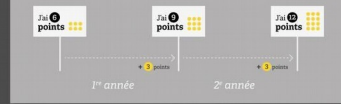

COMMENT RACCOURCIR LE DÉLAI POUR ACQUÉRIR SES 12 POINTS AVEC "UNE FORMATION POST PERMIS" ?

CAS N°2 :

J'ai eu le permis en conduite accompagnée

SANS

la formation post permis

AVEC

la formation post permis

**SÉCURITÉ ROUTIÈRE
VIVRE, ENSEMBLE.**