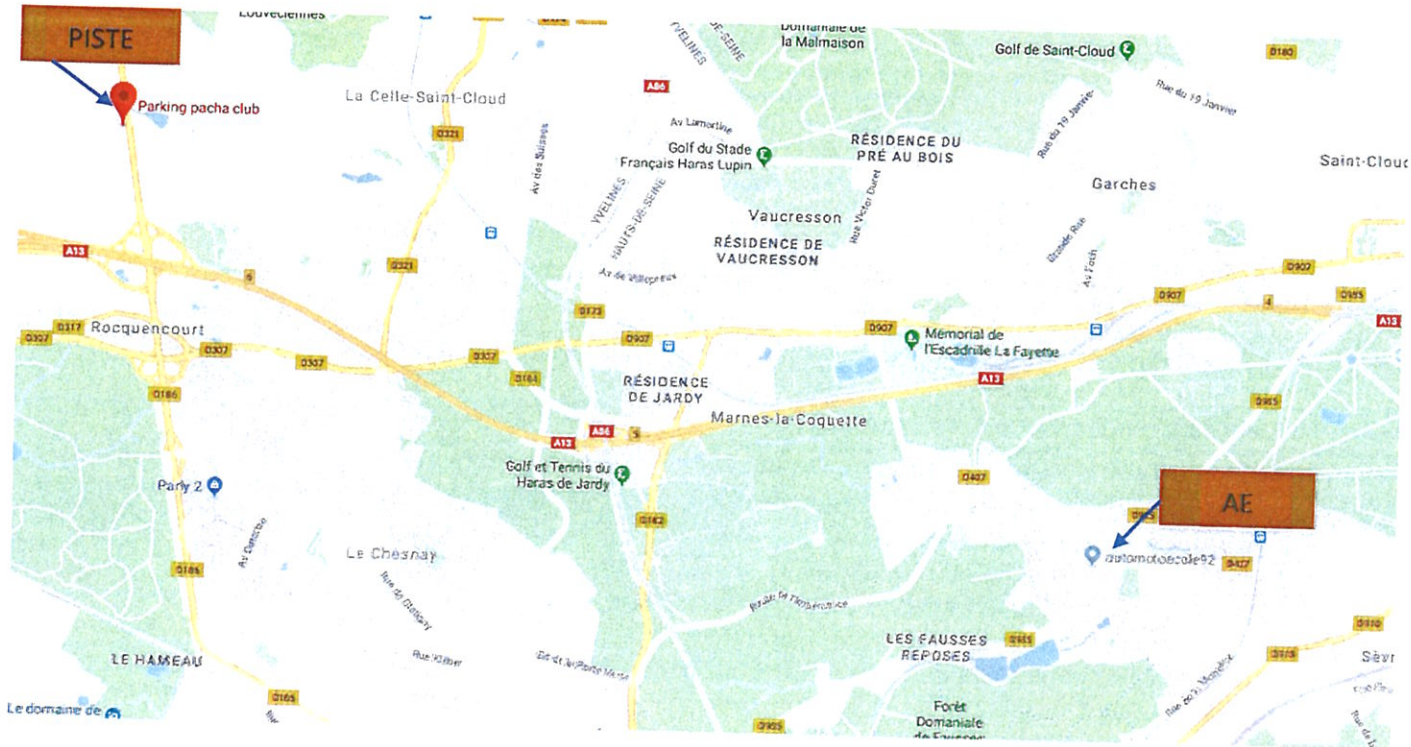

www.auto-ecole92.com
Auto-école de L'Europe

N° agrément : E1509200310, 39 avenue de l'Europe 92310 Sèvres

[Mail : autoecoledeleurope92@gmail.com](mailto:autoecoledeleurope92@gmail.com)

LA PISTE MOTO SE TROUVE AU 64 ROUTE DE VERSAILLES – 78000 VERSAILLES

Liste des auto-écoles :

-Ecole de conduite Vaucresson

89 Bd de la République - 92420 Vaucresson

- **CER COLOMBES 21, rue Gabriel Péri 92700 COLOMBES**

Tél. : 01 47 86 05 50

CER CLICHY 2 place de la République 92110 CLICHY

LA PISTE MOTO

64 Route de Versailles, 78430 Louveciennes

Temps pour y aller en moto ou
voiture : 15 minutes (pas d'accès à
l'autoroute sur Ville D'Avray)

Temps pour rentrer à l'auto-école
en moto ou voiture : 10 minutes
(Autoroute)