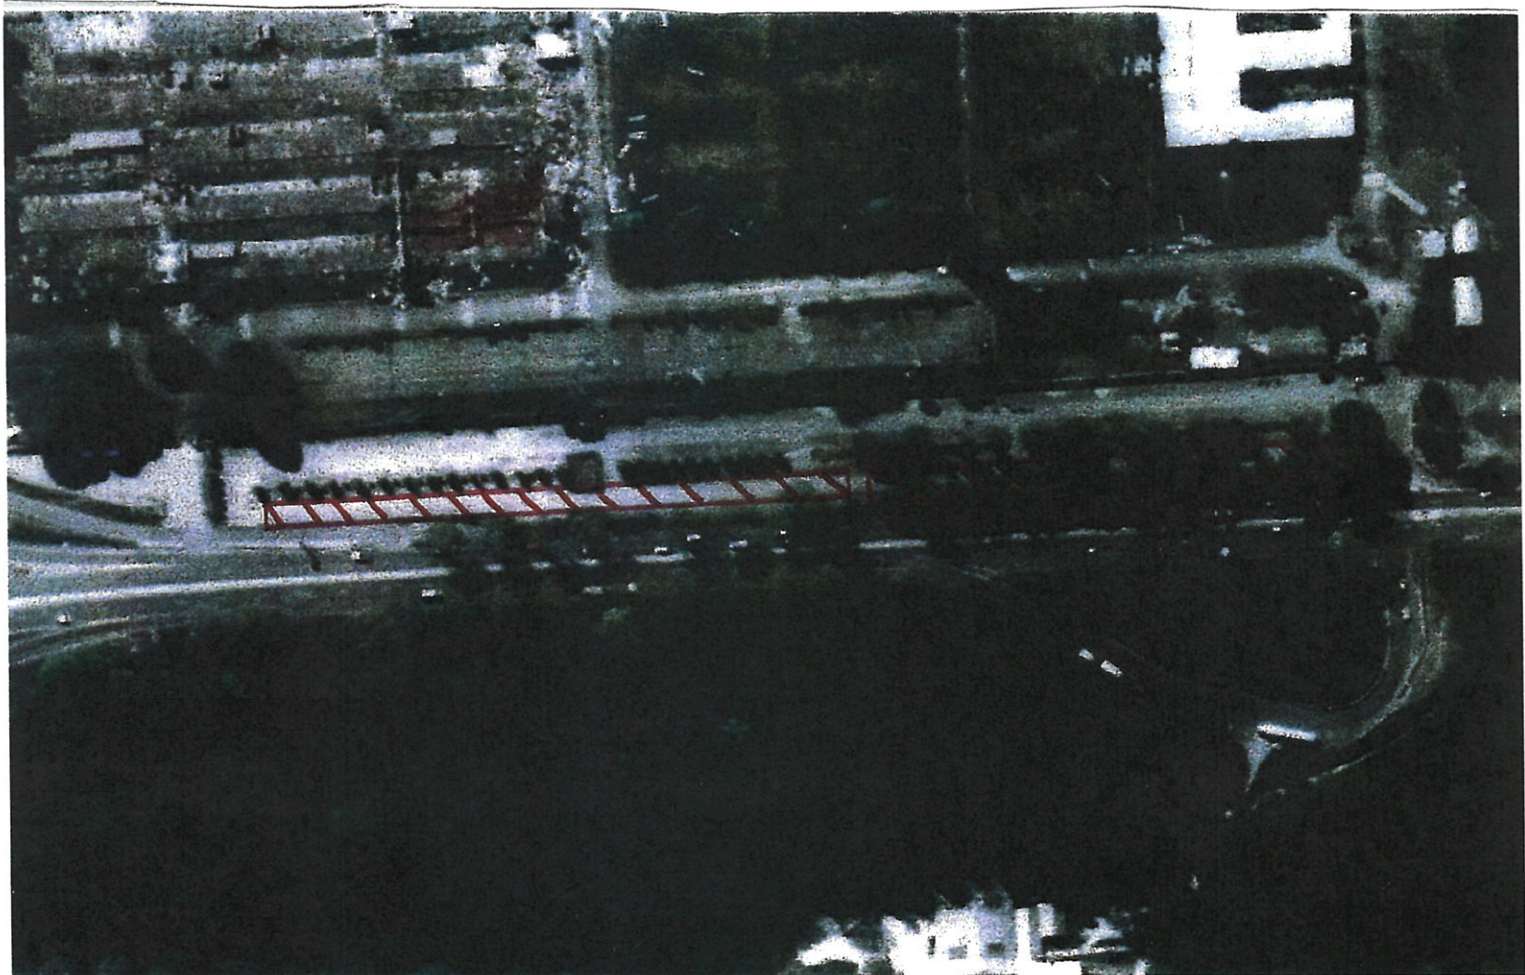

www.auto-ecole92.com
Auto-école de L'Europe

N° agrément : E1509200310, 39 avenue de l'Europe 92310 Sèvres

[Mail : autoecoledeleurope92@gmail.com](mailto:autoecoledeleurope92@gmail.com)

LA PISTE MOTO SE TROUVE AU 64 ROUTE DE VERSAILLES – 78000 VERSAILLES

LE TEMPS DE CONDUITE POUR Y ARRIVER EST D'ENVIRON 30 MINUTES ALLER
ET 30 MN RETOUR.

Le référant pédagogique et votre enseignant moto est Monsieur Buchaillat
Fabrice. Les cours pratique ont lieu du lundi au samedi 15h inclus.

Toilette à disposition.