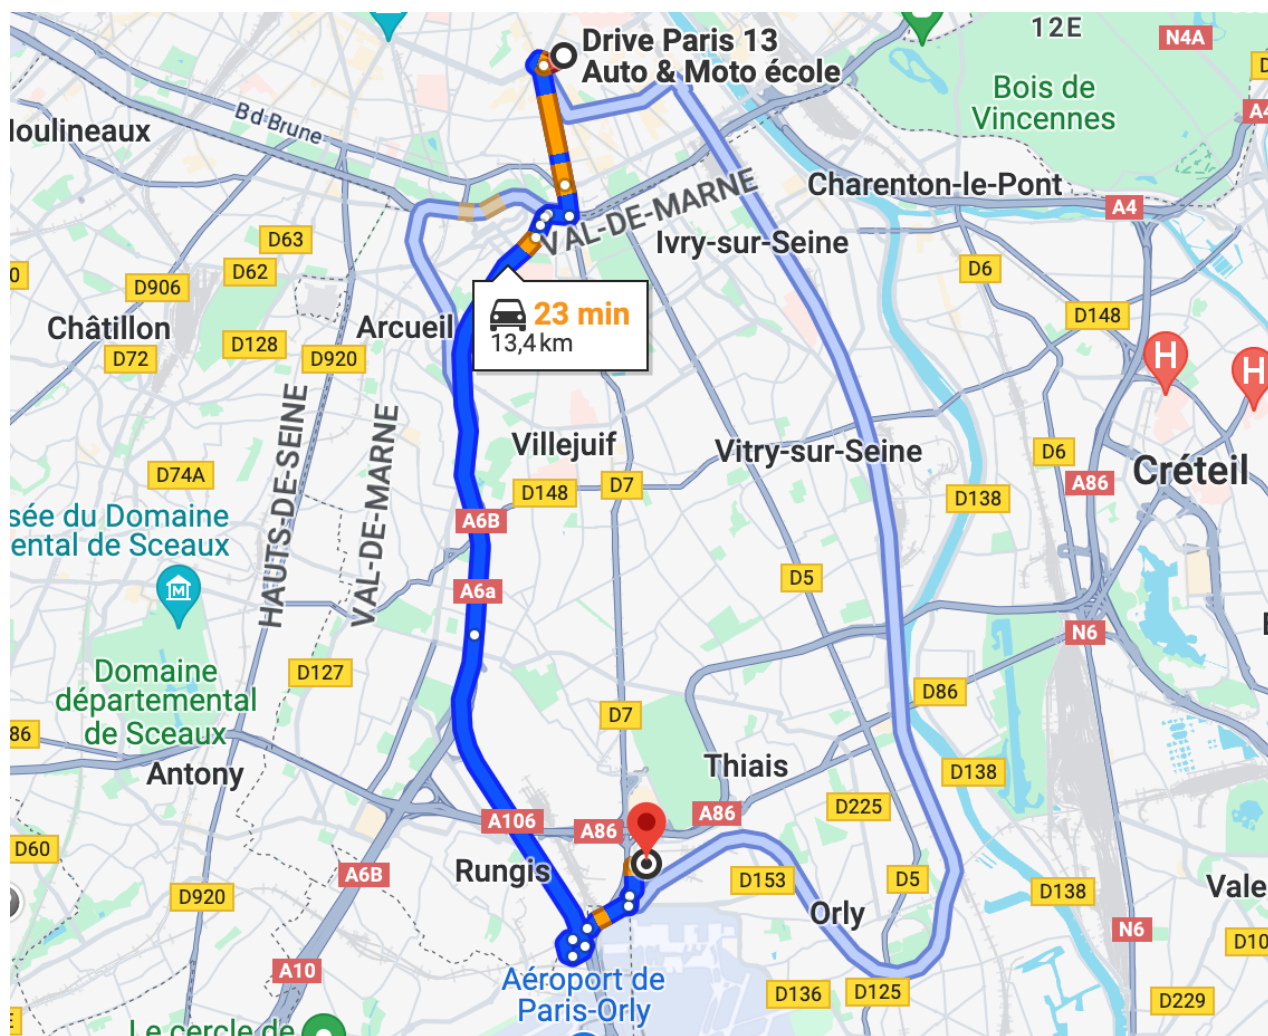

Drive Paris
AUTO MOTO ÉCOLE

SAS DRIVE PARIS 13
158 Boulevard Vincent Auriol
75013 Paris
SIRET : 899 214 118 000 15

PISTE DE LA FORMATION 2 ROUES

La piste hors circulation pour la formation 2 roues se situe au **2 rue du Courson 94320 Thiais**, à **13,4 km** de l'établissement. Le temps moyen pour y accéder est de **20 minutes**. L'accès est disponible tous les jours avec une capacité de 4 motos.