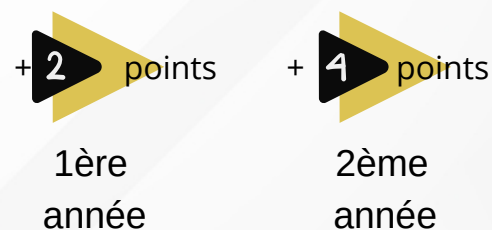

Durée du permis probatoire :

permis traditionnel

→ 3 ANS

permis traditionnel + formation POST PERMIS

→ 2 ANS

La formation POST PERMIS : Comment raccourcir sa période probatoire ?

CAS N° 1 : permis en formation traditionnelle

SANS

la formation Post Permis

AVEC

la formation Post Permis

J'ai 12 points en 2 ans au lieu de 3

A condition de ne commettre aucune effraction donnant lieu à un retrait de points durant les 2 années.

UNIVERS PERMIS
ECOLE DE CONDUITE