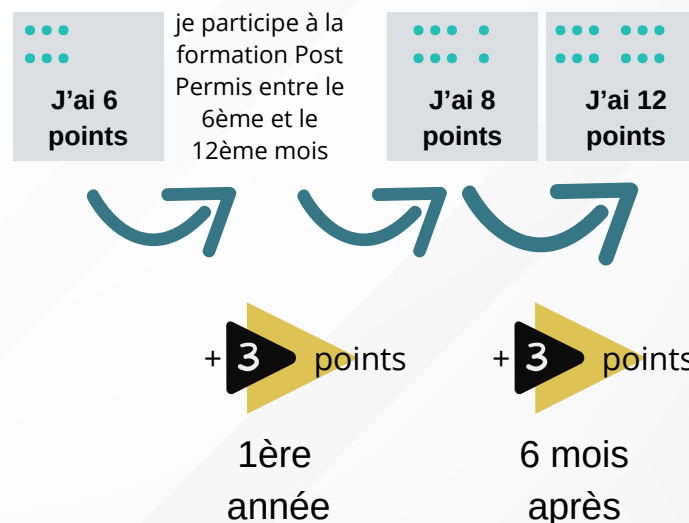

CAS N° 2 : permis en apprentissage anticipée de la conduite

SANS

la formation Post Permis

AVEC

la formation Post Permis

J'ai 12 points en 18 mois au lieu de 2 ans
A condition de ne commettre aucune effraction donnant lieu à un retrait de points durant les 2 années.