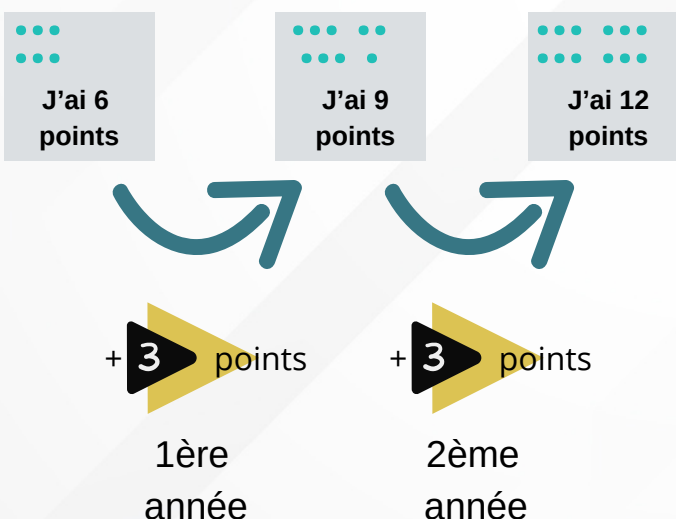

Agrément N° E 23 040 00110

Durée du permis probatoire :

permis conduite accompagnée (A.A.C.)

→ 2 ANS

conduite accompagnée + formation POST PERMIS

→ 18 MOIS

La formation POST PERMIS : Comment raccourcir sa période probatoire ?

CAS N° 2 : permis en apprentissage anticipée de la conduite

SANS

la formation Post Permis

AVEC

la formation Post Permis

J'ai 12 points en 18 mois au lieu de 2 ans
A condition de ne commettre aucune effraction donnant lieu à un retrait de points durant les 2 années.