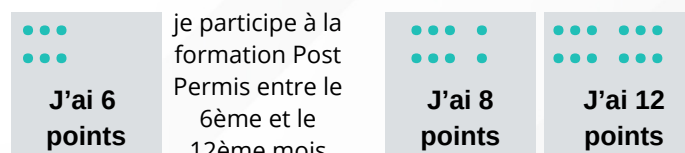

Durée du permis probatoire :

permis traditionnel

→ 3 ANS

permis traditionnel + formation POST PERMIS

→ 2 ANS

La formation POST PERMIS : Comment raccourcir sa période probatoire ?

CAS N° 1 : permis en formation traditionnelle

SANS

la formation Post Permis

AVEC

la formation Post Permis

J'ai 12 points en 2 ans au lieu de 3

A condition de ne commettre aucune effraction donnant lieu à un retrait de points durant les 2 années.

UNIVERS PERMIS
ECOLE DE CONDUITE