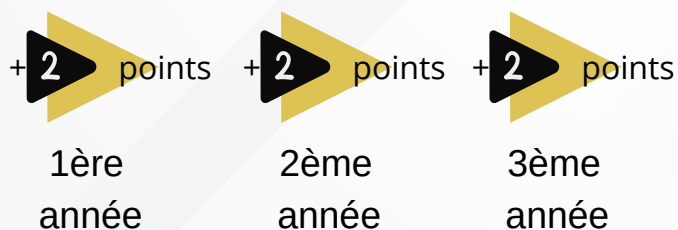

Durée du permis probatoire :

permis traditionnel

→ 3 ANS

permis traditionnel + formation POST PERMIS

→ 2 ANS

La formation POST PERMIS : Comment raccourcir sa période probatoire ?

CAS N° 1 : permis en formation traditionnelle

SANS

la formation Post Permis

AVEC

la formation Post Permis

J'ai 12 points en 2 ans au lieu de 3

A condition de ne commettre aucune effraction donnant lieu à un retrait de points durant les 2 années.

UNIVERS PERMIS
ECOLE DE CONDUITE