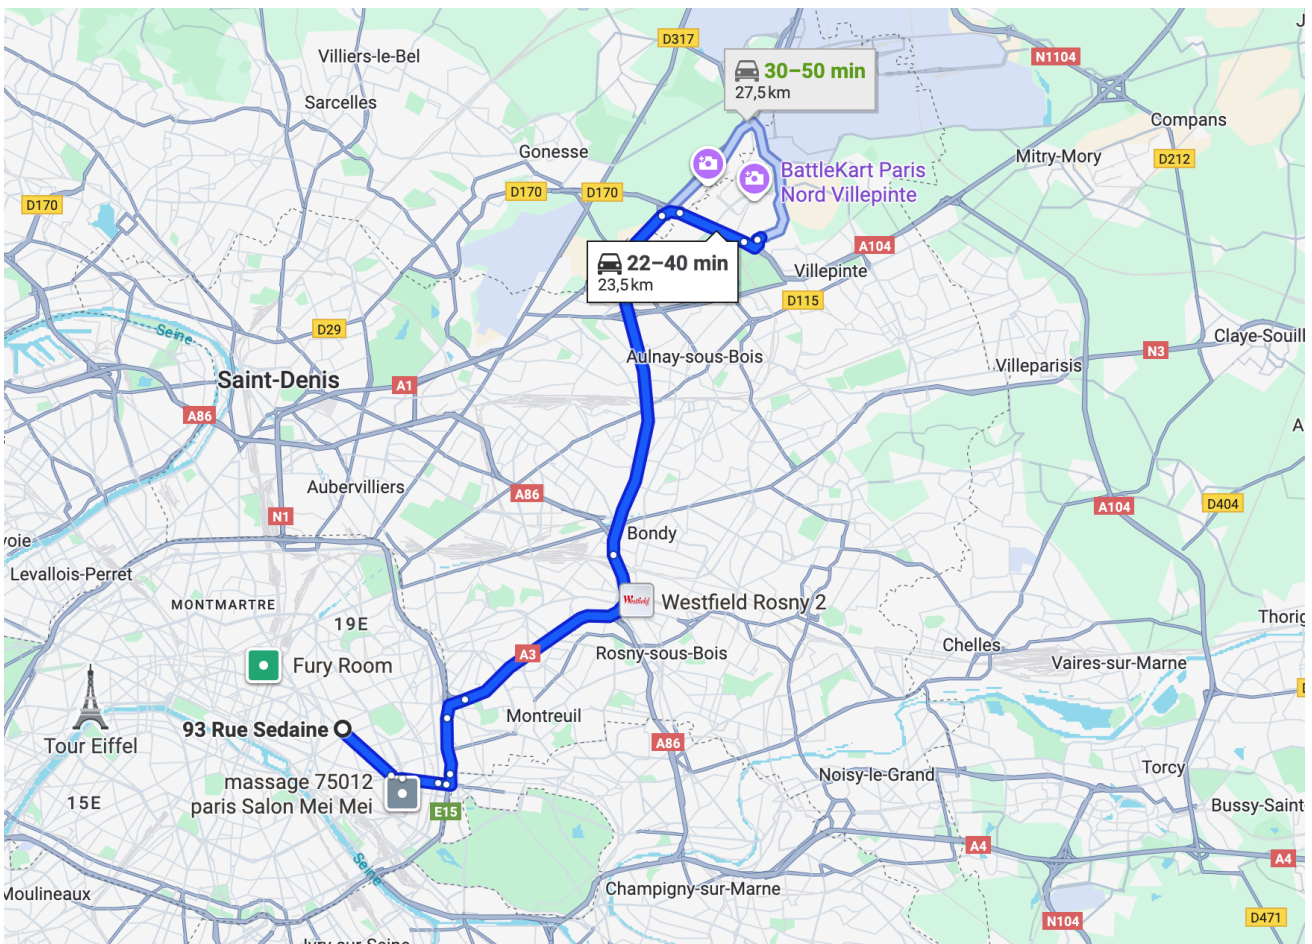

# AUTO ECOLE VOLTAIRE

## PISTE DE LA FORMATION 2 ROUES

La piste hors circulation pour la formation 2 roues se situe au parking du Parc des Expositions de Villepinte à 23,5 km de l'établissement. Le temps pour y accéder est d'environ 22 minutes.

Les élèves en formation sont pris en charge directement sur la piste (hors période de formation en circulation). En moyenne elle accueille 6 motos, parcours lent et rapide confondus.

Sauf événement exceptionnel, la piste est accessible du lundi au samedi de 8h à 22h.