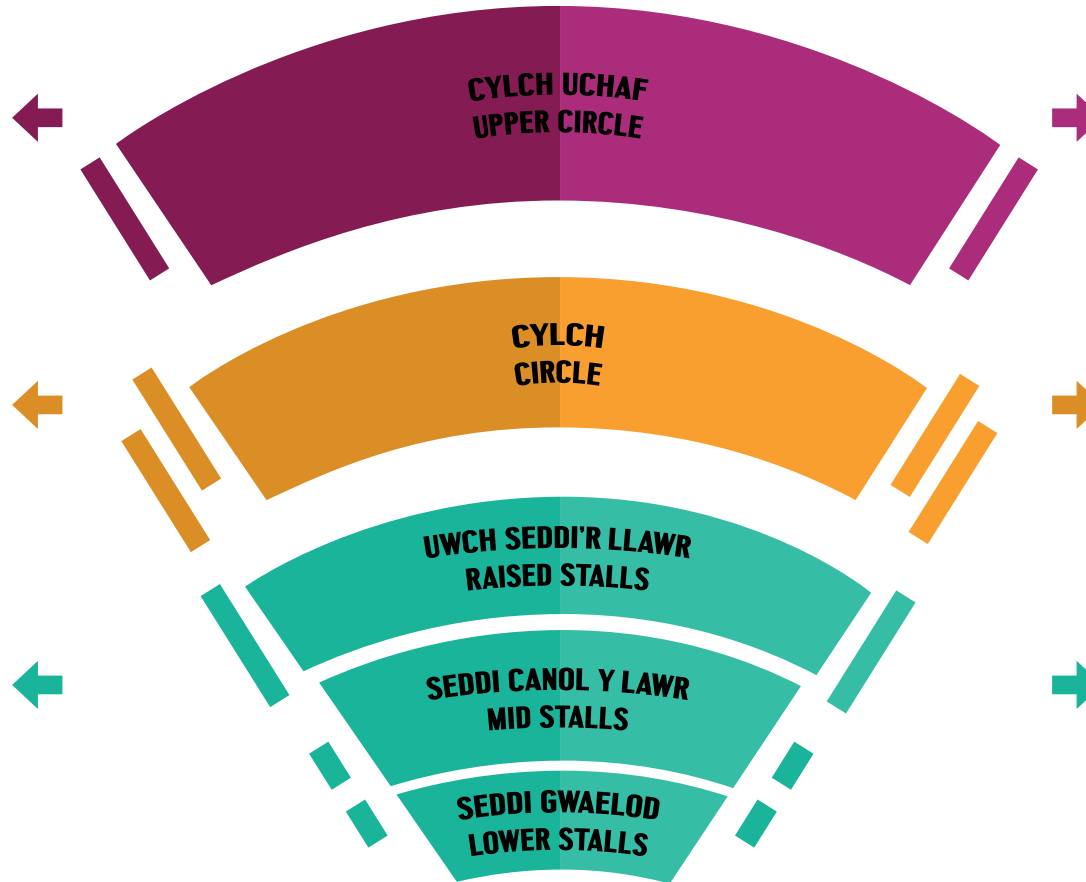

# MAP DIODYDD EGWYL | INTERVAL DRINKS MAP

**SEDDI | SEATS**  
**29 - 54**

**SEDDI | SEATS**  
**1 - 28**

**BAR STONES BAR**  
LEFEL \ LEVEL 5  
SILFF \ SHELF A

**BAR STONES BAR**  
LEFEL \ LEVEL 5  
SILFF \ SHELF D

**BAR HORIZON BAR**  
LEFEL \ LEVEL 4  
SILFF \ SHELF A

**BAR HORIZON BAR**  
LEFEL \ LEVEL 4  
SILFF \ SHELF D

**BAR GLAMORGAN  
BREWERY BAR**  
LEFEL \ LEVEL 2  
SILFF \ SHELF A

**BAR GLAMORGAN  
BREWERY BAR**  
LEFEL \ LEVEL 2  
SILFF \ SHELF D

**Y LLWYFAN | THE STAGE**

CANOLFAN MILENIWM CYMRU  
WALES MILLENNIUM CENTRE