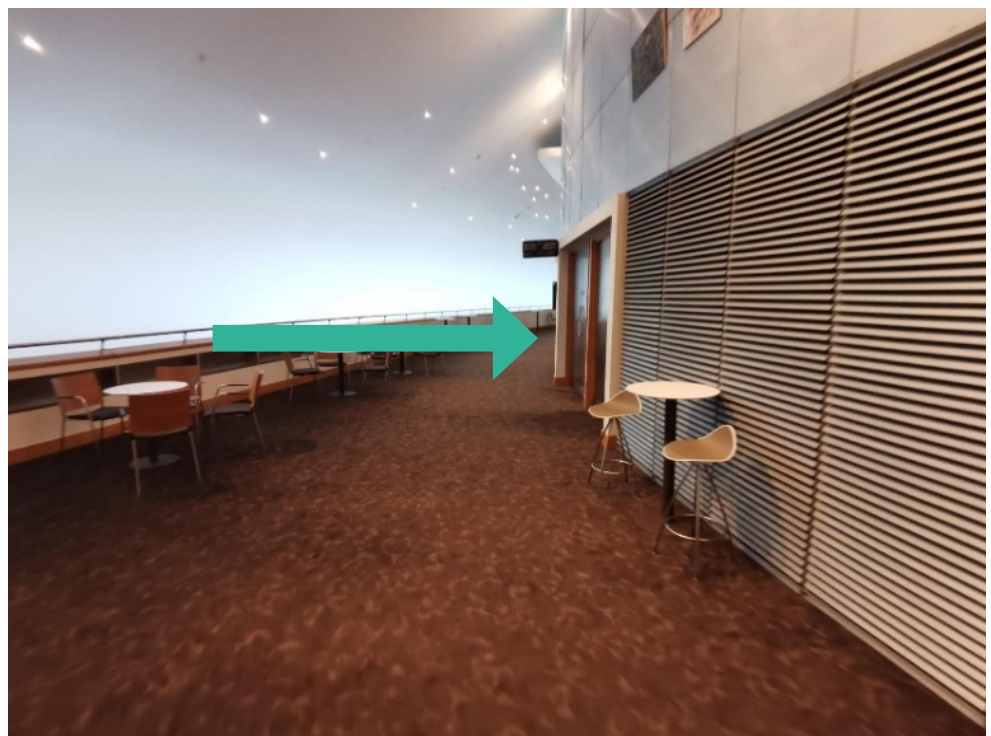

Unwaith y byddwch chi yn y theatr, nodwch fod grisiau serth i fyny ac i lawr yn yr ardal yma i gyrraedd eich seddi.

I gyrraedd **Cefn y Cylch Uchaf** o'r grisiau, peidiwch â mynd drwy'r drysau dwbl brown a throwch i'r chwith i gyrraedd Bar Stones. (O'r lifft, trowch i'r chwith i fynd drwy'r drysau dwbl brown ac yna trowch i'r dde i gyrraedd y bar). Byddwch chi'n mynd i mewn i'r theatr drwy'r drysau arian cyntaf ar y dde ac yn troi i'r dde i fynd i fyny 16 o risiau ac yna'n troi i'r chwith i gyrraedd y drws i'r theatr.