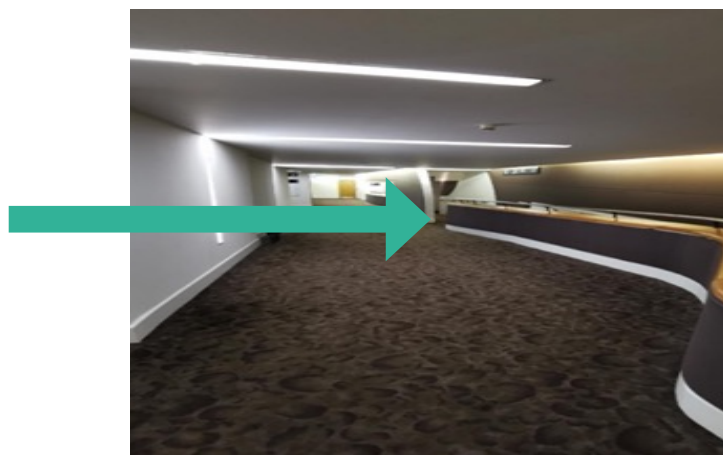

CANOLFAN MILENIWM CYMRU
WALES MILLENNIUM CENTRE

LEFEL 4 GOGLEDD (Y CYLCH A'R CYLCH UCHAF, RHIFAU SEDDI 1-28, BALCONI G)

Ar Lefel 4 gallwch chi fynd i mewn i'r Cylch a'r Cylch Uchaf. Wrth gyrraedd y lefel hon mae'n bwysig gwybod ble rydych chi'n eistedd er mwyn osgoi dryswch.

Ar ôl dod i mewn i'r cyntedd drwy'r drysau blaen byddwch chi'n troi i'r chwith tuag at y lifft neu'r grisiau. Byddwch chi'n mynd i fyny un rhediad o risiau (22 o risiau). Byddwch chi'n troi i'r chwith ac yn mynd i fyny ail rediad o risiau (22 o risiau), ac yna byddwch chi'n troi i'r chwith eto ac yn mynd i fyny trydydd rediad o risiau (22 o risiau). Unwaith y byddwch chi ar Lefel 3 byddwch chi'n mynd yn syth ymlaen ac i fyny dau rediad pellach o risiau (11 o risiau yr un).

Ar Lefel 4, bydd drysau'r lifft yn agor ar yr ochr arall, nid yr ochr yr aethoch i mewn iddo. Ar ôl gadael y lifft byddwch chi yn y coridor mewnol, a byddwch chi'n gweld bwlch o'ch blaen. Drwy'r bwlch gallwch chi droi i'r chwith i gyrraedd **Blaen y Cylch Uchaf** neu i'r dde i gyrraedd **Cefn y Cylch**.

Wrth gyrraedd Lefel 4 o'r grisiau, byddwch chi'n gweld drysau dwbl brown a fydd yn mynd â chi i'r coridor mewnol. Yn y coridor mewnol mae'r lifft, ac yma gallwch fynd i mewn i **Flaen y Cylch Uchaf**. Ewch drwy'r bwlch ar y dde ac ewch i lawr y ramp i'r chwith.