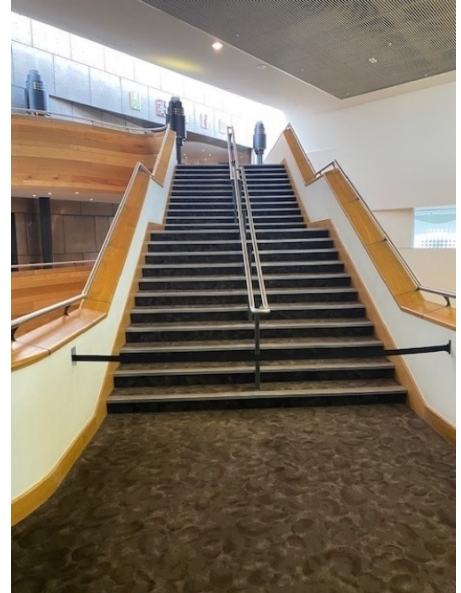

CANOLFAN MILENIWM CYMRU
WALES MILLENNIUM CENTRE

LEFEL 3 GOGLEDD (BLAEN Y CYLCH, RHIFAU SEDDI 1-28, BALCONIAU C A E)

Ar ôl dod i mewn i'r cyntedd drwy'r drysau blaen byddwch chi'n troi i'r chwith tuag at y lifft neu'r grisiau. Byddwch chi'n mynd i fyny un rhediad o risiau (22 o risiau). Byddwch chi'n troi i'r chwith ac yn mynd i fyny ail rediad o risiau (22 o risiau), ac yna byddwch chi'n troi i'r chwith eto ac yn mynd i fyny trydydd rediad o risiau (22 o risiau).

Unwaith y byddwch chi wedi cyrraedd Lefel 3 byddwch chi'n mynd drwy'r drysau dwbl brown ar y chwith ac mae naw gris i lawr i gyrraedd **Blaen y Cylch**. O'r lifft, byddwch chi'n troi i'r chwith wrth adael i gyrraedd y drysau dwbl brown.