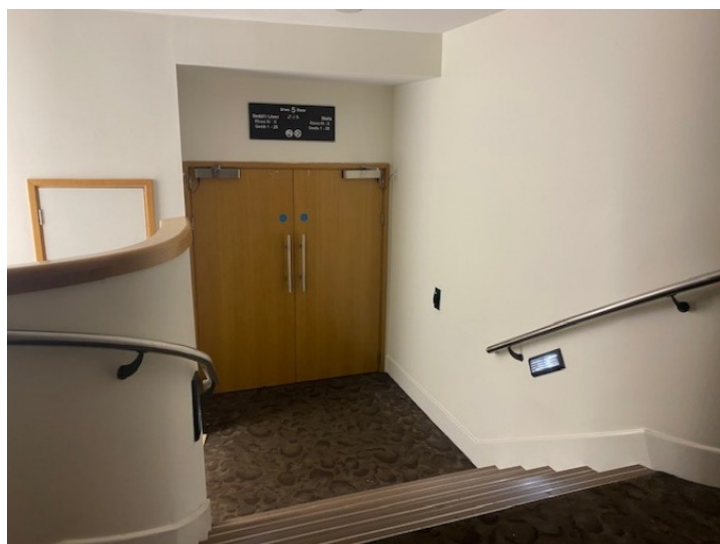

CANOLFAN MILENIWM CYMRU
WALES MILLENNIUM CENTRE

LEFEL 2 GOGLEDD (UWCH SEDDI'R LLAWR, RHIFAU SEDDI 1-28, BALCONI A)

Ar ôl dod i mewn i'r cyntedd drwy'r drysau blaen byddwch chi'n troi i'r chwith tuag at y lifft neu'r grisiau. Byddwch chi'n mynd i fyny un rhediad o risiau (22 o risiau). Yna byddwch chi'n troi i'r chwith ac yn mynd i fyny ail rediad o risiau (22 o risiau).

Byddwch chi'n cerdded ymlaen i gyrraedd Bar Awen. O'r lifft, byddwch chi'n troi i'r chwith wrth adael ac yn cerdded ymlaen i gyrraedd y bar.

Byddwch chi'n mynd i mewn i'r theatr drwy'r drysau arian cyntaf ar y chwith ac yn troi i'r chwith i fynd i lawr ramp a dilyn y llwybr, neu fel arall gallwch chi gerdded i lawr pedwar gris i'r fynedfa i **Uwch Seddi'r Llawr**.