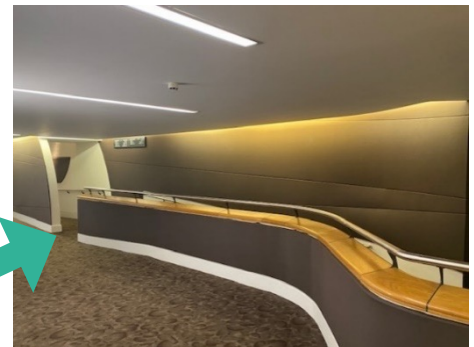

CANOLFAN MILENIWM CYMRU
WALES MILLENNIUM CENTRE

LEFEL 4 GOGLEDD (Y CYLCH A'R CYLCH UCHAF, RHIFAU SEDDI 1-28, BALCONI G)

Ar Lefel 4 gallwch chi fynd i mewn i'r Cylch a'r Cylch Uchaf. Wrth gyrraedd y lefel hon mae'n bwysig gwybod ble rydych chi'n eistedd er mwyn osgoi dryswch.

Ar ôl dod i mewn i'r cyntedd drwy'r drysau blaen byddwch chi'n troi i'r chwith tuag at y lifft neu'r grisiau. Byddwch chi'n mynd i fyny un rhediad o risiau (22 o risiau). Byddwch chi'n troi i'r chwith ac yn mynd i fyny ail rediad o risiau (22 o risiau), ac yna byddwch chi'n troi i'r chwith eto ac yn mynd i fyny trydydd rediad o risiau (22 o risiau). Unwaith y byddwch chi ar Lefel 3 byddwch chi'n mynd yn syth ymlaen ac i fyny dau rediad pellach o risiau (11 o risiau yr un).

Ar Lefel 4, bydd drysau'r lifft yn agor ar yr ochr arall, nid yr ochr yr aethoch i mewn iddo. Ar ôl gadael y lifft byddwch chi yn y coridor mewnol, a byddwch chi'n gweld bwlch o'ch blaen. Drwy'r bwlch gallwch chi droi i'r chwith i gyrraedd **Blaen y Cylch Uchaf** neu i'r dde i gyrraedd **Cefn y Cylch**.

Wrth gyrraedd Lefel 4 o'r grisiau, byddwch chi'n gweld drysau dwbl brown a fydd yn mynd â chi i'r coridor mewnol. Yn y coridor mewnol mae'r lifft, ac yma gallwch fynd i mewn i **Flaen y Cylch Uchaf**. Ewch drwy'r bwlch ar y dde ac ewch i lawr y ramp i'r chwith.