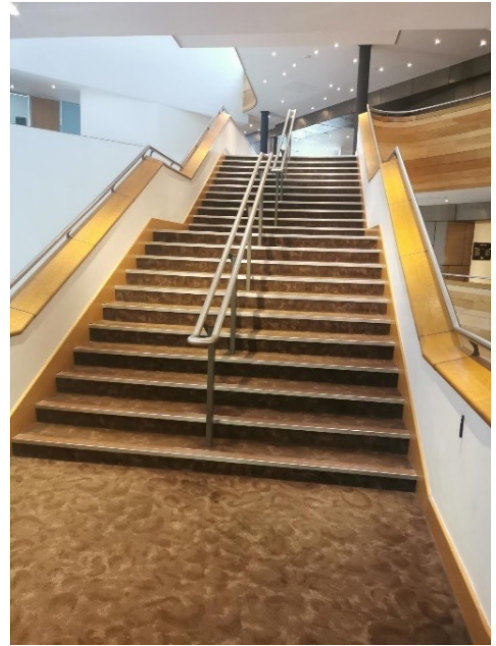

CANOLFAN MILENIWM CYMRU
WALES MILLENNIUM CENTRE

LEFEL 2 DE (UWCH SEDDI'R LLAWR, RHIFAU SEDDI 29-55, BALCONI B)

Ar ôl dod i mewn i'r cyntedd drwy'r drysau blaen byddwch chi'n troi i'r dde tuag at y lifft neu'r grisiau. Byddwch chi'n mynd i fyny un rhediad o risiau (22 o risiau). Yna byddwch chi'n troi i'r dde ac yn mynd i fyny ail rediad o risiau (22 o risiau).