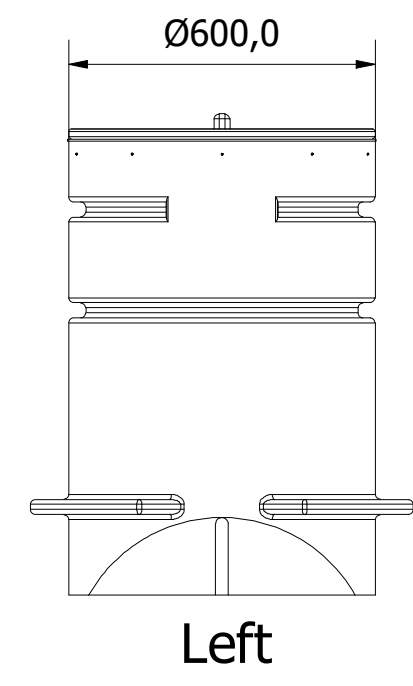

6 5 4 3 2 1

D D

C C

B B

A A

Denne tegning må ikke kopieres, forevises andre firmaer og personer eller anvendes på en måde, som strider mod WaterCare's interesser.

Tlf. Watercare (DK):
+45 70 25 65 37

Varenummer / Projekt
223190680

Info
Alle mål i mm ± 3% afvigelse

Ark
1 / 1

Titel
Ø600 Skurvognsbrønd m/ Tritus-TX

Størrelsesforhold
1:15

Volumen / kapacitet
0,9m

Dato
26-11-2024

Format
A3

6 5 4 3 2 1