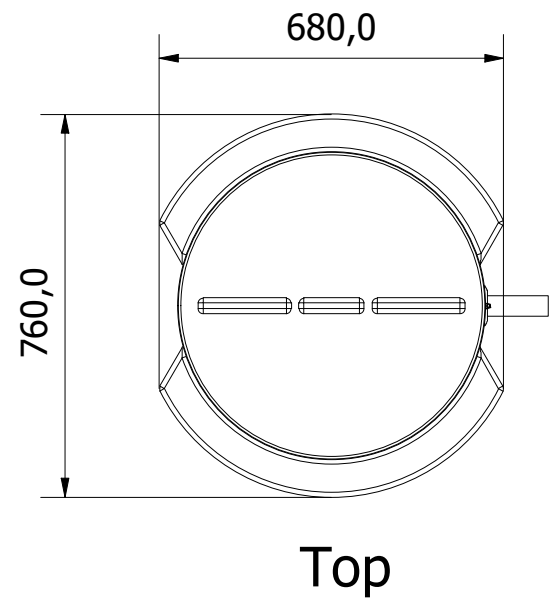

6 5 4 3 2 1

D D

C C

B B

A A

Denne tegning må ikke kopieres, forevises andre firmaer og personer eller anvendes på en måde, som strider mod WaterCare's interesser.

Tlf. Watercare (DK):
+45 70 25 65 37

Varenummer / Projekt
223190680

Info
Alle mål i mm ± 3% afvigelse

Ark
1 / 1

Titel
Ø600 Skurvognsbrønd m/ Tritus-TX

Størrelsesforhold
1:15

Volumen / kapacitet
0,9m

Dato
26-11-2024

Format
A3

6 5 4 3 2 1