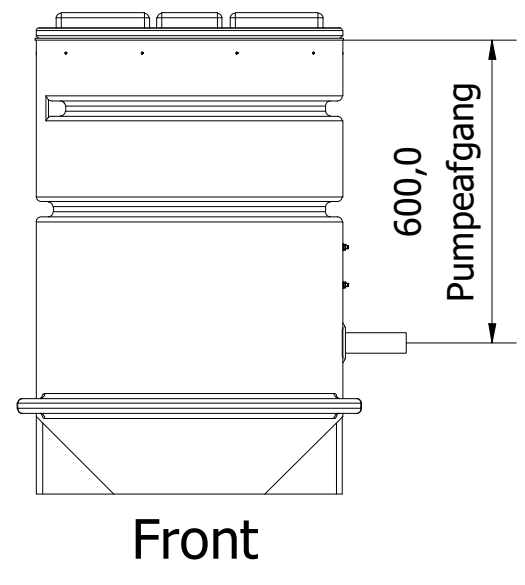

6 5 4 3 2 1

D D

C C

B B

A A

Denne tegning må ikke kopieres, forevises andre firmaer og personer eller anvendes på en måde, som strider mod WaterCare's interesser.

Tlf. Watercare (DK):
+45 70 25 65 37

Varenummer / Projekt
223190680

Info
Alle mål i mm ± 3% afvigelse

Ark
1 / 1

Titel
Ø600 Skurvognsbrønd m/ Tritus-TX

Størrelsesforhold
1:15

Volumen / kapacitet
0,9m

Dato
26-11-2024

Format
A3

6 5 4 3 2 1