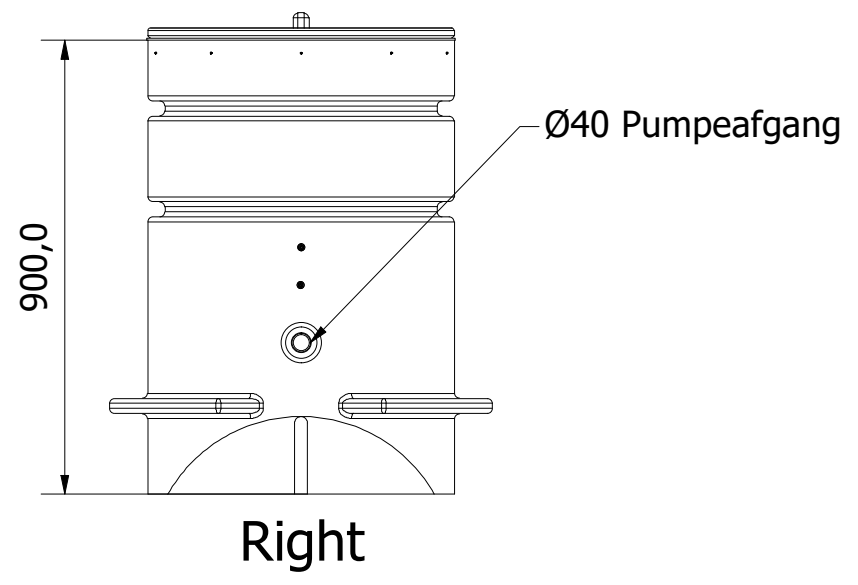

6 5 4 3 2 1

D D

C C

B B

A A

Denne tegning må ikke kopieres, forevises andre firmaer og personer eller anvendes på en måde, som strider mod WaterCare's interesser.

Tlf. Watercare (DK):
+45 70 25 65 37

Varenummer / Projekt
223190680

Info
Alle mål i mm ± 3% afvigelse

Ark
1 / 1

Titel
Ø600 Skurvognsbrønd m/ Tritus-TX

Størrelsesforhold
1:15

Volumen / kapacitet
0,9m

Dato
26-11-2024

Format
A3

6 5 4 3 2 1