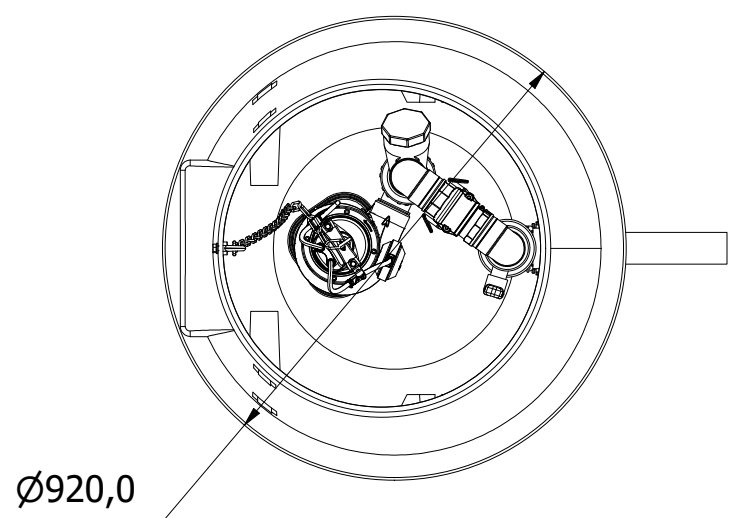

Right

Front

Left

Top

Denne tegning må ikke kopieres, forevises andre firmaer og personer eller anvendes på en måde, som strider mod WaterCare's interesser.

Tlf. Watercare (DK):
+45 70 25 65 37

Varenummer / Projekt
223190696

Info
Alle mål i mm ± 3% afvigelse

Ark
1 / 1

Titel
Pumpebrønd- Pedrollo BCm20/50

Størrelsesforhold
1:15

Volumen / kapacitet
Ø800x1900 mm

Dato
27-04-2026

Format
A3