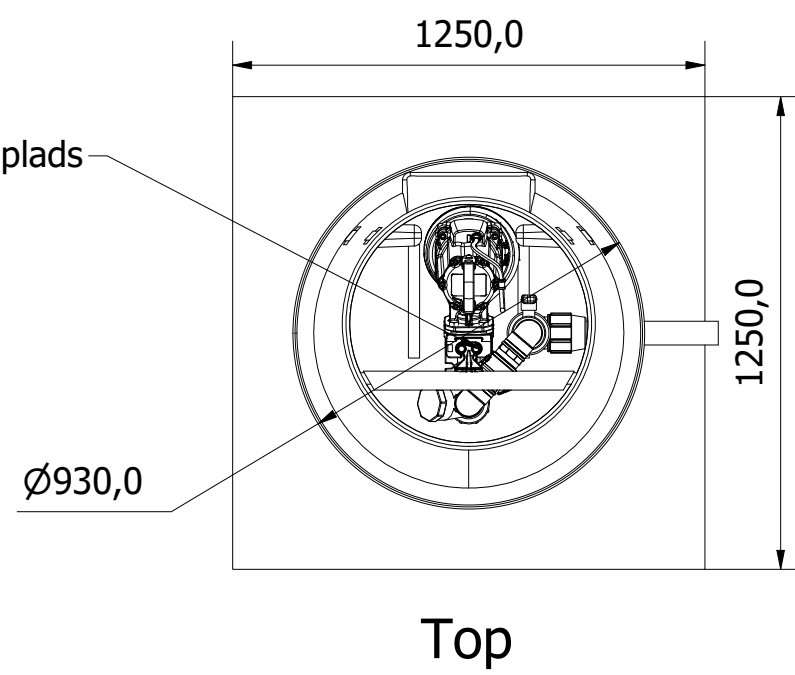

Guiderør - styrer pumpe på plads

Denne tegning må ikke kopieres, forevises andre firmaer og personer eller anvendes på en måde, som strider mod WaterCare's interesser.

First angle projection

Tlf. Watercare (DK):
+45 70 25 65 37

Varenummer / Projekt
223190699

Info
Alle mål i mm ± 3% afvigelse

Ark
1 / 1

waterCare

Titel
Pumpebrønd - Pedrollo TRm 2.2

Størrelsesforhold
1:20

Volumen / kapacitet
Ø800 x 2000 mm

Dato
27-04-2026