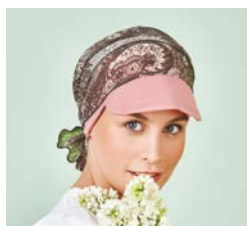

Kenaya
P.12 • 46,90€

Louvre
P.22 • 49,90€

Madeleine
P.18 • 49,90€

Neuilly
P.10 • 51,90€

Notre Dame
P.06 • 52,90€

Opéra
P.14 • 53,90€

Saint-Germain
P.20 • 44,90€

Tuileries
P.23 • 52,90€

Les Essentiels

Bambou
P.30 • 19,90€

Bercy
P.27 • 40,00€

Monceau
P.28 • 40,00€

Oléron
P.29 • 17,90€

Chapilie

La nature est en fête!

NJ L'IMAGE
EN TÊTE