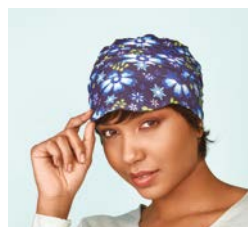

Châtains | Brown :
4/6 ; 4.8 ; 8 ; 10
Blonds | Blonde :
14/26 ; 23A/26 ;
24-18T ; 26 ; 30
Roux | Red :
33-32T

4.8

DUO

Synthétique

Châtains | Brown :
4/6 ; 4.8 ; 8 ; 10
Blonds | Blonde :
12/23 ; 234/23A ;
24-18T ; 26 ; 30
Roux | Red :
33
Gris | Grey :
51-56-60H

La collection

Bastille
P.04 • 49,90€

Champs-Élysées
P.17 • 49,90€

Châtelet
P.07 • 52,90€

Concorde
P.08 • 53,90€

Cosy
P.16 • 36,90€

Dalhia
P.13 • 56,90€

Étoile
P.24 • 53,90€