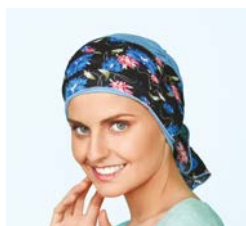

Kenaya
P.12 • 46,90€

Louvre
P.22 • 49,90€

Madeleine
P.18 • 49,90€

Neuilly
P.10 • 51,90€

Notre Dame
P.06 • 52,90€

Opéra
P.14 • 53,90€

Saint-Germain
P.20 • 44,90€

Tuileries
P.23 • 52,90€

Les Essentiels

Bambou
P.30 • 19,90€

Bercy
P.27 • 40,00€

Monceau
P.28 • 40,00€

Oléron
P.29 • 17,90€

Chapilie

La nature est en fête!

NJ L'IMAGE
EN TÊTE