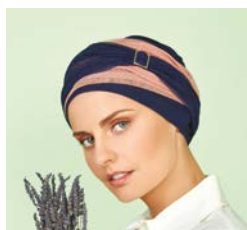

Champs-Élysées
P.17 • 49,90€