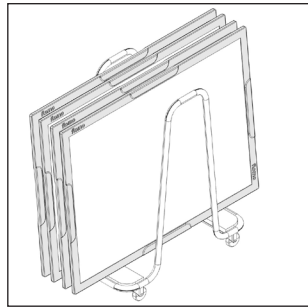

Baugruppen assemblies

Baugruppe assembly

Inspiration inspiration

fl-01

Einzelteile
components

- 1x flomo easel
- 1x flomo board
- 1x flomo paper

fl-02

- 1x flomo caddy
- 4x flomo board

fl-03

- 4x flomo wall
- 1x flomo track 2-läufig

fl-04

- 4x flomo wall
- 1x flomo track 2-läufig
- 1x Kreuzungspunkt 2-läufig

Baugruppen: vorkonfigurierte Aufbauten innerhalb einer Produktfamilie - zur Inspiration in der Planungsphase.
Alle Baugruppen stehen Ihnen auch als konfigurierbare OFML®-Daten von wp_westermann products zur Verfügung.