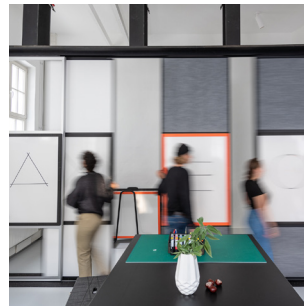

Baugruppen assemblies

Baugruppe assembly

Inspiration inspiration

fl-01

Einzelteile
components

- 1x flomo easel
- 1x flomo board
- 1x flomo paper

fl-02

- 1x flomo caddy
- 4x flomo board

fl-03

- 4x flomo wall
- 1x flomo track 2-läufig

fl-04

- 4x flomo wall
- 1x flomo track 2-läufig
- 1x Kreuzungspunkt 2-läufig

Baugruppen: vorkonfigurierte Aufbauten innerhalb einer Produktfamilie - zur Inspiration in der Planungsphase.
Alle Baugruppen stehen Ihnen auch als konfigurierbare OFML®-Daten von wp_westermann products zur Verfügung.