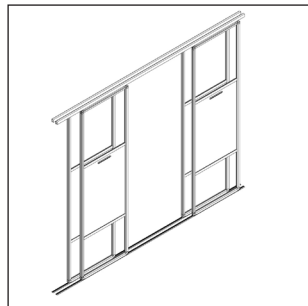

Baugruppen assemblies

Baugruppe assembly

Inspiration inspiration

fl-01

Einzelteile
components

- 1x flomo easel
- 1x flomo board
- 1x flomo paper

fl-02

- 1x flomo caddy
- 4x flomo board

fl-03

- 4x flomo wall
- 1x flomo track 2-läufig

fl-04

- 4x flomo wall
- 1x flomo track 2-läufig
- 1x Kreuzungspunkt 2-läufig

Baugruppen: vorkonfigurierte Aufbauten innerhalb einer Produktfamilie - zur Inspiration in der Planungsphase.
Alle Baugruppen stehen Ihnen auch als konfigurierbare OFML®-Daten von wp_westermann products zur Verfügung.