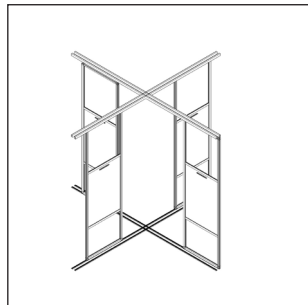

Baugruppen assemblies

Baugruppe assembly

Inspiration inspiration

fl-01

Einzelteile
components

- 1x flomo easel
- 1x flomo board
- 1x flomo paper

fl-02

- 1x flomo caddy
- 4x flomo board

fl-03

- 4x flomo wall
- 1x flomo track 2-läufig

fl-04

- 4x flomo wall
- 1x flomo track 2-läufig
- 1x Kreuzungspunkt 2-läufig

Baugruppen: vorkonfigurierte Aufbauten innerhalb einer Produktfamilie - zur Inspiration in der Planungsphase.
Alle Baugruppen stehen Ihnen auch als konfigurierbare OFML®-Daten von wp_westermann products zur Verfügung.