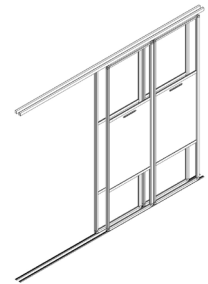

Baugruppen assemblies

Baugruppe assembly

Inspiration inspiration

fl-01

Einzelteile
components

- 1x flomo easel
- 1x flomo board
- 1x flomo paper

fl-02

- 1x flomo caddy
- 4x flomo board

fl-03

- 4x flomo wall
- 1x flomo track 2-läufig

fl-04

- 4x flomo wall
- 1x flomo track 2-läufig
- 1x Kreuzungspunkt 2-läufig

Baugruppen: vorkonfigurierte Aufbauten innerhalb einer Produktfamilie - zur Inspiration in der Planungsphase.
Alle Baugruppen stehen Ihnen auch als konfigurierbare OFML®-Daten von wp_westermann products zur Verfügung.