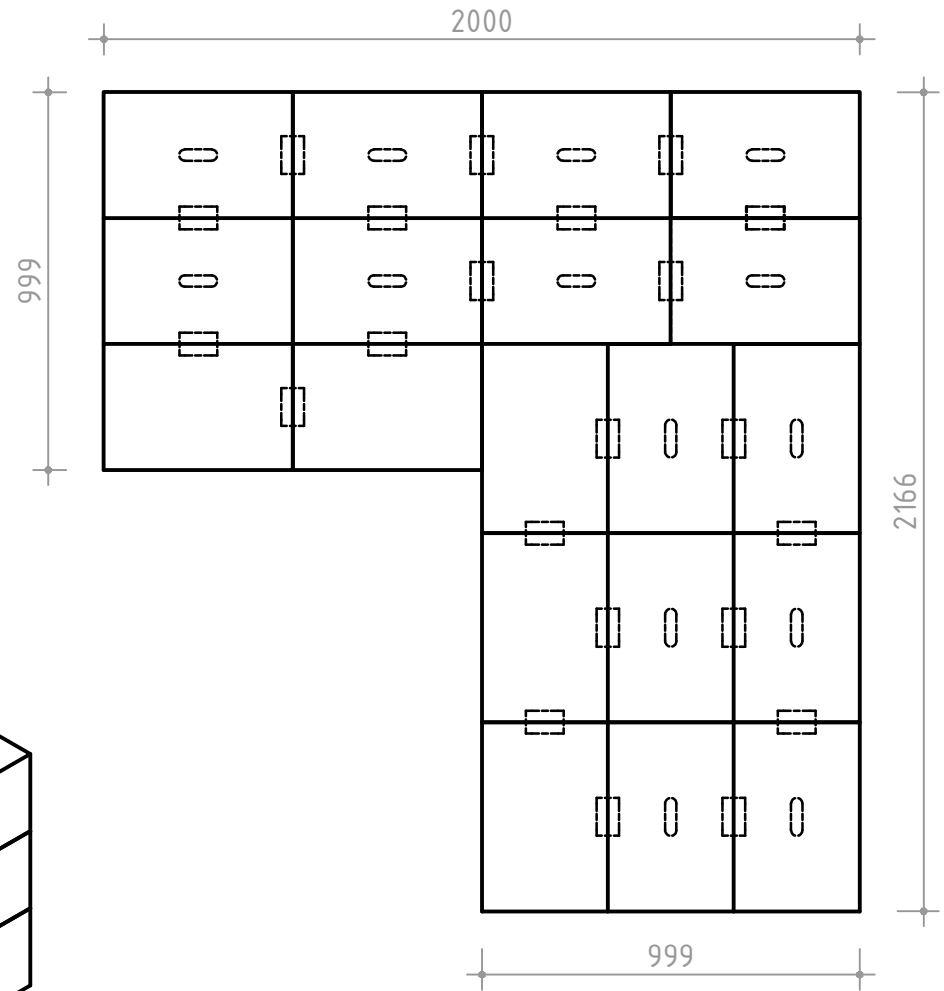

Xbrick®

Xbrick Tribüne/Podest loser Eckenverbund
bestehend aus:
41 Stück Xbrick
51 Stück X-connector

Xbrick Tribüne/Podest | M 1:20

wp westermann
products