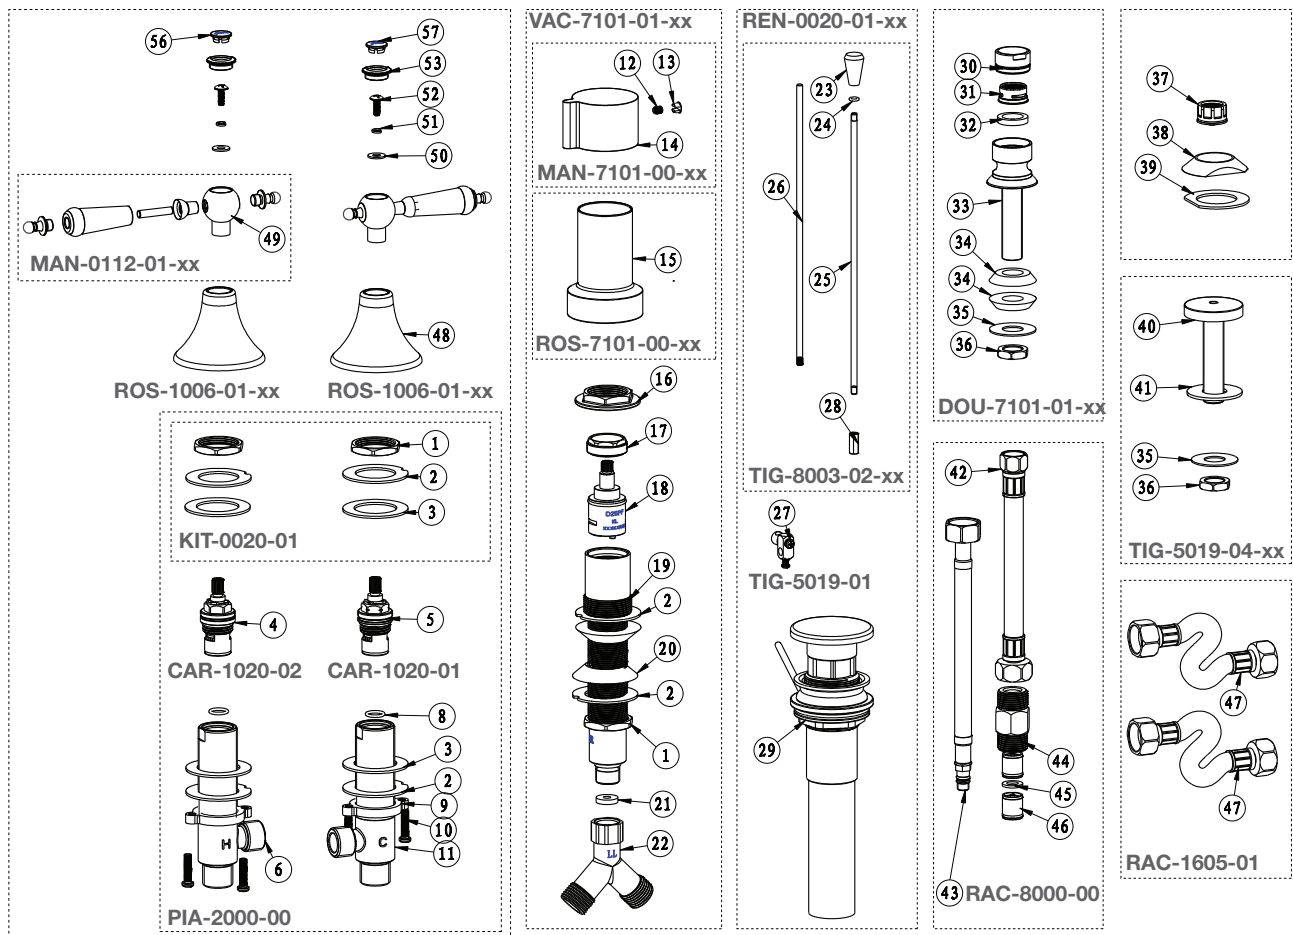

BARiL

Vue Explosée / Exploded View B18-7101-02-xx

Date: 2017-02-09

Version: A0

Cartouche / Cartridge: CAR-1020-01, CAR-1020-02

CE DOCUMENT CONTIENT DES INFORMATIONS CONFIDENTIELLES ET DE PROPRIÉTÉ INTELLECTUELLE. IL NE PEUT ÊTRE REPRODUIT, DIVULGUÉ À DES TIERS OU UTILISÉ SANS AUTORISATION ÉCRITE PRÉALABLE.
THIS DOCUMENT CONTAINS CONFIDENTIAL AND PROPRIETARY INFORMATION. IT MAY NOT BE REPRODUCED, DISCLOSED TO OTHERS OR USED WITHOUT PRIOR WRITTEN PERMISSION.