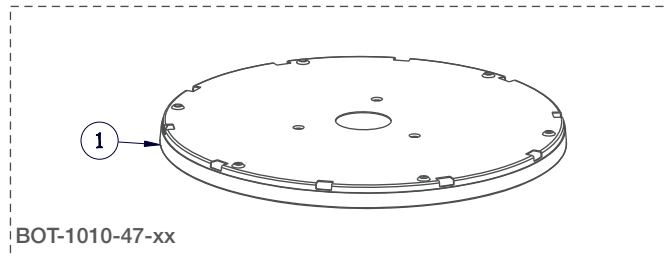

BARiL

Vue Explosée / Exploded View

TET-1010-47-xx

STYLE × FONCTION

Date : 2021-06-23

Version :

CE DOCUMENT CONTIENT DES INFORMATIONS CONFIDENTIELLES ET DE PROPRIÉTÉ INTELLECTUELLE. IL NE PEUT ÊTRE REPRODUIT, DIVULGUÉ À DES TIERS OU UTILISÉ SANS AUTHORISATION ÉCRITE PRÉALABLE.
THIS DOCUMENT CONTAINS CONFIDENTIAL AND PROPRIETARY INFORMATION. IT MAY NOT BE REPRODUCED, DISCLOSED TO OTHERS OR USED WITHOUT PRIOR WRITTEN PERMISSION.