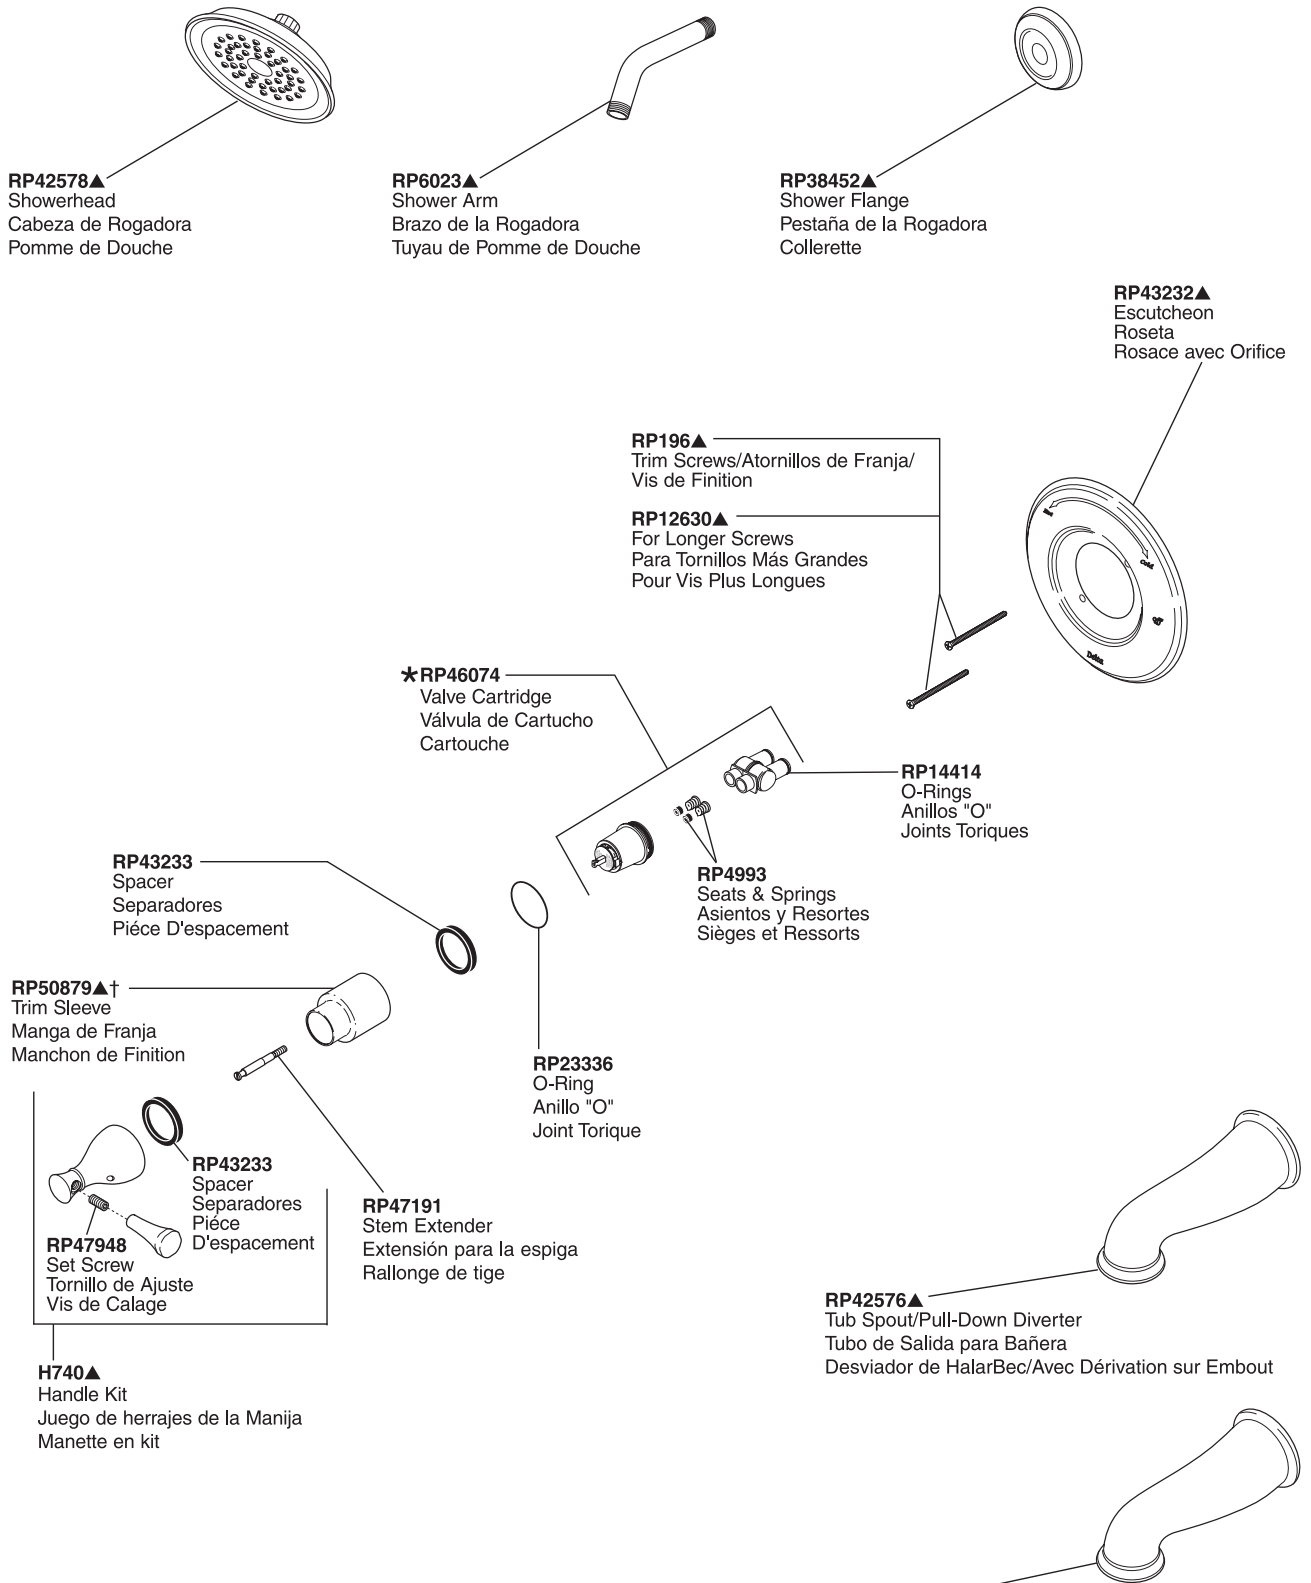

Lockwood® Tub/Shower Trim

Garniture pour Bain/Douche Lockwood®

Adorno Lockwood® para Bañera/Ducha

Tub/Shower

Models/Modelos/Modèles T14040, T14240 & T14440 Series/Series/Seria

† Designates the accent color on split finish models.

† Designa el color para acentuar los modelos con acabados divididos.

† Désigne la couleur contrastante sur les modèles à deux finis

▲Specify finish / Especificque el Acabado / Précisez le fini

T14053, T14253 & T14453 51975 Rev. I 1-03-12

Units shipped in March 2006 and after.

MultiChoice® 13/14

Order RP46074 to Replace Cartridge.

Units shipped before March 2006.

Old Monitor® 1300/1400

Order RP19804 to Replace Cartridge.

Replacement cartridges shipped in July 2006 and after.

NA

17T

Brass

Order RP47201 to Replace Cartridge.

NA
Will Not Fit

NA