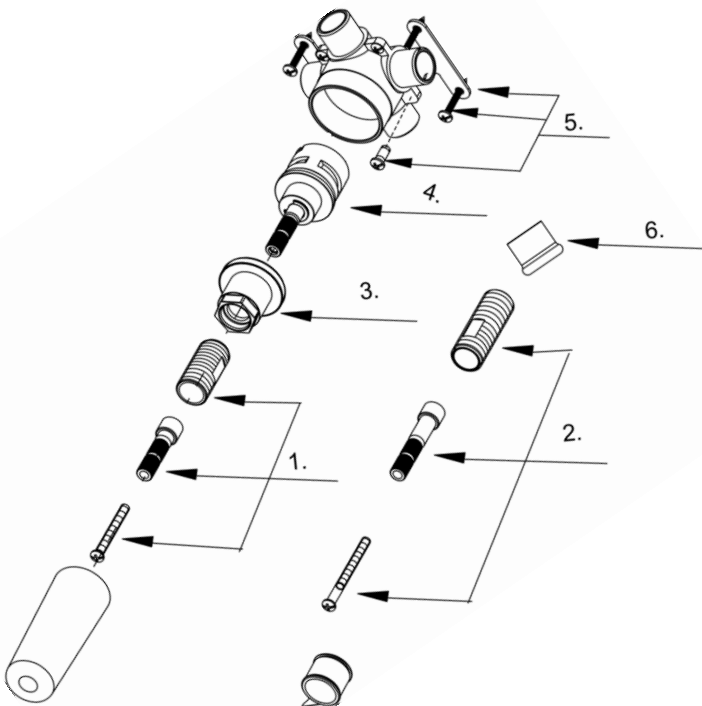

Illustrated Parts List

Liste de pièces illustrée

Lista ilustrada de partes

Replacement parts, call :
 Les pièces de rechange, appelez :
 Partes de reemplazo, llame :

1-888-328-2383
 WWW.DANZE.COM

D130500BT

Single Handle 3-Port / 2-Outlet Diverter Valve

Vanne de douche avec 3-port / 2-sortie inverseur à simple poignée

Válvula desviador de ducha de 3 puertos / 2-salida de una manija

Model#	Finishes	Fini	Acabado
<u>D130500BT</u>	<u>Rough Brass</u>	<u>Laiton brut</u>	<u>Bronce rústico</u>

Part	Nom	Nombre	Part #	
Name	de la pièce	de Parte	# de Parte	
1	Extension Assembly	Assemblage de rallonge	Ensamblaje de extension	DA613273
2	Deep Wall Extension Assembly	Assemblage de rallonge	Ensamblaje de extension	DA613274
3	Lock Nut	Écrou de blocage	Contratuercas	DA104344
4	Diverter Cartridge	Cartouche d'inverseur	Cartucho del cambiador de flujo	DA507894
5	Mounting Bracket	Support de fixation	Soporte de montaje	A603014
6	Plug	Bouchon	Tapón	DA039933