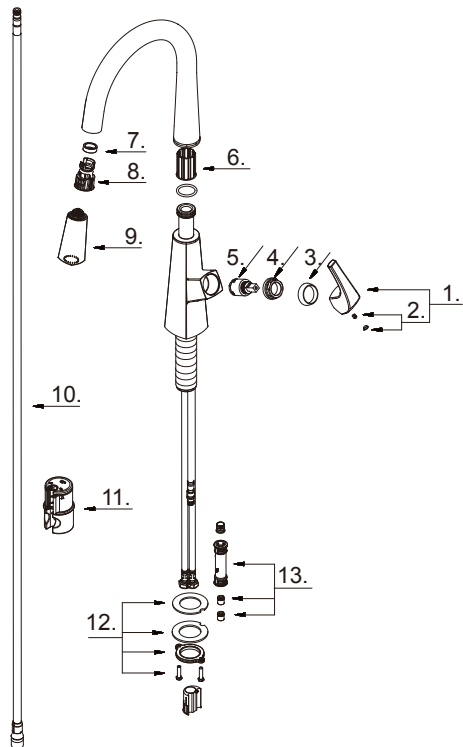

Single Handle Pull-Down Kitchen Faucet
Robinet de cuisine à une manette avec douchette rétractable
Grifo de cocina extraíble de una manija

Part Name	Nom de la pièce	Nombre de Parte	Part # # de pièce # de Parte
1⊙ Metal Handle Assembly	Assemblage de manette en métal	Ensamblaje de manija metálicas	A602835
2 Index Button	Bouton d'index	Índice de botones	A66D558
3⊙ Trim Ring	Capuchon de garniture	Tapa ornamental	A103324
4 Adjusting Ring	Bague de réglage	Anillo de ajuste	A104361
5 Ceramic Disc Cartridge	Cartouche à disque en céramique	Cartucho de disco cerámico	DA507906N
6⊙ Pattern Clip	Clip de motif	Clip de patrón	A012364
7 Magnet	Aimant	Imán	A294014NI
8 Hose Guide	Guide de tuyau	Guía de manguera	A032163
9⊙ Pull-Down Spray Head 1.75gpm	Tête de douchette	Cabeza del rociador	A568022N
10 Supply Hose Assembly	Tuyau d'alimentation	Manguera de suministro	A514018N
11 Weight	Poids	Pesas	A504742
12 Mounting Hardware	Assemblage du matériel de fixation	Ensamblaje de ferreteria de montaje	A663A52-S
13 Hose Adapter	Adaptateur de tuyau	Adaptador de manguera	A663123N