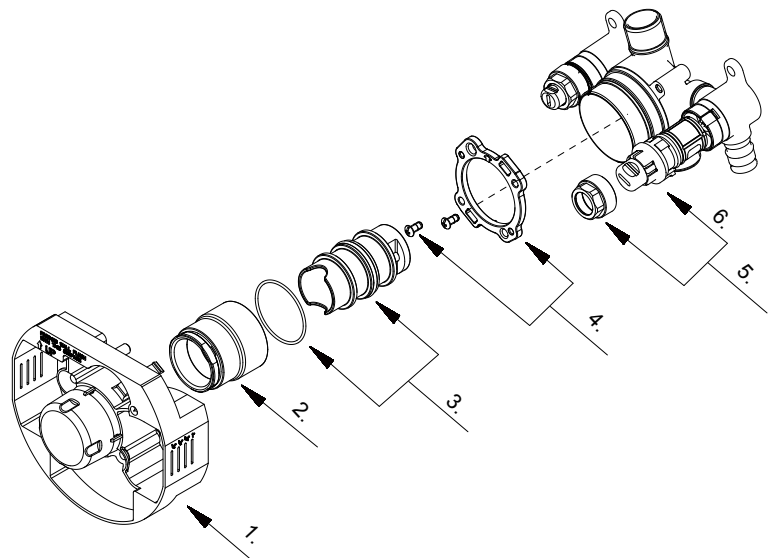

Tub and Shower Faucet Rough-In Valve Assembly
Ensemble de robinet de robinetterie brute pour bain et douche
Válvula interior de grifo para bañera y ducha

GS-525-S
(G00GS525S)

GS-527-S
(G00GS527S)

Illustrated Parts List / Liste de pièces illustrée / Lista ilustrada de partes

Model#	Description	Description	Descripción
GS-525-S (G00GS525S)	F1807 inlets with stops	Raccords F1807 avec valves d'arrêt	Entradas de F1807, con cierres
GS-527-S (G00GS527S)	F1960 inlets with stops	Raccords F1960 avec valves d'arrêt	Entradas de F1960, con cierres

Part Name	Nom de la pièce	Nombre de Parte	Part # # de pièce # de Parte
1 Plaster Guard	Protège-plâtre	Placa para pared	GA102028
2 <u>Sleeve</u>	Manchon	Manga	GA508022
3 Pressure Testing Cap	Bouchon d'essai de pression	Tapa de prueba de presión	GA603A07
4 Retainer	Dispositif de retenue	Retenedor	GA603A08
5 Stops Assembly	Assemblage de valve d'arrêt	Conjunto de cierres	GA603A06
6 Stops	Soupapes d'arrêt	Topes	GA510014