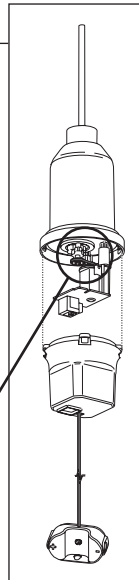

# Model 72065T

▲Specify Finish  
Especifique el Acabado  
Précisez le Fini

**RP77058▲**  
Contemporary  
Spout Assembly  
Ensamble Contemporáneo  
del surtidor  
Bec Contemporary

**EP77054**  
ESD Indicator Base Assembly  
Ensamble del indicador ESD  
de la base  
Base de distributeur de savon  
électronique avec voyant

**RP77056**  
Shank, Nut  
& Gasket  
Espiga,  
tuerca y  
empaque  
Manchon,  
écrou et  
joint

**EP77059**  
Stand Alone Bottle  
Assembly (Does Not  
Plug into a Delta  
Touch<sub>2</sub>O Faucet)  
Ensamble autónomo de  
la botella (no se conecta  
a una llave de agua/grifo  
Delta Touch<sub>2</sub>O)  
Bouteille autonome (ne  
se branche pas dans un  
robinet Delta Touch<sub>2</sub>O)

**RP77372**  
Drive Belt  
Correa impulsora  
Courroie d'entraînement

**RP78389**  
Battery Box  
Caja de la Batería  
Boîtier de piles