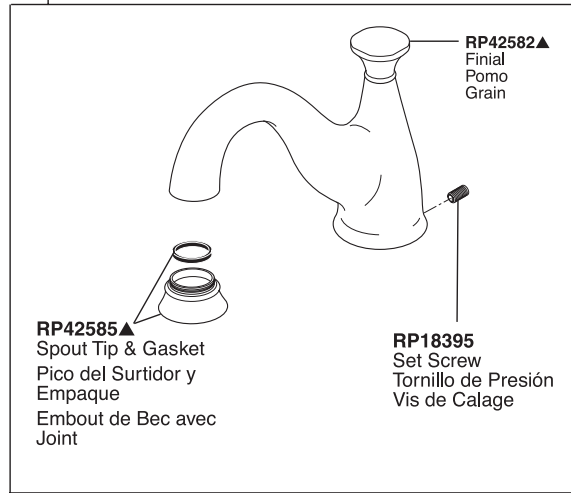

Lockwood™ Roman Tub Trim Garniture de Bain Romain Lockwood™

Adorno Lockwood™ para Bañera Romana

Lockwood™ Roman Tub

Models/Modelos/Modèles T2740 Series/Series/Seria

RP42583▲
Spout Assembly
Ensamble del Tubo de Salida
Bec

RP42582▲
Finial
Pomo
Grain

RP42585▲
Spout Tip & Gasket
Pico del Surtidor y
Empaque
Embout de Bec avec
Joint

RP18395
Set Screw
Tornillo de Presión
Vis de Calage

RP42584▲
Handle Base
w/Gasket
Base de la Manija
con Empaque
Embase de manette
avec Joint

RP20368
Gasket
Empaque
Joint

Refer to handle and rough-in sections for additional information. / Refiérase a las secciones de las manijas y la tubería interna para información adicional. /
Réferez-vous aux sections manette et brut pour plus d'information.