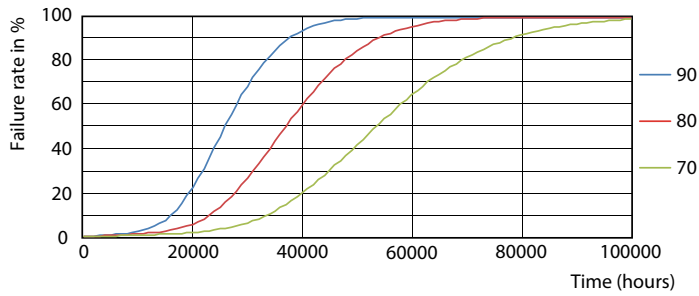

LEDtube PRO 12W G13 850 24D ND

Lifetime

LEDtube PRO 12W G13 830 24D ND

LEDtube PRO 12W G13 830 24D ND

LEDtube PRO 12W G13 830 24D ND

LEDtube PRO 12W G13 830 24D ND

LEDtube PRO 12W G13 830 24D ND