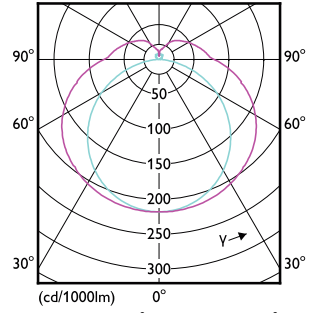

LED InstantFit Lamps