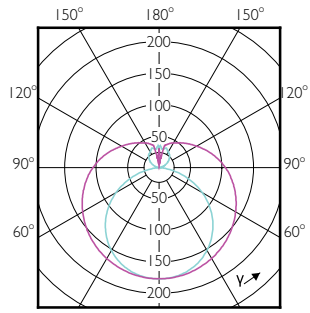

LED InstantFit Lamps