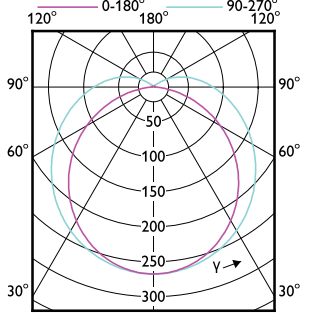

LED InstantFit Lamps