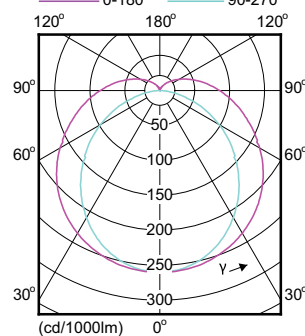

LED InstantFit Lamps