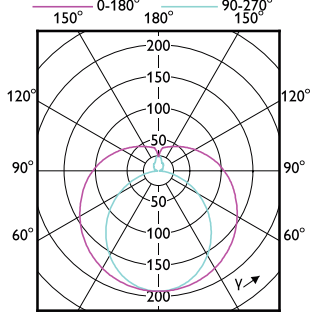

LED InstantFit Lamps