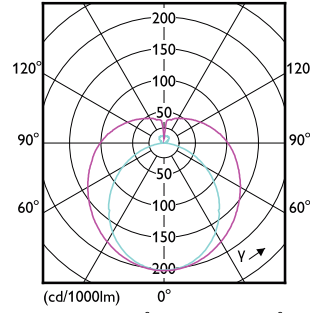

LED InstantFit Lamps