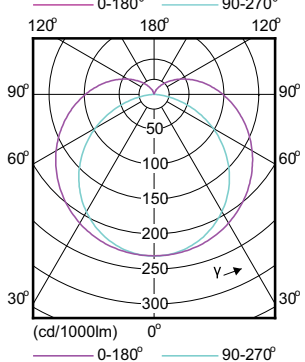

LED InstantFit Lamps