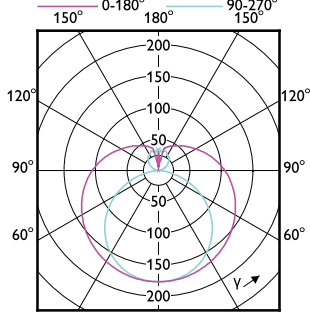

LED InstantFit Lamps