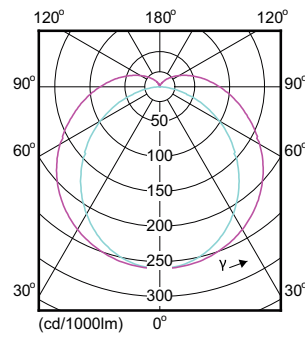

LED InstantFit Lamps