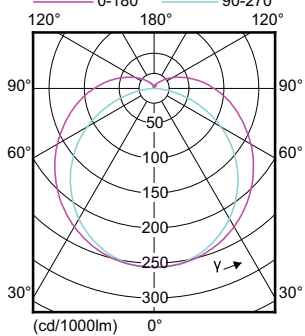

LED InstantFit Lamps