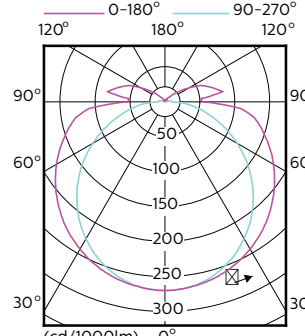

LED InstantFit Lamps