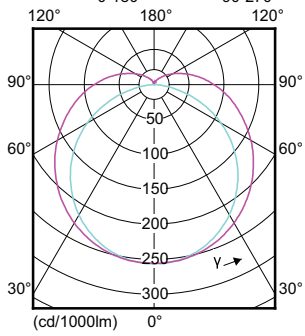

LED InstantFit Lamps