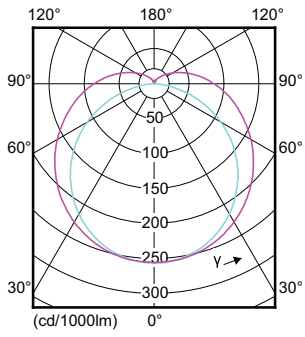

LED InstantFit Lamps