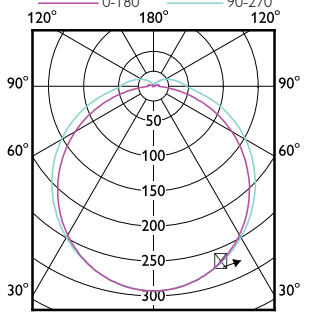

LED InstantFit Lamps