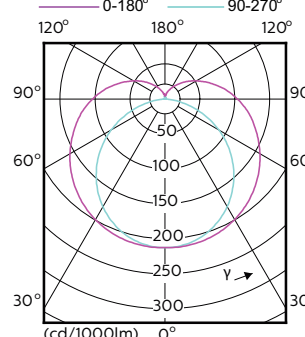

LED InstantFit Lamps