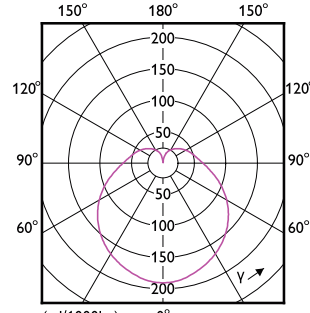

LED InstantFit Lamps