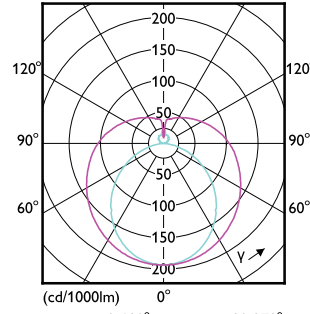

LED InstantFit Lamps