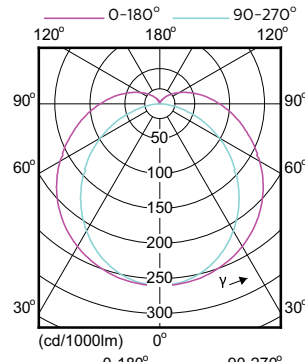

LED InstantFit Lamps