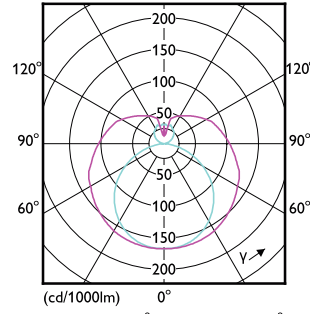

LED InstantFit Lamps