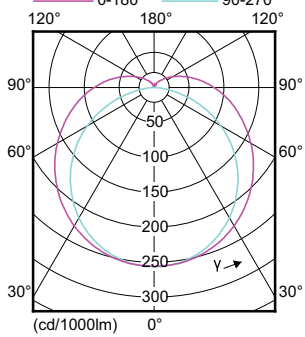

LED InstantFit Lamps