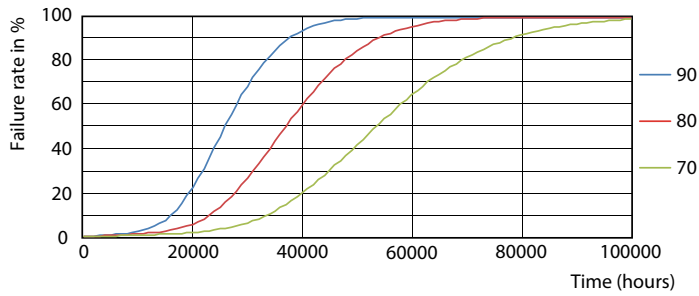

LED InstantFit Lamps

Lifetime

LEDtube PRO 12W G13 830 24D ND

LEDtube PRO 12W G13 830 24D ND

LEDtube PRO 12W G13 830 24D ND

LEDtube PRO 12W G13 830 24D ND

LEDtube PRO 12W G13 830 24D ND

LED InstantFit Lamps