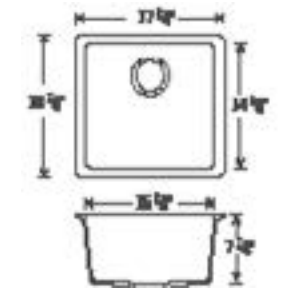

Optional Accessories /Accessoires au choix
Bottom Grid /Grille De Protection: 72091032

JCES100

SOHO N-100S (JCES100BL shown)

16 7/8" x 17 3/4" x 7 7/8"
Min. Cabinet Width / Gr. Min. Armoire: 24" (61cm)

- JCES100BL Black / Noir
- JCES100BZ Bronze
- JCES100MG Magnolia
- JCES100ST Steel / Acier