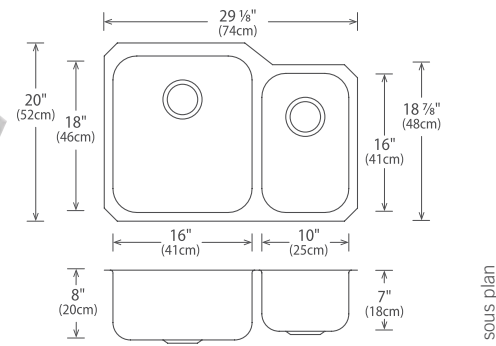

Optional Accessories / Accessoires au choix
Bottom Grid / Grille de protection: (R)72090201
Rinsing Basket / Égouttoir: 72090200
Cutting Board / planche à découper: 72091043

JESR2031D8U

31 1/8" x 19 7/8" x (L) 8" x (R) 7"
Min. Cabinet Width / Gr. Min. Armoire:
33" (84cm)
Finish / Fini: Brushed Satin / Satiné
Gauge / Calibre: 18

Size: 29 1/8" x 20" x (L) 8" x (R) 7"
Min. Cabinet Width / Gr. Min. Armoire:
33" (84cm)
Finish / Fini: Brushed Satin / Satiné
Gauge / Calibre: 18

Optional Accessories / Accessoires au choix
Rinsing Basket / Égouttoir: 72090200
Cutting Board / planche à découper: 72091043