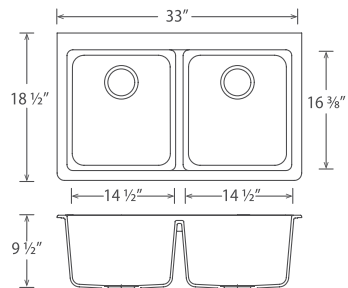

Cristadur® Extreme Undermount Sous Plan

JCEG100U

18 1/4" x 23 5/8" x 8 5/8"
Min. Cabinet Width / Gr. Min. Armoire:
27" (69cm)

- JCEG100UBL Black / Noir
- JCEG100UBZ Bronze
- JCEG100UMG Magnolia
- JCEG100UST Steel / Acier

Optional Accessories /Accessoires au choix
Bottom Grid /Grille De Protection: 629704

JCEM100U

18 1/2" x 33" x 9 1/2"
Min. Cabinet Width / Gr. Min. Armoire:
36" (91cm)

- JCEM100UBL Black / Noir
- JCEM100UBZ Bronze
- JCEM100UMG Magnolia
- JCEM100UST Steel / Acier

Optional Accessories /Accessoires au choix
Bottom Grid /Grille De Protection: 72091036

JCEA175U

22" x 33" x 9 1/2"
Min. Cabinet Width / Gr. Min. Armoire:
36" (91cm)

- JCEA175UBL Black / Noir
- JCEA175UBZ Bronze
- JCEA175UMG Magnolia
- JCEA175UST Steel / Acier

Optional Accessories /Accessoires au choix
Bottom Grid /Grille De Protection:
(L)72091037 & (R)72091038

JCEA200U

18 1/2" x 33" x 9 1/2"
Min. Cabinet Width / Gr. Min. Armoire:
36" (91cm)

- JCEA200UBL Black / Noir
- JCEA200UBZ Bronze
- JCEA200UMG Magnolia
- JCEA200UST Steel / Acier

Optional Accessories /Accessoires au choix
Bottom Grid /Grille De Protection: 72091038

JCEAS175U

20 1/2" x 31" x 9"
Min. Cabinet Width / Gr. Min. Armoire:
33" (84cm)

- JCEAS175UBL Black / Noir
- JCEAS175UBZ Bronze
- JCEAS175UMG Magnolia
- JCEAS175UST Steel / Acier

Optional Accessories /Accessoires au choix
Bottom Grid /Grille De Protection: (L) 72091033

Cristadur® Extreme Undermount Sous Plan

JCEAS200U

17 1/4" x 31" x 9"
Min. Cabinet Width / Gr. Min. Armoire:
33" (84cm)

- JCEAS200UBL Black / Noir
- JCEAS200UBZ Bronze
- JCEAS200UMG Magnolia
- JCEAS200UST Steel / Acier

Optional Accessories /Accessoires au choix
Bottom Grid /Grille De Protection: 72091032

JCES100

16 7/8" x 17 3/4" x 7 7/8"
Min. Cabinet Width / Gr. Min. Armoire: 24" (61cm)