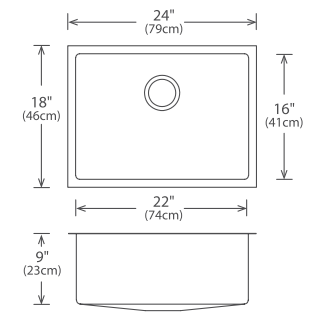

JEFU1824D9U

24" x 18" x 9"
Min. Cabinet Width / Gr. Min. Armoire:
18" (46cm)
Gauge / Calibre: 18

JEF2031D9U