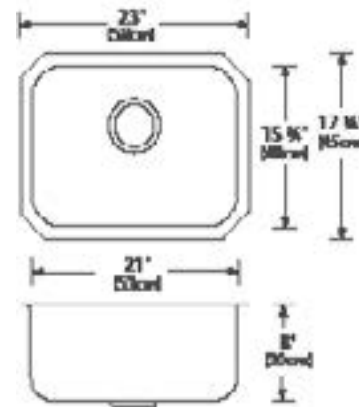

Novanni® Elite Square Bowl Undermount
Cuve Carrée sous plan

JE1823D8U
JEU1823D10U

23" x 17 3/4" x 8" or 10"
Min. Cabinet Width / Gr. Min. Armoire:
23" (58cm)
Finish / Fini: Brushed Satin / Satiné
Gauge / Calibre: 18