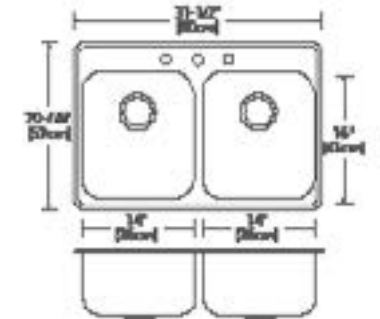

Novanni® Elite Square Bowl Undermount
Cuve Carrée sous plan

JE1823D8U
JEU1823D10U

23" x 17 3/4" x 8" or 10"
Min. Cabinet Width / Gr. Min. Armoire:
23" (58cm)
Finish / Fini: Brushed Satin / Satiné
Gauge / Calibre: 18

JE1820D8U

20" x 18" x 8"
Min. Cabinet Width / Gr. Min. Armoire:
21" (53cm)
Finish / Fini: Brushed Satin / Satiné
Gauge / Calibre: 18

Optional Accessories / Accessoires au choix

Bottom Grid / Grille de protection: 72090205
Rinsing Basket / Égouttoir: 72090200
Cutting Board / planche à découper: 72091043

JE1816D8U

16" x 18" x 8"
Min. Cabinet Width / Gr. Min. Armoire:
18" (46cm)
Finish / Fini: Brushed Satin / Satiné
Gauge / Calibre: 18

Optional Accessories / Accessoires au choix

Bottom Grid / Grille de protection: 72091052
Rinsing Basket / Égouttoir: 72090200
Cutting Board / planche à découper: 72091043

JE1812D8U

12" x 18" x 8"
Min. Cabinet Width / Gr. Min. Armoire:
15" (38cm)
Finish / Fini: Brushed Satin / Satiné
Gauge / Calibre: 18

Novanni® Elite Square Bowl Top Mount
Cuve Carrée sur plan

JE2031D7
JE2031D8
JE2031D9

Finish / Fini: Brushed Satin / Satiné
31 1/2" x 20 3/8" x 7 7/8" or 8 1/8" or 9 1/8"

JEM2031D7
JEM2031D8
JEM2031D9

Finish / Fini: Mirror / Miroir
31" x 20 1/2" x 7 1/8" or 8 1/8" or 9 1/8"

Min. Cabinet Width / Gr. Min. Armoire:
33" (84cm)
Gauge / Calibre: 18

Optional Accessories / Accessoires au choix

Bottom Grid / Grille de protection: 72090201
Rinsing Basket / Égouttoir: 72090200
Cutting Board / planche à découper: 72091043