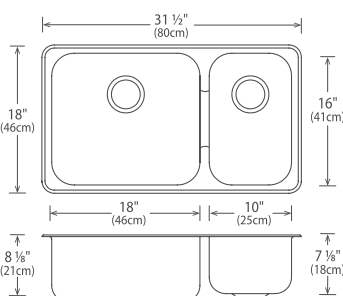

Novanni® Elite Square Bowl Top Mount Cuve Carrée sur plan

JESR2031D8

Finish / Fini: Brushed Satin / Satiné
31½" x 20⅞" x (L) 8⅞" & (R) 7⅞"

JESRM2031D8

Finish / Fini: Mirror / Miroir
32" x 21" x (L) 8⅞" & (R) 7⅞"

Min. Cabinet Width / Gr. Min. Armoire:
33" (84cm)
Gauge / Calibre: 18

Optional Accessories / Accessoires au choix

Bottom Grid / Grille de protection: 72091052 (L) & 72090201 (R)
Rinsing Basket / Égouttoir: 72090200
Cutting Board / planche à découper: 72091043

Novanni® Elite Square Bowl Top Mount Cuve Carrée sur plan

JER2027D8

Finish / Fini: Brushed Satin / Satiné
27¼" x 20⅞" x (L) 8⅞" & (R) 7⅞"

JERM2027D8

Finish / Fini: Mirror / Miroir
27¼" x 20⅞" x (L) 8⅞" & (R) 7⅞"

Min. Cabinet Width / Gr. Min. Armoire:
30" (76cm)
Gauge / Calibre: 18

Optional Accessories / Accessoires au choix

Bottom Grid / Grille de protection: 72090201
Rinsing Basket / Égouttoir: 72090200
Cutting Board / planche à découper: 72091043

JER2031D8

Finish / Fini: Brushed Satin / Satiné
31½" x 20⅞" x (L) 8⅞" & (R) 7⅞"

JERM2031D8

Finish / Fini: Mirror / Miroir
31" x 20⅞" x (L) 8⅞" & (R) 7⅞"

Min. Cabinet Width / Gr. Min. Armoire:
33" (84cm)
Gauge / Calibre: 18

Optional Accessories / Accessoires au choix

Bottom Grid / Grille de protection: 72090205
Rinsing Basket / Égouttoir: 72090200
Cutting Board / planche à découper: 72091043

JER1827D8

Finish / Fini: Brushed Satin / Satiné

JERM1827D8

Finish / Fini: Mirror / Miroir

27¼" x 18" x (L) 8⅞" & (R) 7⅞"
Min. Cabinet Width / Gr. Min. Armoire:
30" (76cm)
Gauge / Calibre: 18

Optional Accessories / Accessoires au choix

Bottom Grid / Grille de protection: 72090201
Rinsing Basket / Égouttoir: 72090200
Cutting Board / planche à découper: 72091043

JER1831D8

Finish / Fini: Brushed Satin / Satiné

JERM1831D8

Finish / Fini: Mirror / Miroir