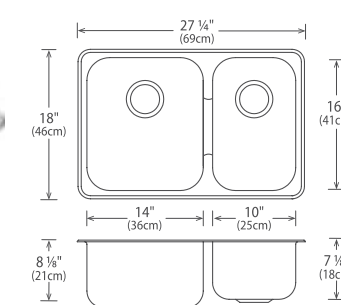

Novanni® Elite Square Bowl Top Mount Cuve Carrée sur plan

JESR2031D8

Finish / Fini: Brushed Satin / Satiné
31½" x 20⅞" x (L) 8⅞" & (R) 7⅞"

JESRM2031D8

Finish / Fini: Mirror / Miroir
32" x 21" x (L) 8⅞" & (R) 7⅞"

Min. Cabinet Width / Gr. Min. Armoire:
33" (84cm)
Gauge / Calibre: 18

Optional Accessories / Accessoires au choix

Bottom Grid / Grille de protection: 72091052 (L) & 72090201 (R)
Rinsing Basket / Égouttoir: 72090200
Cutting Board / planche à découper: 72091043

Novanni® Elite Square Bowl Top Mount Cuve Carrée sur plan

JER2027D8

Finish / Fini: Brushed Satin / Satiné
27¼" x 20⅞" x (L) 8⅞" & (R) 7⅞"

JERM2027D8

Finish / Fini: Mirror / Miroir
27¼" x 20⅞" x (L) 8⅞" & (R) 7⅞"

Min. Cabinet Width / Gr. Min. Armoire:
30" (76cm)
Gauge / Calibre: 18

Optional Accessories / Accessoires au choix

Bottom Grid / Grille de protection: 72090201
Rinsing Basket / Égouttoir: 72090200
Cutting Board / planche à découper: 72091043

JER2031D8

Finish / Fini: Brushed Satin / Satiné
31½" x 20⅞" x (L) 8⅞" & (R) 7⅞"

JERM2031D8

Finish / Fini: Mirror / Miroir
31" x 20⅞" x (L) 8⅞" & (R) 7⅞"

Min. Cabinet Width / Gr. Min. Armoire:
33" (84cm)
Gauge / Calibre: 18

Optional Accessories / Accessoires au choix

Bottom Grid / Grille de protection: 72090205
Rinsing Basket / Égouttoir: 72090200
Cutting Board / planche à découper: 72091043

JER1827D8

Finish / Fini: Brushed Satin / Satiné

JERM1827D8

Finish / Fini: Mirror / Miroir

27¼" x 18" x (L) 8⅞" & (R) 7⅞"
Min. Cabinet Width / Gr. Min. Armoire:
30" (76cm)
Gauge / Calibre: 18

Optional Accessories / Accessoires au choix

Bottom Grid / Grille de protection: 72090201
Rinsing Basket / Égouttoir: 72090200
Cutting Board / planche à découper: 72091043

JER1831D8

Finish / Fini: Brushed Satin / Satiné

JERM1831D8

Finish / Fini: Mirror / Miroir