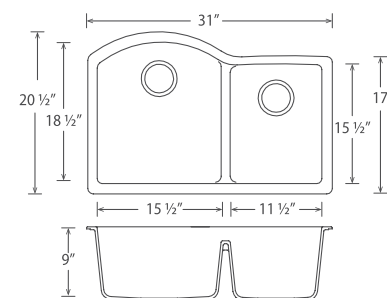

Cristadur® Extreme Undermount Sous Plan

JCEG100U

18 1/4" x 23 5/8" x 8 5/8"
Min. Cabinet Width / Gr. Min. Armoire:
27" (69cm)

- JCEG100UBL Black / Noir
- JCEG100UBZ Bronze
- JCEG100UMG Magnolia
- JCEG100UST Steel / Acier

Optional Accessories /Accessoires au choix
Bottom Grid /Grille De Protection: 629704

JCEM100U

18 1/2" x 33" x 9 1/2"
Min. Cabinet Width / Gr. Min. Armoire:
36" (91cm)

- JCEM100UBL Black / Noir
- JCEM100UBZ Bronze
- JCEM100UMG Magnolia
- JCEM100UST Steel / Acier

Optional Accessories /Accessoires au choix
Bottom Grid /Grille De Protection: 72091036

JCEA175U

22" x 33" x 9 1/2"
Min. Cabinet Width / Gr. Min. Armoire:
36" (91cm)

- JCEA175UBL Black / Noir
- JCEA175UBZ Bronze
- JCEA175UMG Magnolia
- JCEA175UST Steel / Acier

Optional Accessories /Accessoires au choix
Bottom Grid /Grille De Protection:
(L)72091037 & (R)72091038

JCEA200U

18 1/2" x 33" x 9 1/2"
Min. Cabinet Width / Gr. Min. Armoire:
36" (91cm)

- JCEA200UBL Black / Noir
- JCEA200UBZ Bronze
- JCEA200UMG Magnolia
- JCEA200UST Steel / Acier

Optional Accessories /Accessoires au choix
Bottom Grid /Grille De Protection: 72091038

JCEAS175U

20 1/2" x 31" x 9"
Min. Cabinet Width / Gr. Min. Armoire:
33" (84cm)

- JCEAS175UBL Black / Noir
- JCEAS175UBZ Bronze
- JCEAS175UMG Magnolia
- JCEAS175UST Steel / Acier

Optional Accessories /Accessoires au choix
Bottom Grid /Grille De Protection: (L) 72091033

Cristadur® Extreme Undermount Sous Plan

JCEAS200U

17 1/4" x 31" x 9"
Min. Cabinet Width / Gr. Min. Armoire:
33" (84cm)

- JCEAS200UBL Black / Noir
- JCEAS200UBZ Bronze
- JCEAS200UMG Magnolia
- JCEAS200UST Steel / Acier

Optional Accessories /Accessoires au choix
Bottom Grid /Grille De Protection: 72091032

JCES100

16 7/8" x 17 3/4" x 7 7/8"
Min. Cabinet Width / Gr. Min. Armoire: 24" (61cm)