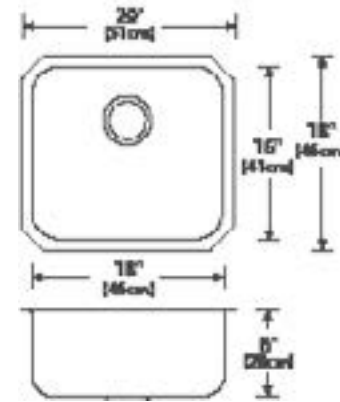

JE1820D8U

20" x 18" x 8"
Min. Cabinet Width / Gr. Min. Armoire:
21" (53cm)
Finish / Fini: Brushed Satin / Satiné
Gauge / Calibre: 18