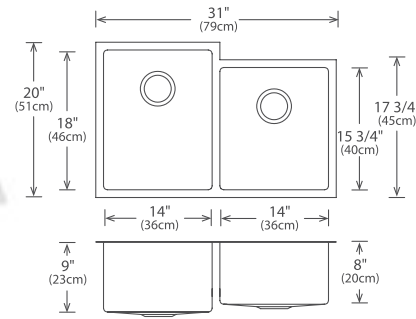

Universal Mount / Support universel

Novanni® Elite 15mm Radius Bowl Undermount
Rayon de 15mm Sous Plan

JEF1831D9U

31" x 18" x 9"
Min. Cabinet Width / Gr. Min. Armoire:
33" (84cm)
Gauge / Calibre: 18

Optional Accessories / Accessoires au choix
Bottom Grid / Grille de protection: 72091038

JEF2031D9U

31" x 18" x (L) 9" & (R) 8"
Min. Cabinet Width / Gr. Min. Armoire:
33" (84cm)
Gauge / Calibre: 18

Optional Accessories / Accessoires au choix
Bottom Grid / Grille de protection: 72091037 (L) & 72091038 (R)