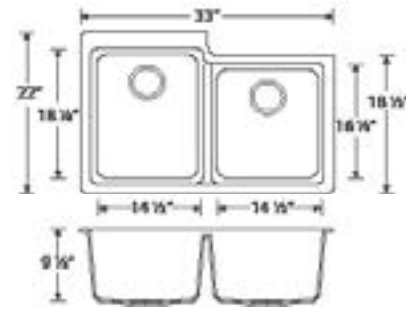

Cristadur® Extreme Undermount Sous Plan

JCEG100U

18 1/4" x 23 5/8" x 8 5/8"
Min. Cabinet Width / Gr. Min. Armoire:
27" (69cm)

- JCEG100UBL Black / Noir
- JCEG100UBZ Bronze
- JCEG100UMG Magnolia
- JCEG100UST Steel / Acier

Optional Accessories /Accessoires au choix
Bottom Grid /Grille De Protection: 629704

JCEM100U

18 1/2" x 33" x 9 1/2"
Min. Cabinet Width / Gr. Min. Armoire:
36" (91cm)

- JCEM100UBL Black / Noir
- JCEM100UBZ Bronze
- JCEM100UMG Magnolia
- JCEM100UST Steel / Acier

Optional Accessories /Accessoires au choix
Bottom Grid /Grille De Protection: 72091036

JCEA175U

22" x 33" x 9 1/2"
Min. Cabinet Width / Gr. Min. Armoire:
36" (91cm)

- JCEA175UBL Black / Noir
- JCEA175UBZ Bronze
- JCEA175UMG Magnolia
- JCEA175UST Steel / Acier

Optional Accessories /Accessoires au choix
Bottom Grid /Grille De Protection:
(L)72091037 & (R)72091038

JCEA200U

18 1/2" x 33" x 9 1/2"
Min. Cabinet Width / Gr. Min. Armoire:
36" (91cm)

- JCEA200UBL Black / Noir
- JCEA200UBZ Bronze
- JCEA200UMG Magnolia
- JCEA200UST Steel / Acier

Optional Accessories /Accessoires au choix
Bottom Grid /Grille De Protection: 72091038

JCEAS175U

20 1/2" x 31" x 9"
Min. Cabinet Width / Gr. Min. Armoire:
33" (84cm)

- JCEAS175UBL Black / Noir
- JCEAS175UBZ Bronze
- JCEAS175UMG Magnolia
- JCEAS175UST Steel / Acier

Optional Accessories /Accessoires au choix
Bottom Grid /Grille De Protection: (L) 72091033

Cristadur® Extreme Undermount Sous Plan

JCEAS200U

17 1/4" x 31" x 9"
Min. Cabinet Width / Gr. Min. Armoire:
33" (84cm)

- JCEAS200UBL Black / Noir
- JCEAS200UBZ Bronze
- JCEAS200UMG Magnolia
- JCEAS200UST Steel / Acier

Optional Accessories /Accessoires au choix
Bottom Grid /Grille De Protection: 72091032

JCES100

16 7/8" x 17 3/4" x 7 7/8"
Min. Cabinet Width / Gr. Min. Armoire: 24" (61cm)