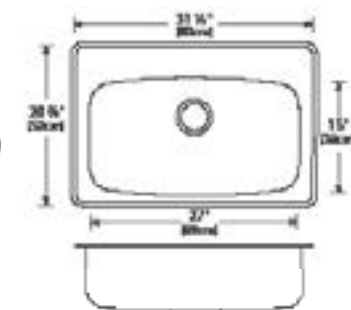

JEU2031D8/D10

JEUM2031D8/D10

JEU1820D10U

20" x 18" x 10"
Min. Cabinet Width / Gr. Min. Armoire:
21" (53cm)
Gauge / Calibre: 18

Optional Accessories / Accessoires au choix

Bottom Grid / Grille de protection: 72090205
Cutting Board / planche à découper: 72091043