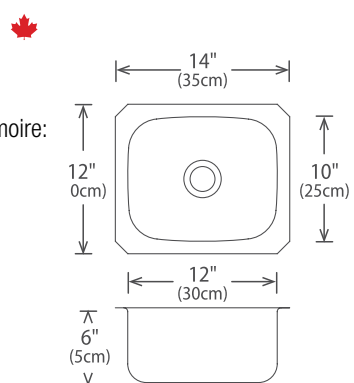

JEB1214D6U

14" x 12" x 6"
Min. Cabinet Width / Gr. Min. Armoire:
15" (38cm)
Gauge / Calibre: 20