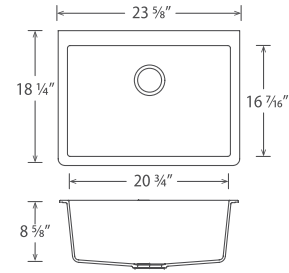

Cristadur® Extreme Undermount Sous Plan

JCEG100U

18 1/4" x 23 5/8" x 8 5/8"
Min. Cabinet Width / Gr. Min. Armoire:
27" (69cm)

- JCEG100UBL Black / Noir
- JCEG100UBZ Bronze
- JCEG100UMG Magnolia
- JCEG100UST Steel / Acier

Optional Accessories /Accessoires au choix
Bottom Grid /Grille De Protection: 629704

JCEM100U

18 1/2" x 33" x 9 1/2"
Min. Cabinet Width / Gr. Min. Armoire:
36" (91cm)

- JCEM100UBL Black / Noir
- JCEM100UBZ Bronze
- JCEM100UMG Magnolia
- JCEM100UST Steel / Acier

Optional Accessories /Accessoires au choix
Bottom Grid /Grille De Protection: 72091036

JCEA175U

22" x 33" x 9 1/2"
Min. Cabinet Width / Gr. Min. Armoire:
36" (91cm)

- JCEA175UBL Black / Noir
- JCEA175UBZ Bronze
- JCEA175UMG Magnolia
- JCEA175UST Steel / Acier

Optional Accessories /Accessoires au choix
Bottom Grid /Grille De Protection:
(L)72091037 & (R)72091038

JCEA200U

18 1/2" x 33" x 9 1/2"
Min. Cabinet Width / Gr. Min. Armoire:
36" (91cm)

- JCEA200UBL Black / Noir
- JCEA200UBZ Bronze
- JCEA200UMG Magnolia
- JCEA200UST Steel / Acier

Optional Accessories /Accessoires au choix
Bottom Grid /Grille De Protection: 72091038

JCEAS175U

20 1/2" x 31" x 9"
Min. Cabinet Width / Gr. Min. Armoire:
33" (84cm)

- JCEAS175UBL Black / Noir
- JCEAS175UBZ Bronze
- JCEAS175UMG Magnolia
- JCEAS175UST Steel / Acier

Optional Accessories /Accessoires au choix
Bottom Grid /Grille De Protection: (L) 72091033

Cristadur® Extreme Undermount Sous Plan

JCEAS200U

17 1/4" x 31" x 9"
Min. Cabinet Width / Gr. Min. Armoire:
33" (84cm)

- JCEAS200UBL Black / Noir
- JCEAS200UBZ Bronze
- JCEAS200UMG Magnolia
- JCEAS200UST Steel / Acier

Optional Accessories /Accessoires au choix
Bottom Grid /Grille De Protection: 72091032

JCES100

16 7/8" x 17 3/4" x 7 7/8"
Min. Cabinet Width / Gr. Min. Armoire: 24" (61cm)