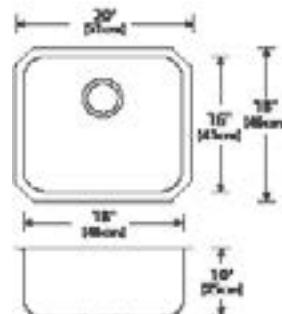

JEU2031D8/D10

JEUM2031D8/D10

JEU1820D10U

20" x 18" x 10"
Min. Cabinet Width / Gr. Min. Armoire:
21" (53cm)
Gauge / Calibre: 18

Optional Accessories / Accessoires au choix

Bottom Grid / Grille de protection: 72090205
Cutting Board / planche à découper: 72091043

JEU2020D10

20 1/2" x 20 7/8" x 10 1/8"
Min. Cabinet Width / Gr. Min. Armoire:
24" (61cm)
Gauge / Calibre: 18

Optional Accessories / Accessoires au choix

Bottom Grid / Grille de protection: 72090205
Cutting Board / planche à découper: 72091043