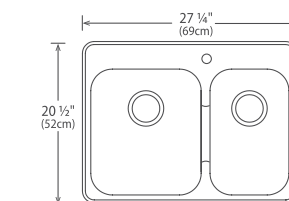

JESR2031D8

JESRM2031D8

Novanni® Elite Square Bowl Top Mount Cuve Carrée sur plan

JER2027D8

Finish / Fini: Brushed Satin / Satiné
27¼" x 20⅞" x (L) 8⅞" & (R) 7⅞"

JERM2027D8

Finish / Fini: Mirror / Miroir
27¼" x 20⅞" x (L) 8⅞" & (R) 7⅞"

Min. Cabinet Width / Gr. Min. Armoire:
30" (76cm)
Gauge / Calibre: 18

Optional Accessories / Accessoires au choix

Bottom Grid / Grille de protection: 72090201
Rinsing Basket / Égouttoir: 72090200
Cutting Board / planche à découper: 72091043

JER2027D8

JERM2027D8

JER2031D8

Finish / Fini: Brushed Satin / Satiné
31½" x 20⅞" x (L) 8⅞" & (R) 7⅞"

JERM2031D8

Finish / Fini: Mirror / Miroir
31" x 20⅞" x (L) 8⅞" & (R) 7⅞"

Min. Cabinet Width / Gr. Min. Armoire:
33" (84cm)
Gauge / Calibre: 18