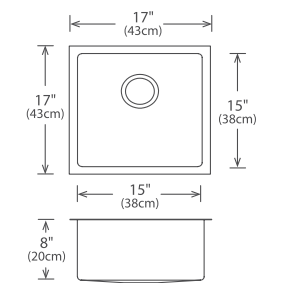

JEFB1717D8U

17" x 17" x 8"
Min. Cabinet Width / Gr. Min. Armoire:
18" (46cm)
Gauge / Calibre: 18