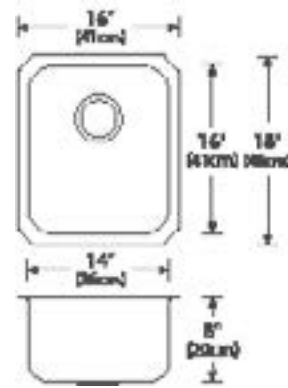

JE1816D8U

16" x 18" x 8"
Min. Cabinet Width / Gr. Min. Armoire:
18" (46cm)
Finish / Fini: Brushed Satin / Satiné
Gauge / Calibre: 18