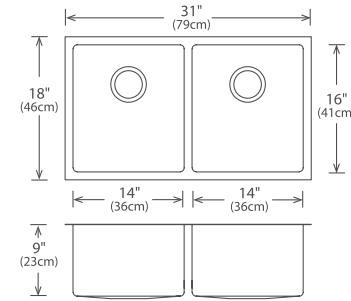

Novanni® Elite 15mm Radius Bowl Undermount
Rayon de 15mm Sous Plan

JEF1831D9U

31" x 18" x 9"
Min. Cabinet Width / Gr. Min. Armoire:
33" (84cm)
Gauge / Calibre: 18