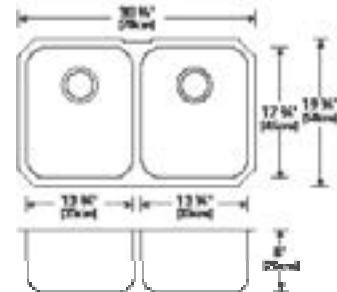

JE1930D8U

30 5/8" x 19 3/4" x 8"
Min. Cabinet Width / Gr. Min. Armoire:
33" (84cm)
Finish / Fini: Brushed Satin / Satiné
Gauge / Calibre: 18