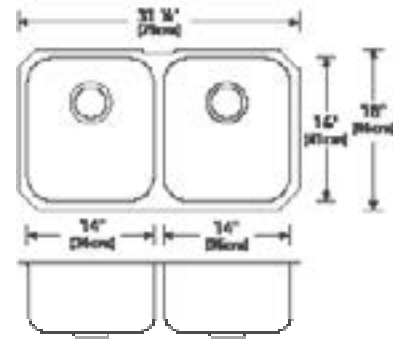

Novanni® Elite Square Bowl Undermount
Cuve Carrée sous plan

JE1831D8U
JE1831D9U

31 1/8" x 18" x 8" or 9"
Min. Cabinet Width / Gr. Min. Armoire:
33" (84cm)
Finish / Fini: Brushed Satin / Satiné
Gauge / Calibre: 18