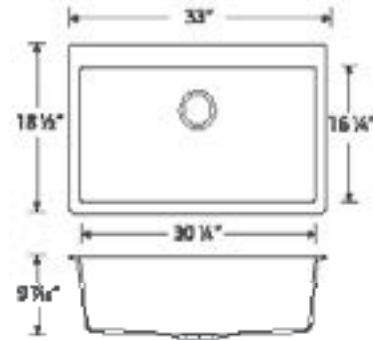

Cristadur® Extreme Undermount Sous Plan

JCEG100U

18 1/4" x 23 5/8" x 8 5/8"
Min. Cabinet Width / Gr. Min. Armoire:
27" (69cm)

- JCEG100UBL Black / Noir
- JCEG100UBZ Bronze
- JCEG100UMG Magnolia
- JCEG100UST Steel / Acier

Optional Accessories /Accessoires au choix
Bottom Grid /Grille De Protection: 629704

JCEM100U

18 1/2" x 33" x 9 1/2"
Min. Cabinet Width / Gr. Min. Armoire:
36" (91cm)

- JCEM100UBL Black / Noir
- JCEM100UBZ Bronze
- JCEM100UMG Magnolia
- JCEM100UST Steel / Acier

Optional Accessories /Accessoires au choix
Bottom Grid /Grille De Protection: 72091036

JCEA175U

22" x 33" x 9 1/2"
Min. Cabinet Width / Gr. Min. Armoire:
36" (91cm)

- JCEA175UBL Black / Noir
- JCEA175UBZ Bronze
- JCEA175UMG Magnolia
- JCEA175UST Steel / Acier

Optional Accessories /Accessoires au choix
Bottom Grid /Grille De Protection:
(L)72091037 & (R)72091038

JCEA200U

18 1/2" x 33" x 9 1/2"
Min. Cabinet Width / Gr. Min. Armoire:
36" (91cm)

- JCEA200UBL Black / Noir
- JCEA200UBZ Bronze
- JCEA200UMG Magnolia
- JCEA200UST Steel / Acier

Optional Accessories /Accessoires au choix
Bottom Grid /Grille De Protection: 72091038

JCEAS175U

20 1/2" x 31" x 9"
Min. Cabinet Width / Gr. Min. Armoire:
33" (84cm)

- JCEAS175UBL Black / Noir
- JCEAS175UBZ Bronze
- JCEAS175UMG Magnolia
- JCEAS175UST Steel / Acier

Optional Accessories /Accessoires au choix
Bottom Grid /Grille De Protection: (L) 72091033

Cristadur® Extreme Undermount Sous Plan

JCEAS200U

17 1/4" x 31" x 9"
Min. Cabinet Width / Gr. Min. Armoire:
33" (84cm)

- JCEAS200UBL Black / Noir
- JCEAS200UBZ Bronze
- JCEAS200UMG Magnolia
- JCEAS200UST Steel / Acier

Optional Accessories /Accessoires au choix
Bottom Grid /Grille De Protection: 72091032

JCES100

16 7/8" x 17 3/4" x 7 7/8"
Min. Cabinet Width / Gr. Min. Armoire: 24" (61cm)