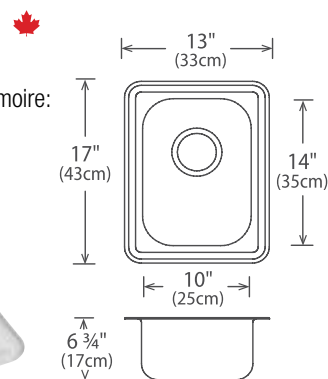

Novanni® Elite Hospitality/Bar
Cuve Hôtelier/Bar

JEP1713D6

13" x 17" x 6 3/4"
Min. Cabinet Width / Gr. Min. Armoire:
15" (38cm)
Gauge / Calibre: 20