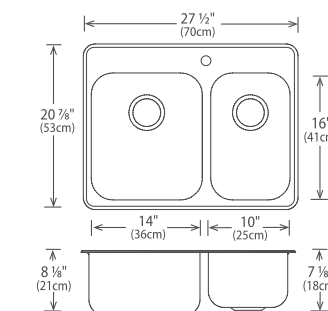

Min. Cabinet Width / Gr. Min. Armoire:
30" (76cm)
Gauge / Calibre: 18

Optional Accessories / Accessoires au choix

Bottom Grid / Grille de protection: 72090201
Rinsing Basket / Égouttoir: 72090200
Cutting Board / planche à découper: 72091043

JER2027D8

JERM2027D8

JER2031D8

Finish / Fini: Brushed Satin / Satiné
31½" x 20⅞" x (L) 8⅞" & (R) 7⅞"

JERM2031D8

Finish / Fini: Mirror / Miroir
31" x 20⅞" x (L) 8⅞" & (R) 7⅞"

Min. Cabinet Width / Gr. Min. Armoire:
33" (84cm)
Gauge / Calibre: 18