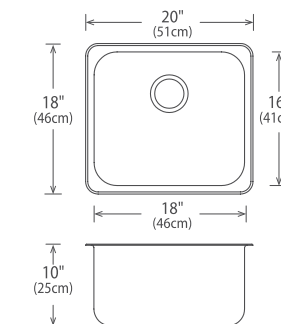

JEU2031D8/D10

JEUM2031D8/D10

JEU1820D10U

20" x 18" x 10"
Min. Cabinet Width / Gr. Min. Armoire:
21" (53cm)
Gauge / Calibre: 18

Optional Accessories / Accessoires au choix

Bottom Grid / Grille de protection: 72090205
Cutting Board / planche à découper: 72091043

JEU2020D10

20 1/2" x 20 7/8" x 10 1/8"
Min. Cabinet Width / Gr. Min. Armoire:
24" (61cm)
Gauge / Calibre: 18

Optional Accessories / Accessoires au choix

Bottom Grid / Grille de protection: 72090205
Cutting Board / planche à découper: 72091043

Novanni® Elite Utility Cuve Utilitaire

JEU1820D10

Finish / Fini: Brushed Satin / Satiné

JEUM1820D10

Finish / Fini: Mirror / Miroir

Size: 20" x 18" x 10"
Min. Cabinet Width / Gr. Min. Armoire:
21" (53cm)
Gauge / Calibre: 18

JEU1820D10

JEUM1820D10

Optional Accessories / Accessoires au choix

Bottom Grid / Grille de protection: 72090205
Cutting Board / planche à découper: 72091043

JE2020D7

JEF2031D8

31 1/8" x 20 7/8" x 8"
Min. Cabinet Width / Gr. Min. Armoire:
33" (84cm)
Gauge / Calibre: 18