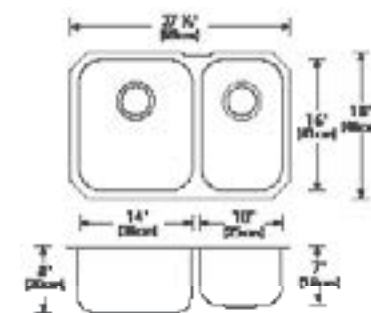

JER1827D8U

27 1/8" x 18" x (L) 8" x (R) 7"
Min. Cabinet Width / Gr. Min. Armoire:
30" (76cm)
Finish / Fini: Brushed Satin / Satiné
Gauge / Calibre: 18