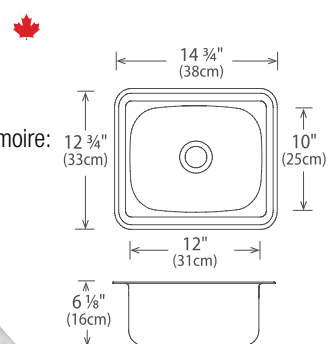

JEB1315D6

14 3/4" x 12 3/4" x 6 1/8"
Min. Cabinet Width / Gr. Min. Armoire:
18" (46cm)
Gauge / Calibre: 20