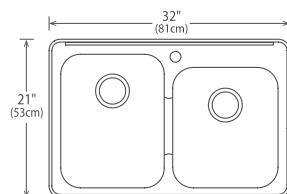

Novanni® Elite Square Bowl Top Mount Cuve Carrée sur plan

JESR2031D8

Finish / Fini: Brushed Satin / Satiné
31½" x 20⅞" x (L) 8⅞" & (R) 7⅞"

JESRM2031D8

Finish / Fini: Mirror / Miroir
32" x 21" x (L) 8⅞" & (R) 7⅞"

Min. Cabinet Width / Gr. Min. Armoire:
33" (84cm)
Gauge / Calibre: 18

Optional Accessories / Accessoires au choix

Bottom Grid / Grille de protection: 72091052 (L) & 72090201 (R)
Rinsing Basket / Égouttoir: 72090200
Cutting Board / planche à découper: 72091043

Novanni® Elite Square Bowl Top Mount Cuve Carrée sur plan

JER2027D8

Finish / Fini: Brushed Satin / Satiné
27¼" x 20⅞" x (L) 8⅞" & (R) 7⅞"

JERM2027D8

Finish / Fini: Mirror / Miroir
27¼" x 20⅞" x (L) 8⅞" & (R) 7⅞"

Min. Cabinet Width / Gr. Min. Armoire:
30" (76cm)
Gauge / Calibre: 18

Optional Accessories / Accessoires au choix

Bottom Grid / Grille de protection: 72090201
Rinsing Basket / Égouttoir: 72090200
Cutting Board / planche à découper: 72091043

JER2031D8

Finish / Fini: Brushed Satin / Satiné
31½" x 20⅞" x (L) 8⅞" & (R) 7⅞"

JERM2031D8

Finish / Fini: Mirror / Miroir
31" x 20⅞" x (L) 8⅞" & (R) 7⅞"

Min. Cabinet Width / Gr. Min. Armoire:
33" (84cm)
Gauge / Calibre: 18

Optional Accessories / Accessoires au choix

Bottom Grid / Grille de protection: 72090205
Rinsing Basket / Égouttoir: 72090200
Cutting Board / planche à découper: 72091043

JER1827D8

Finish / Fini: Brushed Satin / Satiné

JERM1827D8

Finish / Fini: Mirror / Miroir

27¼" x 18" x (L) 8⅞" & (R) 7⅞"
Min. Cabinet Width / Gr. Min. Armoire:
30" (76cm)
Gauge / Calibre: 18

Optional Accessories / Accessoires au choix

Bottom Grid / Grille de protection: 72090201
Rinsing Basket / Égouttoir: 72090200
Cutting Board / planche à découper: 72091043

JER1831D8

Finish / Fini: Brushed Satin / Satiné

JERM1831D8

Finish / Fini: Mirror / Miroir