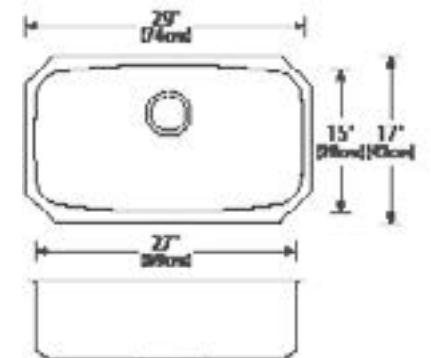

JE1729D8U
JE1729D10U

Size: 29" x 17" x 8" or 10"
Min. Cabinet Width / Gr. Min. Armoire:
30" (76cm)
Finish / Fini: Brushed Satin / Satiné
Gauge / Calibre: 18