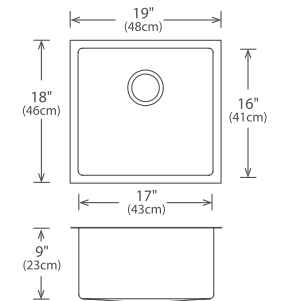

JEFU1824D9U

24" x 18" x 9"
Min. Cabinet Width / Gr. Min. Armoire:
18" (46cm)
Gauge / Calibre: 18

JEF2031D9U

JEF1819D9U

19" x 18" x 9"
Min. Cabinet Width / Gr. Min. Armoire:
21" (53cm)
Gauge / Calibre: 18

JEFB1717D8U