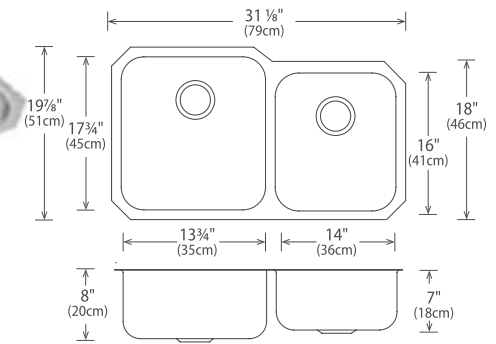

JESR2031D8U

31 1/8" x 19 7/8" x (L) 8" x (R) 7"
Min. Cabinet Width / Gr. Min. Armoire:
33" (84cm)
Finish / Fini: Brushed Satin / Satiné
Gauge / Calibre: 18