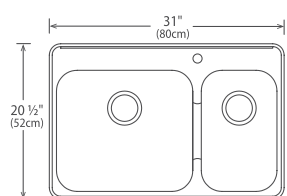

Novanni® Elite Square Bowl Top Mount Cuve Carrée sur plan

JESR2031D8

Finish / Fini: Brushed Satin / Satiné
31½" x 20⅞" x (L) 8⅞" & (R) 7⅞"

JESRM2031D8

Finish / Fini: Mirror / Miroir
32" x 21" x (L) 8⅞" & (R) 7⅞"

Min. Cabinet Width / Gr. Min. Armoire:
33" (84cm)
Gauge / Calibre: 18

Optional Accessories / Accessoires au choix

Bottom Grid / Grille de protection: 72091052 (L) & 72090201 (R)
Rinsing Basket / Égouttoir: 72090200
Cutting Board / planche à découper: 72091043

Novanni® Elite Square Bowl Top Mount Cuve Carrée sur plan

JER2027D8

Finish / Fini: Brushed Satin / Satiné
27¼" x 20⅞" x (L) 8⅞" & (R) 7⅞"

JERM2027D8

Finish / Fini: Mirror / Miroir
27¼" x 20⅞" x (L) 8⅞" & (R) 7⅞"

Min. Cabinet Width / Gr. Min. Armoire:
30" (76cm)
Gauge / Calibre: 18

Optional Accessories / Accessoires au choix

Bottom Grid / Grille de protection: 72090201
Rinsing Basket / Égouttoir: 72090200
Cutting Board / planche à découper: 72091043

JER2031D8

Finish / Fini: Brushed Satin / Satiné
31½" x 20⅞" x (L) 8⅞" & (R) 7⅞"

JERM2031D8

Finish / Fini: Mirror / Miroir
31" x 20⅞" x (L) 8⅞" & (R) 7⅞"

Min. Cabinet Width / Gr. Min. Armoire:
33" (84cm)
Gauge / Calibre: 18

Optional Accessories / Accessoires au choix

Bottom Grid / Grille de protection: 72090205
Rinsing Basket / Égouttoir: 72090200
Cutting Board / planche à découper: 72091043

JER1827D8

Finish / Fini: Brushed Satin / Satiné

JERM1827D8

Finish / Fini: Mirror / Miroir

27¼" x 18" x (L) 8⅞" & (R) 7⅞"
Min. Cabinet Width / Gr. Min. Armoire:
30" (76cm)
Gauge / Calibre: 18

Optional Accessories / Accessoires au choix

Bottom Grid / Grille de protection: 72090201
Rinsing Basket / Égouttoir: 72090200
Cutting Board / planche à découper: 72091043

JER1831D8

Finish / Fini: Brushed Satin / Satiné

JERM1831D8

Finish / Fini: Mirror / Miroir