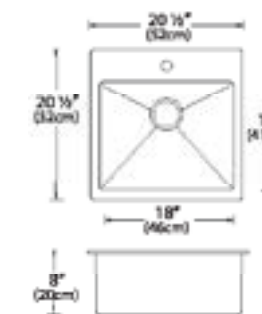

Optional Accessories / Accessoires au choix

Bottom Grid / Grille de protection: 72091038

Universal Mount / Support universel

JEF2020D8

20 1/2" x 20 1/2" x 8"
Min. Cabinet Width / Gr. Min. Armoire:
24" (61cm)
Gauge / Calibre: 18