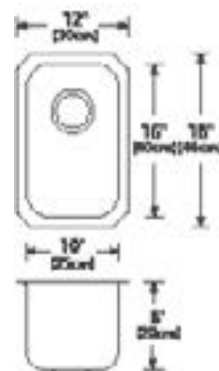

JE1812D8U

12" x 18" x 8"
Min. Cabinet Width / Gr. Min. Armoire:
15" (38cm)
Finish / Fini: Brushed Satin / Satiné
Gauge / Calibre: 18