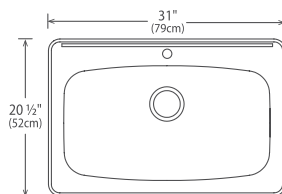

JEU2031D8/D10

JEUM2031D8/D10

JEU1820D10U

20" x 18" x 10"
Min. Cabinet Width / Gr. Min. Armoire:
21" (53cm)
Gauge / Calibre: 18

Optional Accessories / Accessoires au choix

Bottom Grid / Grille de protection: 72090205
Cutting Board / planche à découper: 72091043

JEU2020D10

20 1/2" x 20 7/8" x 10 1/8"
Min. Cabinet Width / Gr. Min. Armoire:
24" (61cm)
Gauge / Calibre: 18

Optional Accessories / Accessoires au choix

Bottom Grid / Grille de protection: 72090205
Cutting Board / planche à découper: 72091043