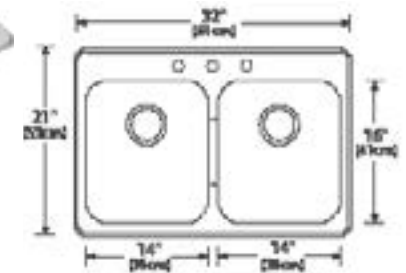

Finish / Fini: Mirror / Miroir
31" x 20 1/2" x 7 1/8" or 8 1/8" or 9 1/8"

JEM2031D7/8/9

Min. Cabinet Width / Gr. Min. Armoire:
33" (84cm)
Gauge / Calibre: 18

Optional Accessories / Accessoires au choix

Bottom Grid / Grille de protection: 72090201
Rinsing Basket / Égouttoir: 72090200
Cutting Board / planche à découper: 72091043