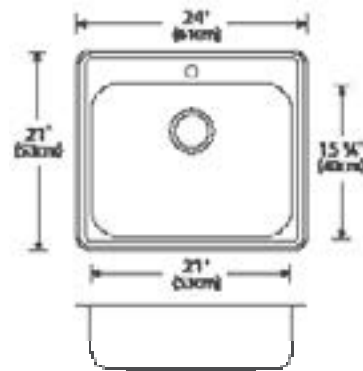

24" x 21" x 8" or 10"
Min. Cabinet Width / Gr. Min. Armoire:
33" (84cm)
Gauge / Calibre: 18

JE2124D8

Optional Accessories / Accessoires au choix

Bottom Grid / Grille De protection: 72090205

JEU2031D8

JEU2031D10