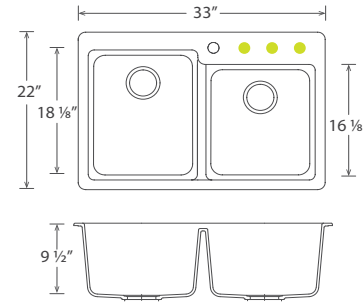

Made in Germany

Cristadur® Extreme Top mount Sur Plan

JCEA175

ALIVE N-175 (JCEA175MG shown)

22" x 33" x 9½"
Min. Cabinet Width / Gr. Min. Armoire:
36" (91cm)

JCEA175BL Black / Noir
JCEA175BZ Bronze
JCEA175MG Magnolia
JCEA175ST Steel / Acier

Optional Accessories / Accessoires au choix
Bottom Grid /Grille De Protection:
(L) 72091037 & (R)72091038

● Available faucet hole knockouts.

JCEA200

ALIVE N-200 (JCEA200ST shown)

22" x 33" x 9½"
Min. Cabinet Width / Gr. Min. Armoire:
36" (91cm)