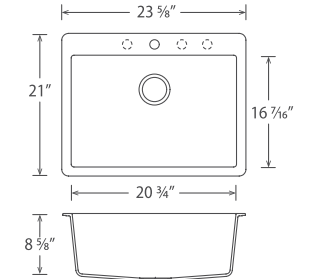

JCEG100

GALAXY N-100 (JCEG100BL shown)

21" x 23 5/8" x 8 5/8"
Min. Cabinet Width / Gr. Min. Armoire:
27" (69cm)

- JCEG100BL Black / Noir
- JCEG100BZ Bronze
- JCEG100MG Magnolia
- JCEG100ST Steel / Acier

Optional Accessories /Accessoires au choix
Bottom Grid /Grille De Protection: 629704