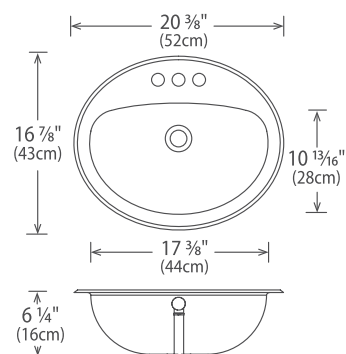

JEV1720D6

20 3/8" x 16 7/8" x 6 1/4"
Min. Cabinet Width / Gr. Min. Armoire:
21" (53cm)
Gauge / Calibre: 18