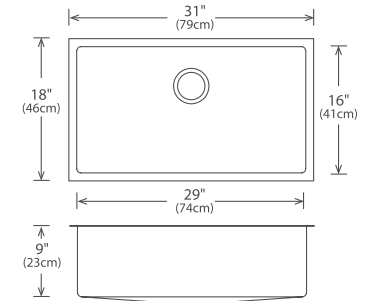

Novanni® Elite 15mm Radius Bowl Undermount
Rayon de 15mm Sous Plan

JEFU1831D9U

31" x 18" x 9"
Min. Cabinet Width / Gr. Min. Armoire:
33" (84cm)
Gauge / Calibre: 18