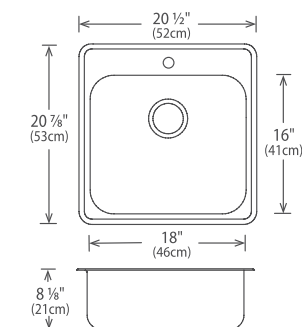

Novanni® Elite Square Bowl Top Mount Cuve Carrée sur plan

JESR2031D8

Finish / Fini: Brushed Satin / Satiné
31½" x 20⅞" x (L) 8⅞" & (R) 7⅞"

JESRM2031D8

Finish / Fini: Mirror / Miroir
32" x 21" x (L) 8⅞" & (R) 7⅞"

Min. Cabinet Width / Gr. Min. Armoire:
33" (84cm)
Gauge / Calibre: 18

Optional Accessories / Accessoires au choix

Bottom Grid / Grille de protection: 72091052 (L) & 72090201 (R)
Rinsing Basket / Égouttoir: 72090200
Cutting Board / planche à découper: 72091043

Novanni® Elite Square Bowl Top Mount Cuve Carrée sur plan

JER2027D8

Finish / Fini: Brushed Satin / Satiné
27¼" x 20⅞" x (L) 8⅞" & (R) 7⅞"

JERM2027D8

Finish / Fini: Mirror / Miroir
27¼" x 20⅞" x (L) 8⅞" & (R) 7⅞"

Min. Cabinet Width / Gr. Min. Armoire:
30" (76cm)
Gauge / Calibre: 18

Optional Accessories / Accessoires au choix

Bottom Grid / Grille de protection: 72090201
Rinsing Basket / Égouttoir: 72090200
Cutting Board / planche à découper: 72091043

JER2031D8

Finish / Fini: Brushed Satin / Satiné
31½" x 20⅞" x (L) 8⅞" & (R) 7⅞"

JERM2031D8

Finish / Fini: Mirror / Miroir
31" x 20⅞" x (L) 8⅞" & (R) 7⅞"

Min. Cabinet Width / Gr. Min. Armoire:
33" (84cm)
Gauge / Calibre: 18

Optional Accessories / Accessoires au choix

Bottom Grid / Grille de protection: 72090205
Rinsing Basket / Égouttoir: 72090200
Cutting Board / planche à découper: 72091043

JER1827D8

Finish / Fini: Brushed Satin / Satiné

JERM1827D8

Finish / Fini: Mirror / Miroir

27¼" x 18" x (L) 8⅞" & (R) 7⅞"
Min. Cabinet Width / Gr. Min. Armoire:
30" (76cm)
Gauge / Calibre: 18

Optional Accessories / Accessoires au choix

Bottom Grid / Grille de protection: 72090201
Rinsing Basket / Égouttoir: 72090200
Cutting Board / planche à découper: 72091043

JER1831D8

Finish / Fini: Brushed Satin / Satiné

JERM1831D8

Finish / Fini: Mirror / Miroir