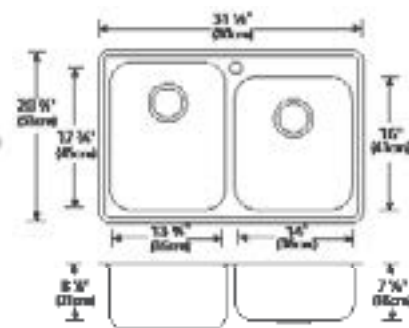

Novanni® Elite Square Bowl Top Mount Cuve Carrée sur plan

JESR2031D8

Finish / Fini: Brushed Satin / Satiné
31½" x 20⅞" x (L) 8⅞" & (R) 7⅞"

JESRM2031D8

Finish / Fini: Mirror / Miroir
32" x 21" x (L) 8⅞" & (R) 7⅞"

Min. Cabinet Width / Gr. Min. Armoire:
33" (84cm)
Gauge / Calibre: 18

Optional Accessories / Accessoires au choix

Bottom Grid / Grille de protection: 72091052 (L) & 72090201 (R)
Rinsing Basket / Égouttoir: 72090200
Cutting Board / planche à découper: 72091043

Novanni® Elite Square Bowl Top Mount Cuve Carrée sur plan

JER2027D8

Finish / Fini: Brushed Satin / Satiné
27¼" x 20⅞" x (L) 8⅞" & (R) 7⅞"

JERM2027D8

Finish / Fini: Mirror / Miroir
27¼" x 20⅞" x (L) 8⅞" & (R) 7⅞"

Min. Cabinet Width / Gr. Min. Armoire:
30" (76cm)
Gauge / Calibre: 18

Optional Accessories / Accessoires au choix

Bottom Grid / Grille de protection: 72090201
Rinsing Basket / Égouttoir: 72090200
Cutting Board / planche à découper: 72091043

JER2031D8

Finish / Fini: Brushed Satin / Satiné
31½" x 20⅞" x (L) 8⅞" & (R) 7⅞"

JERM2031D8

Finish / Fini: Mirror / Miroir
31" x 20⅞" x (L) 8⅞" & (R) 7⅞"

Min. Cabinet Width / Gr. Min. Armoire:
33" (84cm)
Gauge / Calibre: 18

Optional Accessories / Accessoires au choix

Bottom Grid / Grille de protection: 72090205
Rinsing Basket / Égouttoir: 72090200
Cutting Board / planche à découper: 72091043

JER1827D8

Finish / Fini: Brushed Satin / Satiné

JERM1827D8

Finish / Fini: Mirror / Miroir

27¼" x 18" x (L) 8⅞" & (R) 7⅞"
Min. Cabinet Width / Gr. Min. Armoire:
30" (76cm)
Gauge / Calibre: 18

Optional Accessories / Accessoires au choix

Bottom Grid / Grille de protection: 72090201
Rinsing Basket / Égouttoir: 72090200
Cutting Board / planche à découper: 72091043

JER1831D8

Finish / Fini: Brushed Satin / Satiné

JERM1831D8

Finish / Fini: Mirror / Miroir