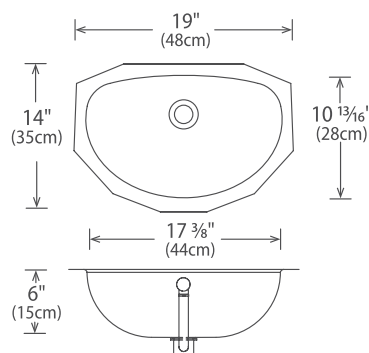

JEB1214D6U

14" x 12" x 6"
Min. Cabinet Width / Gr. Min. Armoire:
15" (38cm)
Gauge / Calibre: 20

Novanni® Elite Vanity
Vanité

JEV1419D6U

19" x 14" x 6"
Min. Cabinet Width / Gr. Min. Armoire:
21" (53cm)
Gauge / Calibre: 18