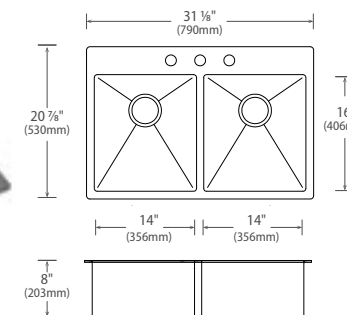

JEU1820D10

JEUM1820D10

Optional Accessories / Accessoires au choix

Bottom Grid / Grille de protection: 72090205
Cutting Board / planche à découper: 72091043

JE2020D7

JEF2031D8

31 1/8" x 20 7/8" x 8"
Min. Cabinet Width / Gr. Min. Armoire:
33" (84cm)
Gauge / Calibre: 18