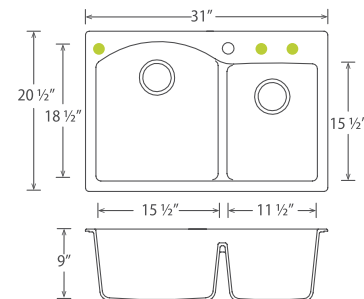

JCEAS175

ASPIRE N-175 (JCEAS175ST shown)

31" x 20½" x 9"
Min. Cabinet Width / Gr. Min. Armoire:
33" (84cm)

JCEAS175BL Black / Noir
JCEAS175BZ Bronze
JCEAS175MG Magnolia
JCEAS175ST Steel / Acier

Optional Accessories / Accessoires au choix
Bottom Grid /Grille De Protection: 72091033