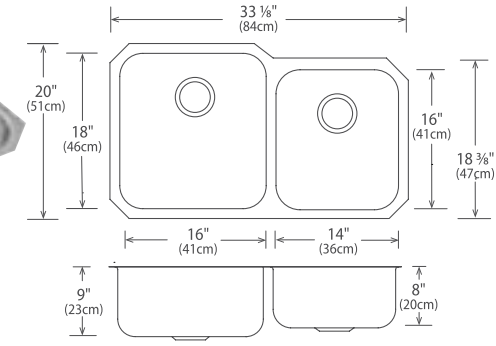

Novanni® Elite Square Bowl Undermount
Cuve Carrée sous plan

JESR2033D9U

33 1/8" x 20" x (L) 9" x (R) 8"
Min. Cabinet Width / Gr. Min. Armoire:
36" (91cm)
Finish / Fini: Brushed Satin / Satiné
Gauge / Calibre: 18