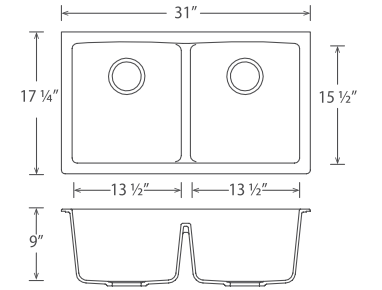

Cristadur® Extreme Undermount Sous Plan

JCEG100U

18 1/4" x 23 5/8" x 8 5/8"
Min. Cabinet Width / Gr. Min. Armoire:
27" (69cm)

- JCEG100UBL Black / Noir
- JCEG100UBZ Bronze
- JCEG100UMG Magnolia
- JCEG100UST Steel / Acier

Optional Accessories /Accessoires au choix
Bottom Grid /Grille De Protection: 629704

JCEM100U

18 1/2" x 33" x 9 1/2"
Min. Cabinet Width / Gr. Min. Armoire:
36" (91cm)

- JCEM100UBL Black / Noir
- JCEM100UBZ Bronze
- JCEM100UMG Magnolia
- JCEM100UST Steel / Acier

Optional Accessories /Accessoires au choix
Bottom Grid /Grille De Protection: 72091036

JCEA175U

22" x 33" x 9 1/2"
Min. Cabinet Width / Gr. Min. Armoire:
36" (91cm)

- JCEA175UBL Black / Noir
- JCEA175UBZ Bronze
- JCEA175UMG Magnolia
- JCEA175UST Steel / Acier

Optional Accessories /Accessoires au choix
Bottom Grid /Grille De Protection:
(L)72091037 & (R)72091038

JCEA200U

18 1/2" x 33" x 9 1/2"
Min. Cabinet Width / Gr. Min. Armoire:
36" (91cm)

- JCEA200UBL Black / Noir
- JCEA200UBZ Bronze
- JCEA200UMG Magnolia
- JCEA200UST Steel / Acier

Optional Accessories /Accessoires au choix
Bottom Grid /Grille De Protection: 72091038

JCEAS175U

20 1/2" x 31" x 9"
Min. Cabinet Width / Gr. Min. Armoire:
33" (84cm)

- JCEAS175UBL Black / Noir
- JCEAS175UBZ Bronze
- JCEAS175UMG Magnolia
- JCEAS175UST Steel / Acier

Optional Accessories /Accessoires au choix
Bottom Grid /Grille De Protection: (L) 72091033

Cristadur® Extreme Undermount Sous Plan

JCEAS200U

17 1/4" x 31" x 9"
Min. Cabinet Width / Gr. Min. Armoire:
33" (84cm)

- JCEAS200UBL Black / Noir
- JCEAS200UBZ Bronze
- JCEAS200UMG Magnolia
- JCEAS200UST Steel / Acier

Optional Accessories /Accessoires au choix
Bottom Grid /Grille De Protection: 72091032

JCES100

16 7/8" x 17 3/4" x 7 7/8"
Min. Cabinet Width / Gr. Min. Armoire: 24" (61cm)