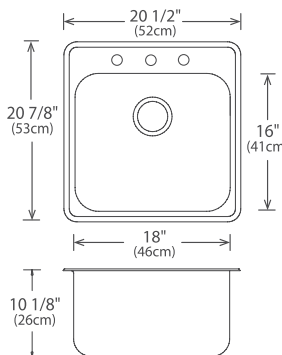

JEU2031D8/D10

JEUM2031D8/D10

JEU1820D10U

20" x 18" x 10"
Min. Cabinet Width / Gr. Min. Armoire:
21" (53cm)
Gauge / Calibre: 18

Optional Accessories / Accessoires au choix

Bottom Grid / Grille de protection: 72090205
Cutting Board / planche à découper: 72091043

JEU2020D10

20 1/2" x 20 7/8" x 10 1/8"
Min. Cabinet Width / Gr. Min. Armoire:
24" (61cm)
Gauge / Calibre: 18

Optional Accessories / Accessoires au choix

Bottom Grid / Grille de protection: 72090205
Cutting Board / planche à découper: 72091043

Novanni® Elite Utility Cuve Utilitaire

JEU1820D10

Finish / Fini: Brushed Satin / Satiné

JEUM1820D10

Finish / Fini: Mirror / Miroir

Size: 20" x 18" x 10"
Min. Cabinet Width / Gr. Min. Armoire:
21" (53cm)
Gauge / Calibre: 18