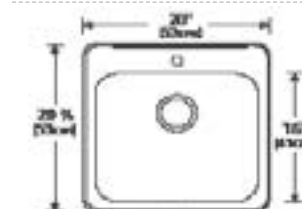

JEM2020D7/8