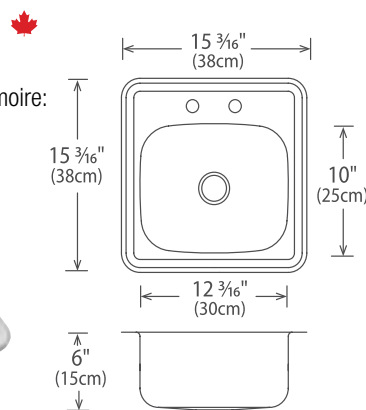

JEB1515D6

15 3/16" x 15 3/16" x 6"
Min. Cabinet Width / Gr. Min. Armoire:
18" (46cm)
Gauge / Calibre: 20