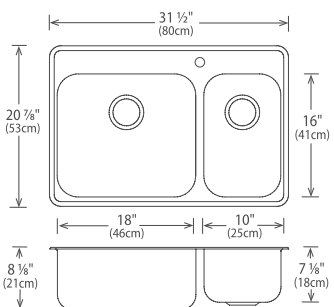

Novanni® Elite Square Bowl Top Mount Cuve Carrée sur plan

JESR2031D8

Finish / Fini: Brushed Satin / Satiné
31½" x 20⅞" x (L) 8⅞" & (R) 7⅞"

JESRM2031D8

Finish / Fini: Mirror / Miroir
32" x 21" x (L) 8⅞" & (R) 7⅞"

Min. Cabinet Width / Gr. Min. Armoire:
33" (84cm)
Gauge / Calibre: 18

Optional Accessories / Accessoires au choix

Bottom Grid / Grille de protection: 72091052 (L) & 72090201 (R)
Rinsing Basket / Égouttoir: 72090200
Cutting Board / planche à découper: 72091043

Novanni® Elite Square Bowl Top Mount Cuve Carrée sur plan

JER2027D8

Finish / Fini: Brushed Satin / Satiné
27¼" x 20⅞" x (L) 8⅞" & (R) 7⅞"

JERM2027D8

Finish / Fini: Mirror / Miroir
27¼" x 20⅞" x (L) 8⅞" & (R) 7⅞"

Min. Cabinet Width / Gr. Min. Armoire:
30" (76cm)
Gauge / Calibre: 18

Optional Accessories / Accessoires au choix

Bottom Grid / Grille de protection: 72090201
Rinsing Basket / Égouttoir: 72090200
Cutting Board / planche à découper: 72091043

JER2031D8

Finish / Fini: Brushed Satin / Satiné
31½" x 20⅞" x (L) 8⅞" & (R) 7⅞"

JERM2031D8

Finish / Fini: Mirror / Miroir
31" x 20⅞" x (L) 8⅞" & (R) 7⅞"

Min. Cabinet Width / Gr. Min. Armoire:
33" (84cm)
Gauge / Calibre: 18

Optional Accessories / Accessoires au choix

Bottom Grid / Grille de protection: 72090205
Rinsing Basket / Égouttoir: 72090200
Cutting Board / planche à découper: 72091043

JER1827D8

Finish / Fini: Brushed Satin / Satiné

JERM1827D8

Finish / Fini: Mirror / Miroir

27¼" x 18" x (L) 8⅞" & (R) 7⅞"
Min. Cabinet Width / Gr. Min. Armoire:
30" (76cm)
Gauge / Calibre: 18

Optional Accessories / Accessoires au choix

Bottom Grid / Grille de protection: 72090201
Rinsing Basket / Égouttoir: 72090200
Cutting Board / planche à découper: 72091043

JER1831D8

Finish / Fini: Brushed Satin / Satiné

JERM1831D8

Finish / Fini: Mirror / Miroir