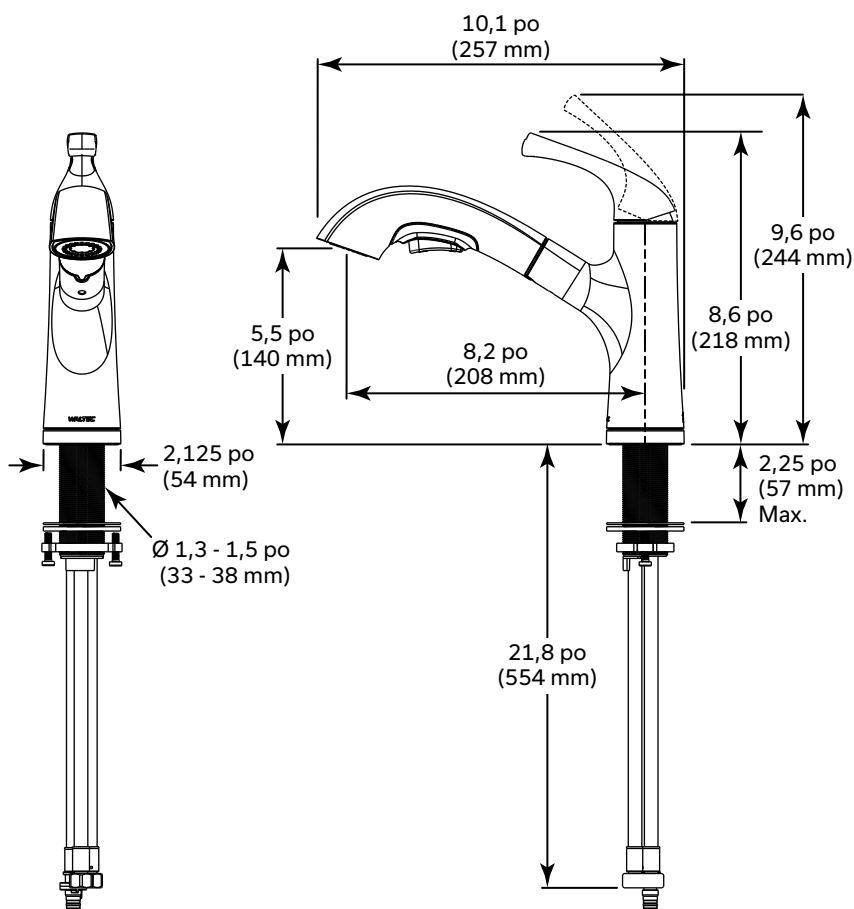

W26214

KITCHEN FAUCETS

- Single Handle Deck Mount
- 2-Function Pull-Out Sprayer

STANDARD SPECIFICATIONS:

- Maximum flow rate 1.5 gpm (5.7 L/min)
- Single handle kitchen faucet
- One or three hole mount
(188E - Escutcheon optional, not included)
- Spout rotates 120°
- Ceramic Cartridge
- Two-function wand; aerated stream or spray
- Red/Blue indicator markings
- Polymer braided flexible supply hose with 3/8" compression fitting

Masco Canada Limited

www.waltecfaucets.ca

350 South Edgeware Road, St. Thomas, ON N5P 4L1

© 2021 Masco Canada Limited

W26214

ROBINETS DE CUISINE

- Poignée unique, installation sur le comptoir
- Douchette rétractable à 2 fonctions

SPÉCIFICATIONS STANDARDS :

- Débit maximum 1,5 gpm (5,7 L/min)
- Robinet de cuisine à poignée unique
- Installation monotrou ou à 3 trous (188E - Plaque de finition en option, non incluse)
- Le bec pivote à 120°
- Cartouche en céramique
- Douchette à deux fonctions; jet aéré ou pulvérisation
- Indicateur rouge/bleu
- Boyau d'alimentation flexible en polymère tressé avec raccord de compression de 3/8 po.