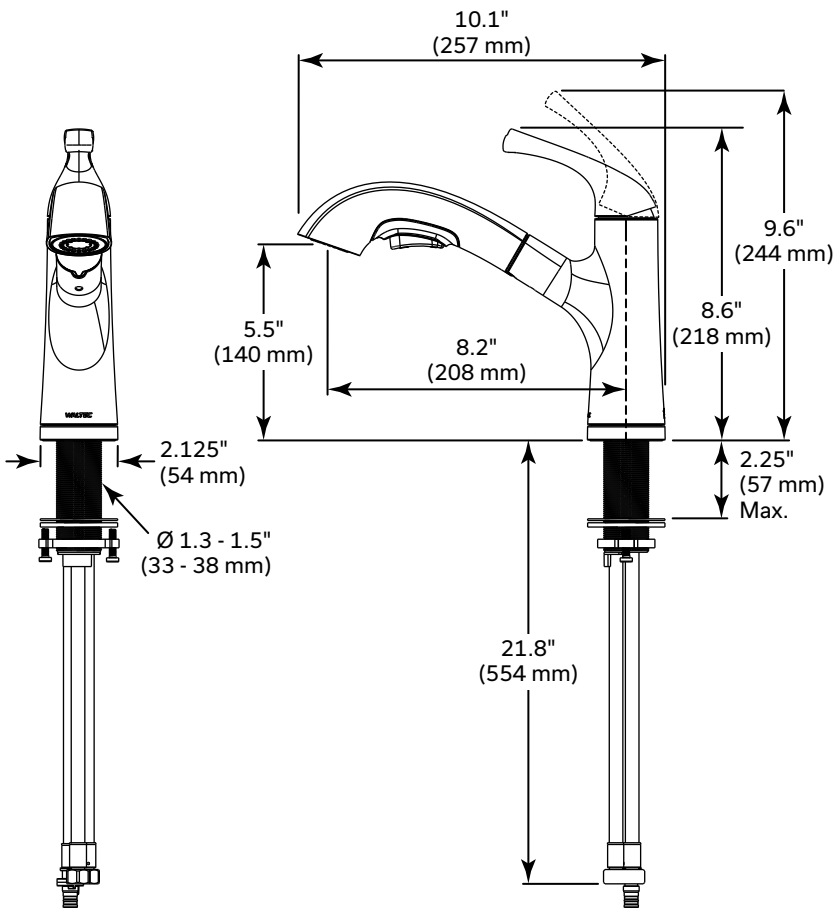

WARRANTY

- Parts and Finish - Lifetime limited warranty; or for commercial purchasers, 10 years for multi-family residential (apartments and condominiums) and 5 years for all other commercial uses, in each case from the date of purchase.

Masco Canada Limited

www.waltecfaucets.ca

350 South Edgeware Road, St. Thomas, ON N5P 4L1

© 2021 Masco Canada Limited