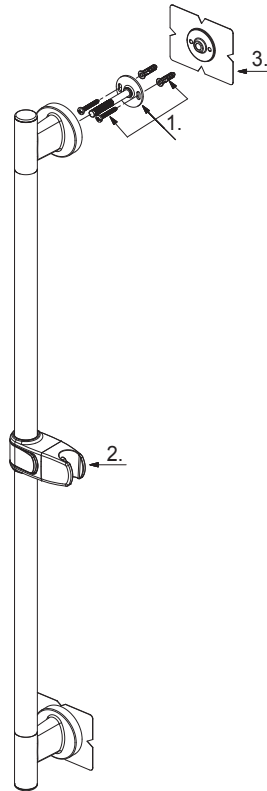

GERBER®**D469700****Versa™/MC****30" Slide Bar****Barre coulissante de 30 po****Barra corrediza de 30"**

Part Name	Nom de la pièce	Nombre de Parte	Part # # de pièce # de Parte
1 Mounting Hardware Assembly	Assemblage du matériel de fixation	Ensamblaje de ferreteria de montaje	A290264
2 [Ⓞ] Bracket	Support	Soporte	A66G371
3 Plaster Guard	Protège-plâtre	Placa de pared	A102070