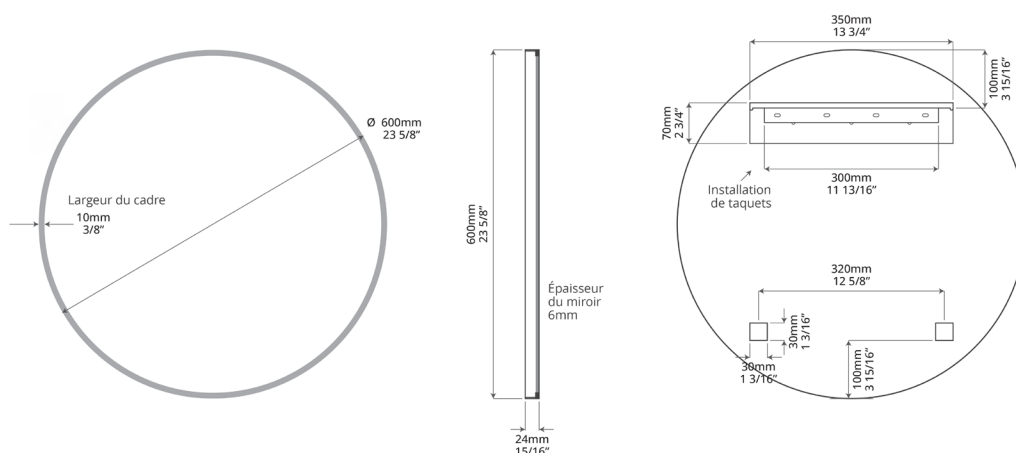

**Dimensions (WxHxD):**

23 5/8" x 23 5/8" x 15/16"  
 (600mm x 600mm x 24mm)

**FRAME FINISHES:**

Model #	Description	Frame Finish	Weight (lbs)	Weight (kgs)
IB2024.BG	Brio 24" Mirror	Brushed Gold	8	3.6
IB2024.MB	Brio 24" Mirror	Matte Black	8	3.6

**Dimensions (LxHxP):**

23 5/8" x 23 5/8" x 15/16"  
(600mm x 600mm x 24mm)

**FINITIONS DU CADRE :**

Modèle #	Description	Finitions du cadre	Poids (l)	Poids (kg)
IB2024.BG	Brio 24" Miroir	Or brossé	8	3.6
IB2024.MB	Brio 24" Miroir	Noir mat	8	3.6

Schéma et mesures:

Que contient la boîte?

- 1 miroir avec un système de fixation à taquet + 1 taquet (mur)
- 4 vis
- 4 ancrages muraux

Garantie:

Garantie de 5 ans

Consultez <https://icobath.com/resources/warranties/> pour obtenir tous les détails de la couverture de garantie.