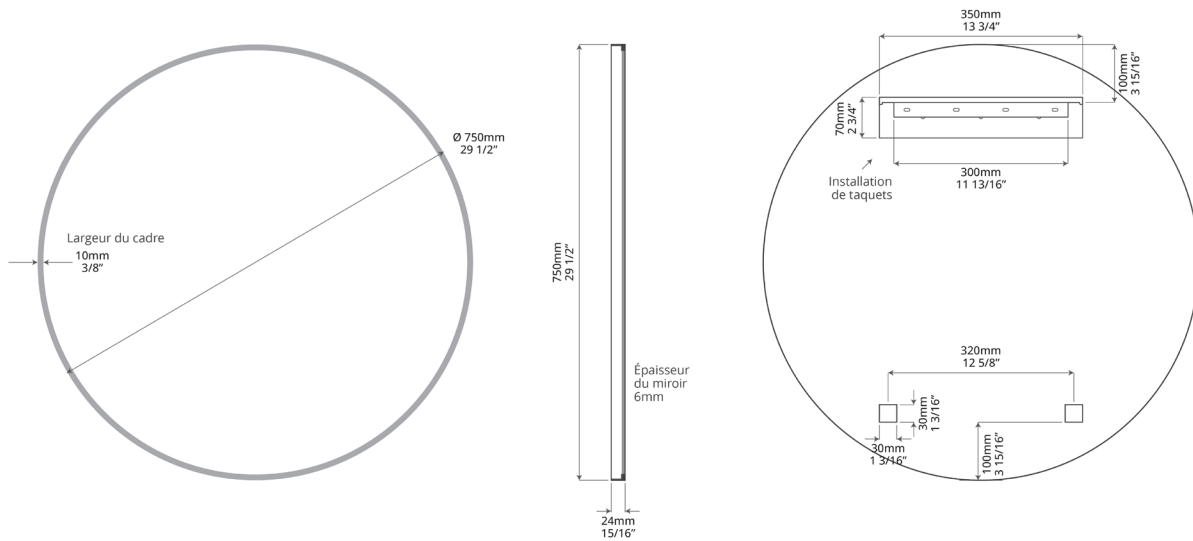

Dimensions (WxHxD):

29 1/2" x 29 1/2" x 15/16"
 (750mm x 750mm x 24mm)

FRAME FINISHES:

Model #	Description	Frame Finish	Weight (lbs)	Weight (kgs)
IB2030.BG	Brio 30" Mirror	Brushed Gold	11	5.0
IB2030.MB	Brio 30" Mirror	Matte Black	11	5.0

Dimensions (LxHxP):

29 1/2" x 29 1/2" x 15/16"
(750mm x 750mm x 24mm)

FINITIONS DU CADRE :

Modèle #	Description	Finitions du cadre	Poids (l)	Poids (kg)
IB2030.BG	Brio 30" Miroir	Or brossé	11	5.0
IB2030.MB	Brio 30" Miroir	Noir mat	11	5.0

Schéma et mesures:

Que contient la boîte?

- 1 mirior avec un système de fixation à taquet + 1 taquet (mur)
- 4 vis
- 4 ancrages muraux

Garantie:

Garantie de 5 ans

Consultez <https://icobath.com/resources/warranties/> pour obtenir tous les détails de la couverture de garantie.