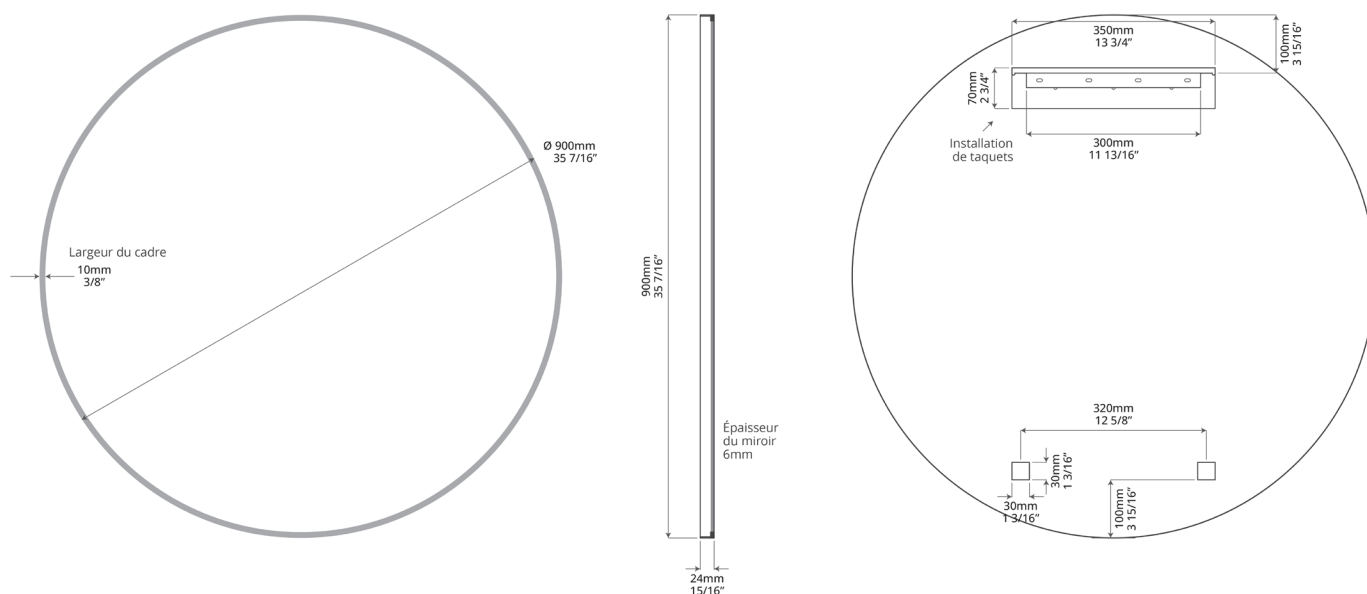

**Dimensions (WxHxD):**

35 7/16" x 35 7/16" x 15/16"  
 (900mm x 900mm x 24mm)

**FRAME FINISHES:**

Model #	Description	Frame Finish	Weight (lbs)	Weight (kgs)
IB2036.BG	Brio 36" Mirror	Brushed Gold	15	6.8
IB2036.MB	Brio 36" Mirror	Matte Black	15	6.8

**Dimensions (LxHxP):**

35 7/16" x 35 7/16" x 15/16"  
(900mm x 900mm x 24mm)

**FINITIONS DU CADRE :**

Modèle #	Description	Finitions du cadre	Poids (l)	Poids (kg)
IB2036.BG	Brio 36" Miroir	Or brossé	15	6.8
IB2036.MB	Brio 36" Miroir	Noir mat	15	6.8

Schéma et mesures:

Que contient la boîte?

- 1 mirior avec un système de fixation à taquet + 1 taquet (mur)
- 4 vis
- 4 ancrages muraux

Garantie:

Garantie de 5 ans

Consultez <https://icobath.com/resources/warranties/> pour obtenir tous les détails de la couverture de garantie.