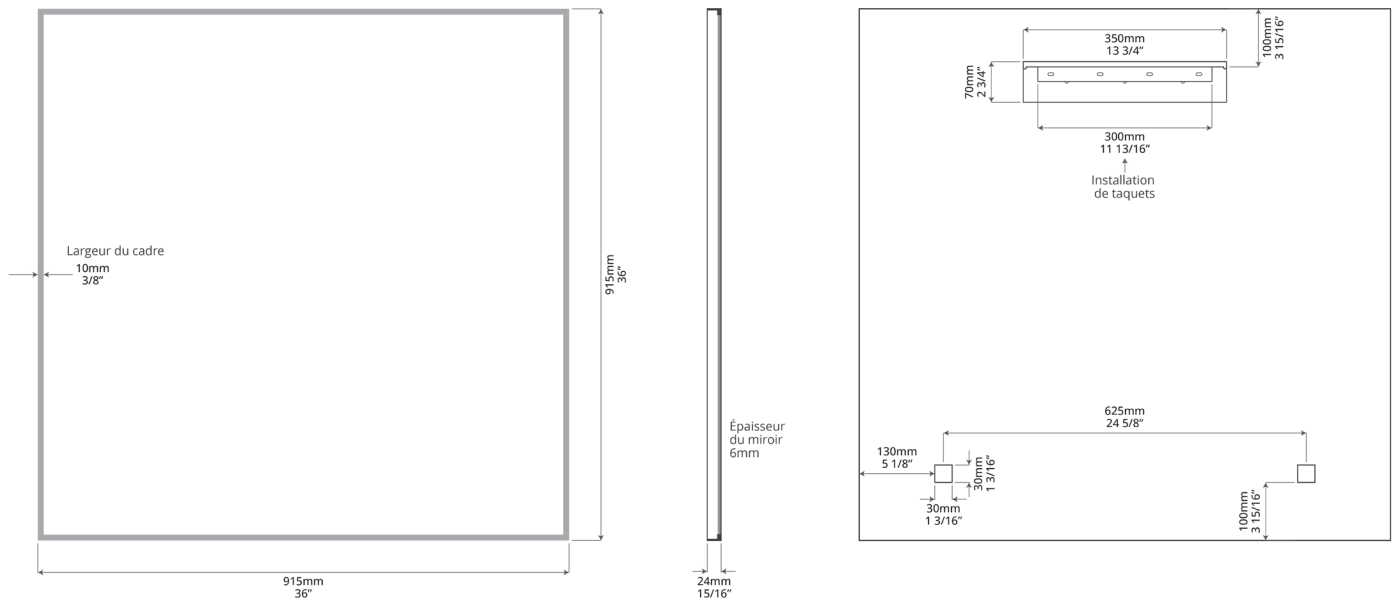

**Dimensions (WxHxD):**

36" x 36" x 15/16"  
 (915mm x 915mm x 24mm)

**FRAME FINISHES:**

Model #	Description	Frame Finish	Weight (lbs)	Weight (kgs)
IC2136.BG	Cove 36" x 36" Mirror	Brushed Gold	19	8.6
IC2136.MB	Cove 36" x 36" Mirror	Matte Black	19	8.6

**FINITIONS DU CADRE :**

**Dimensions (LxHxP):**

36" x 36" x 15/16"  
(915mm x 915mm x 24mm)

Modèle #	Description	Finitions du cadre	Poids (l)	Poids (kg)
IC2136.BG	Cove 36" x 36" Miroir	Or brossé	19	8.6
IC2136.MB	Cove 36" x 36" Miroir	Noir mat	19	8.6

Schéma et mesures:

Que contient la boîte?

- 1 mirior avec un système de fixation à taquet + 1 taquet (mur)
- 4 vis
- 4 ancrages muraux

Garantie:

Garantie de 5 ans

Consultez <https://icobath.com/resources/warranties/> pour obtenir tous les détails de la couverture de garantie.