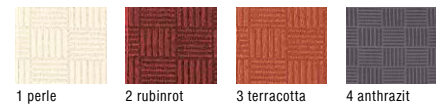

- 50 x 150 cm 457490-TL
- 33 x 46 cm 457490-TS
- 50 x 50 cm 457491 -
- 80 x 80 cm 457492 -
- 100 x 100 cm 457493 -
- 130 x 130 cm 457494 -
- 130 x 170 cm 457495 -
- 130 x 190 cm 457496 -
- 130 x 220 cm 457497 -
- andere Größen 457490

Artikel-Nr. bitte mit der Farb-Nr. ergänzen

i Weitere Farben auf Anfrage erhältlich - sprechen Sie uns gern an.

Quadro

glänzend durch Mischgewebe aus 60% Baumwolle/40% Polyester, ca. 190 g/m², im Schonwaschgang mit cooling-down **waschbar bis 95°C**, sonst waschbar bis 60°C

50 x 150 cm	498186-TL
32 x 48 cm	498187-TS
50 x 50 cm	498188 -
80 x 80 cm	498496 -
100 x 100 cm	498213 -
130 x 130 cm	498204 -
130 x 170 cm	498212 -
130 x 190 cm	498220 -
130 x 220 cm	498238 -
andere Größen	498497

Artikel-Nr. bitte mit der Farb-Nr. ergänzen

Weitere Farben auf Anfrage erhältlich – sprechen Sie uns gern an.

Cordoba

60% Baumwolle/ 40% Polyester, ca. 190 g/m², hochveredelt, thermofixiert, waschbar bis 60°C, tumblen 1 Punkt, bügeln 2 Punkte, **nicht chlorieren**, auch als Kissenhüllen erhältlich