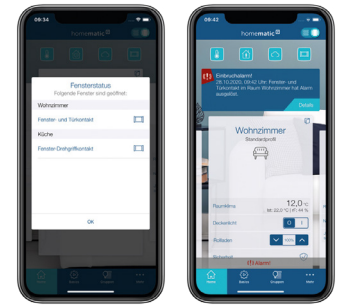

Gern beraten wir Sie:
Rufen Sie uns an unter
Telefon 04102 483-3 281!

homematic IP

Fenster- und Türkontakt*

Der Fenster- und Türkontakt **erkennt sofort das Öffnen oder Schließen von Fenstern und Türen zur Sicherheit und Energieersparnis**. Durch die zuverlässige Fensterüberwachung wird das Haus gesichert, während beim Lüften gleichzeitig wertvolle Energie durch das automatische Absenken der Raumtemperatur gespart wird. Lieferung inkl. Montagematerial und Batterien.

- Überwachung für ein sicheres Haus – mit der App immer alles im Blick
- Frische Luft ohne Energieverschwendung
- Einfache Montage

Verdeckter Einbau zur unsichtbaren Montage im Fensterrahmen.

Maße (B x H x T): 166,5 x 12,5 x 19 mm. Art-Nr. 318810 | **59,90 €**/St.

Optisch mit integrierter Infrarot-Lichtschanke zur Montage auf dem Rahmen,

Maße (B x H x T): 102 x 15 x 20 mm. Art-Nr. 391641 | **34,90 €**/St.

Optisch plus mit Infrarot-Lichtschanke zur Montage auf dem Rahmen,

Maße (B x H x T): 147 x 20 x 16 mm. Art-Nr. 366138 | **49,90 €**/St.

Anzeige von geöffneten Fenstern bzw. Türen und Alarmmeldungen

homematic IP

Heizkörperthermostat*

Der smarte **Heizkörperthermostat spart** durch individuelle Heizprofile und die Vernetzung mit Fensterkontakten **mehr als 30 % wertvoller Energie** beim Heizen. Das reduziert die Heizkosten, senkt den CO₂-Ausstoß und sorgt zudem für ein angenehmes Raumklima. Gewindeanschluss M30 x 1,5 mm. Lieferung inkl. Adapter Danfoss (RA, RAV und RAVL), Montagematerial und Batterien.

- Wohlfühltemperatur zu jeder Zeit
- Leichte Handhabung und sichere, schnelle Installation
- Zahlreiche Funktionen (u.a. Boost zum Aufheizen, Eco-Modus, Bediensperre)

Modell HmIP-eTRV-2: Maße (B x H x T): 58 x 71 x 97 mm, Art-Nr. 335519 | **64,90 €**/St.

Modell Evo: Maße (B x H x T): 53 x 55 x 94 mm, Art-Nr. 330190 | **109,90 €**/St.

Modell kompakt: Maße (B x H x T): 51 x 98 x 48 mm, Art-Nr. 330310 | **79,90 €**/St.