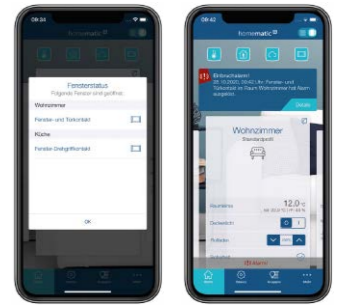

Anzeige von geöffneten Fenstern bzw. Türen und Alarmmeldungen