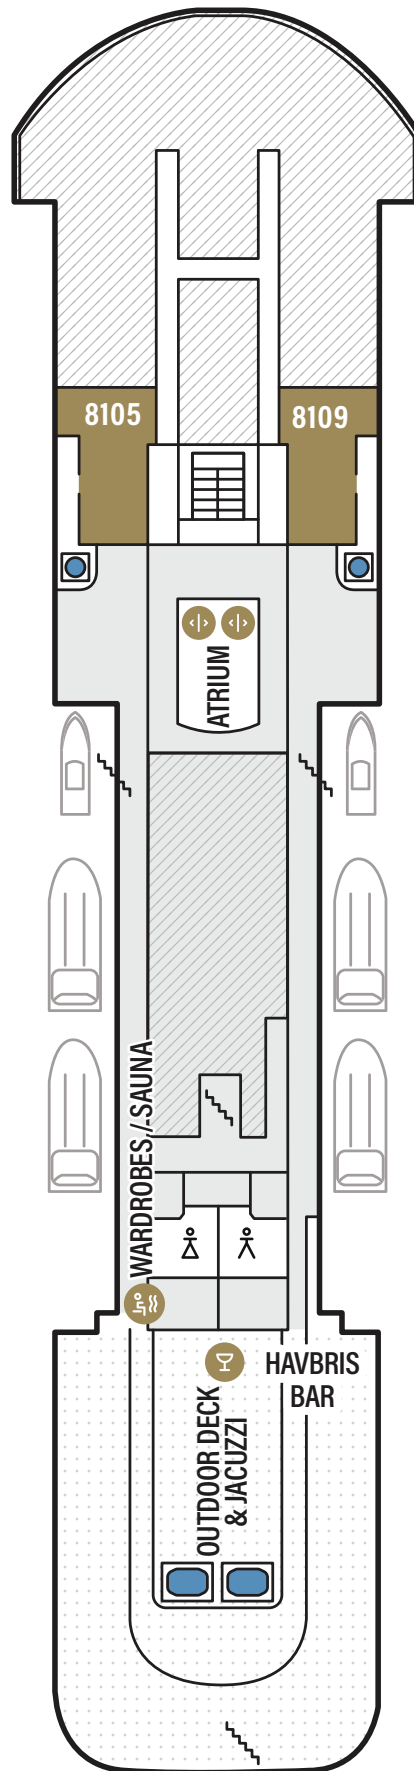

DECK 4

- ✓ Rezeption
- ✓ Gangway
- ✓ Gepäckraum 
- ✓ Schiffskrankenhaus
- ✓ Hafen zu Hafen Lounge
- ✓ Selbstbedienungs-Wäscherei 
- ✓ Kabinen 4101 - 4336

Backbordseite
Links

Steuerbord
Rechts

-  Interior
-  Interior accessible
-  Seaview superior double
-  Seaview superior twin
-  Seaview superior accessible

♿ Toilette ⬇️ Aufzug 🪜 Treppe

DECK 6

Backbordseite
Links

Steuerbord
Rechts

- ✓ Beobachtungsdeck Bug
- ✓ Bug-Lounge
- ✓ Konferenzraum 
- ✓ Havila Shop 
- ✓ Ausflugszentrum
- ✓ Sitzgelegenheiten
- ✓ Hildring Fine Dining 
- ✓ Havly Café 
- ✓ Havrand Restaurant 

♿ Toilette ⚙️ Aufzug 🪜 Treppe

Backbordseite
Links

Steuerbord
Rechts

- ✓ Außendeck
- ✓ Jacuzzi (Allgemeiner) 
- ✓ Havbris Bar 
- ✓ Umkleieräume 
- ✓ Sauna 
- ✓ Lighthouse-Suiten 8105, 8109

 Lighthouse suites

 Toilette

 Aufzug

 Treppe

DECK 9

Backbordseite
Links

Steuerbord
Rechts

- ✓ Havblikk Bar & Lounge 
- ✓ Panorama deck