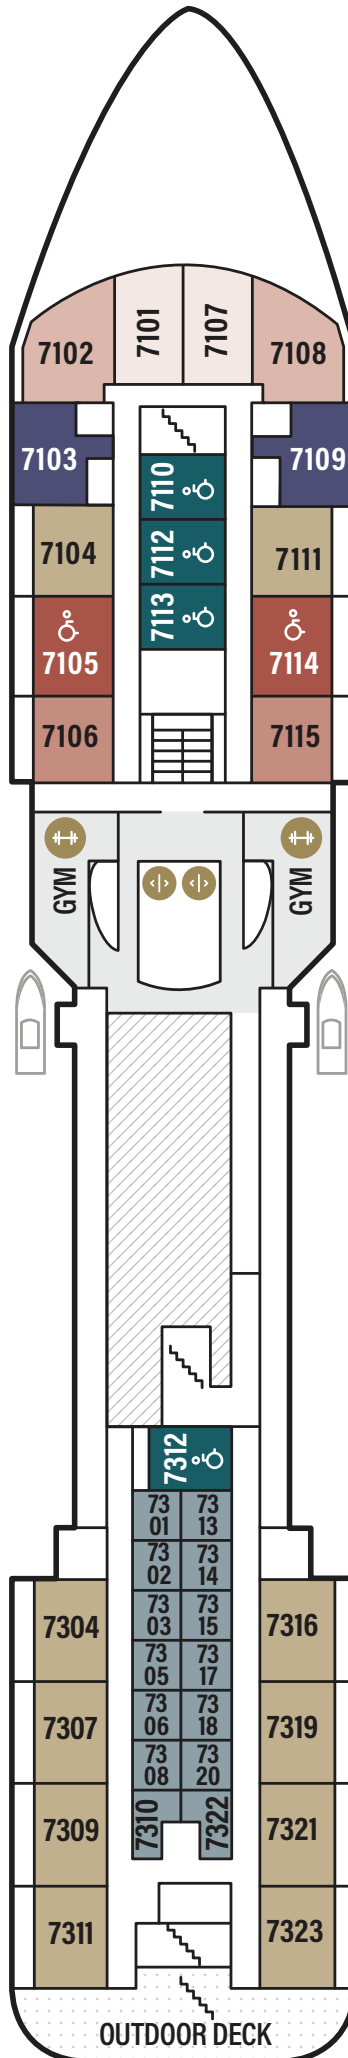

DECK 7

Backbordseite
Links

Steuerbord
Rechts

- ✓ Fitnessstudio (Kardio) ++
- ✓ Fitnessraum (Gewichte) ++
- ✓ Aussichtsdeck achtern
- ✓ Junior-Suiten
- ✓ Kabinen 7101 - 7323

- Interior
- Interior accessible
- Seaview deluxe
- Panoramic superior
- Panoramic deluxe
- Balcony deluxe
- Balcony deluxe accesible
- Junior suites

♿ Toilette   ⚙️ Aufzug   🪜 Treppe