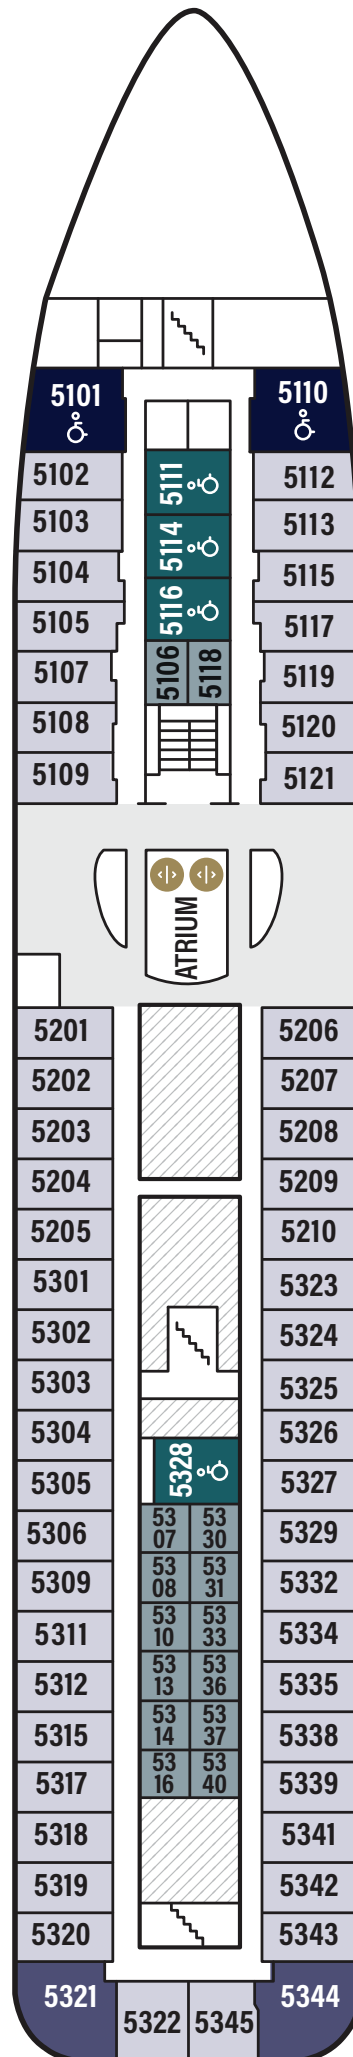

DECK 4

- ✓ Rezeption
- ✓ Gangway
- ✓ Gepäckraum 
- ✓ Schiffskrankenhaus
- ✓ Hafen zu Hafen Lounge
- ✓ Selbstbedienungs-Wäscherei 
- ✓ Kabinen 4101 - 4336

Backbordseite
Links

Steuerbord
Rechts

-  Interior
-  Interior accessible
-  Seaview superior double
-  Seaview superior twin
-  Seaview superior accessible

Havila Pollux / Havila Polaris
Seaview Superior Twin (SST)

DECK 5

Backbordseite
Links

Steuerbord
Rechts

- ✓ Sitzbereich beim Atrium
- ✓ Kabinen 5101 - 5345

- Interior
- Interior accessible
- Seaview superior double
- Seaview superior accessible

♿ Toilette ⬇️ Aufzug 🪜 Treppe

DECK 6

Backbordseite
Links

Steuerbord
Rechts

- ✓ Beobachtungsdeck Bug
- ✓ Bug-Lounge
- ✓ Konferenzraum 
- ✓ Havila Shop 
- ✓ Ausflugszentrum
- ✓ Sitzgelegenheiten
- ✓ Hildring Fine Dining 
- ✓ Havly Café 
- ✓ Havrand Restaurant 

♿ Toilette

 Aufzug

 Treppe

DECK 7

Backbordseite
Links

Steuerbord
Rechts

- ✓ Fitnessstudio (Kardio) ++
- ✓ Fitnessraum (Gewichte) ++
- ✓ Aussichtsdeck achtern
- ✓ Junior-Suiten
- ✓ Kabinen 7101 - 7323

- Interior
- Interior accessible
- Seaview deluxe
- Panoramic superior
- Panoramic deluxe
- Balcony deluxe
- Balcony deluxe accesible
- Junior suites