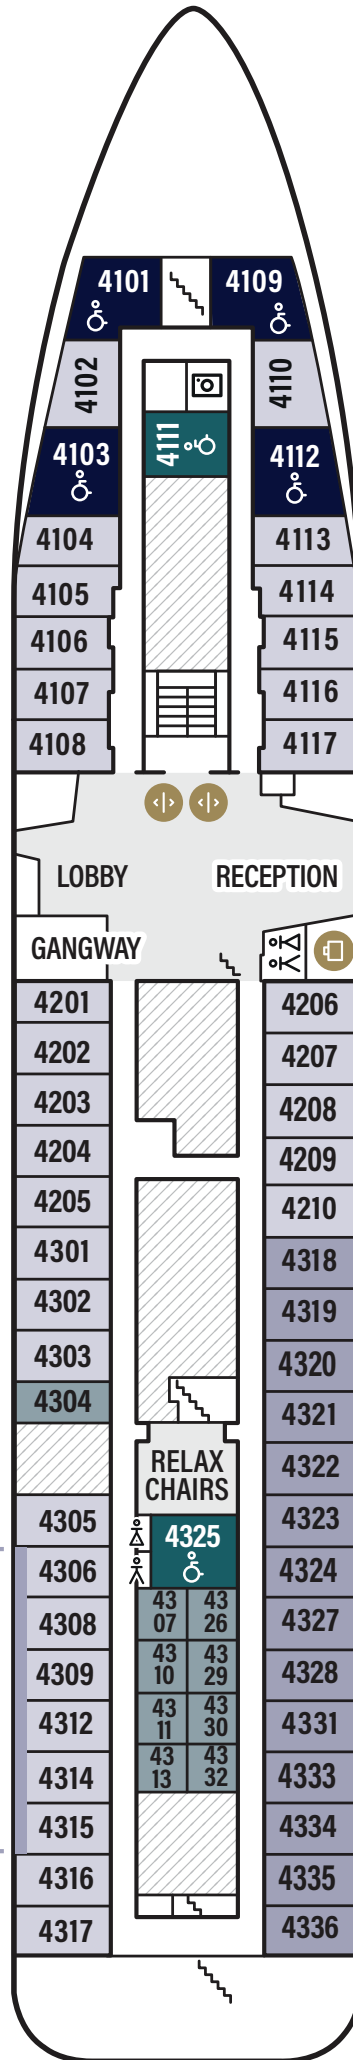

DECK 4

- ✓ Rezeption
- ✓ Gangway
- ✓ Gepäckraum 
- ✓ Schiffskrankenhaus
- ✓ Hafen zu Hafen Lounge
- ✓ Selbstbedienungs-Wäscherei 
- ✓ Kabinen 4101 - 4336

Backbordseite
Links

Steuerbord
Rechts

-  Interior
-  Interior accessible
-  Seaview superior double
-  Seaview superior twin
-  Seaview superior accessible

Havila Pollux / Havila Polaris
Seaview Superior Twin (SST)

DECK 5

Backbordseite
Links

Steuerbord
Rechts

- ✓ Sitzbereich beim Atrium
- ✓ Kabinen 5101 - 5345

- Interior
- Interior accessible
- Seaview superior double
- Seaview superior accessible

♿ Toilette ⬇️ Aufzug 🪜 Treppe

DECK 6

Backbordseite
Links

Steuerbord
Rechts

- ✓ Beobachtungsdeck Bug
- ✓ Bug-Lounge
- ✓ Konferenzraum 
- ✓ Havila Shop 
- ✓ Ausflugszentrum
- ✓ Sitzgelegenheiten
- ✓ Hildring Fine Dining 
- ✓ Havly Café 
- ✓ Havrand Restaurant 

 Toilette

 Aufzug

 Treppe

DECK 9

Backbordseite
Links

Steuerbord
Rechts

- ✓ Havblikk Bar & Lounge 
- ✓ Panorama deck