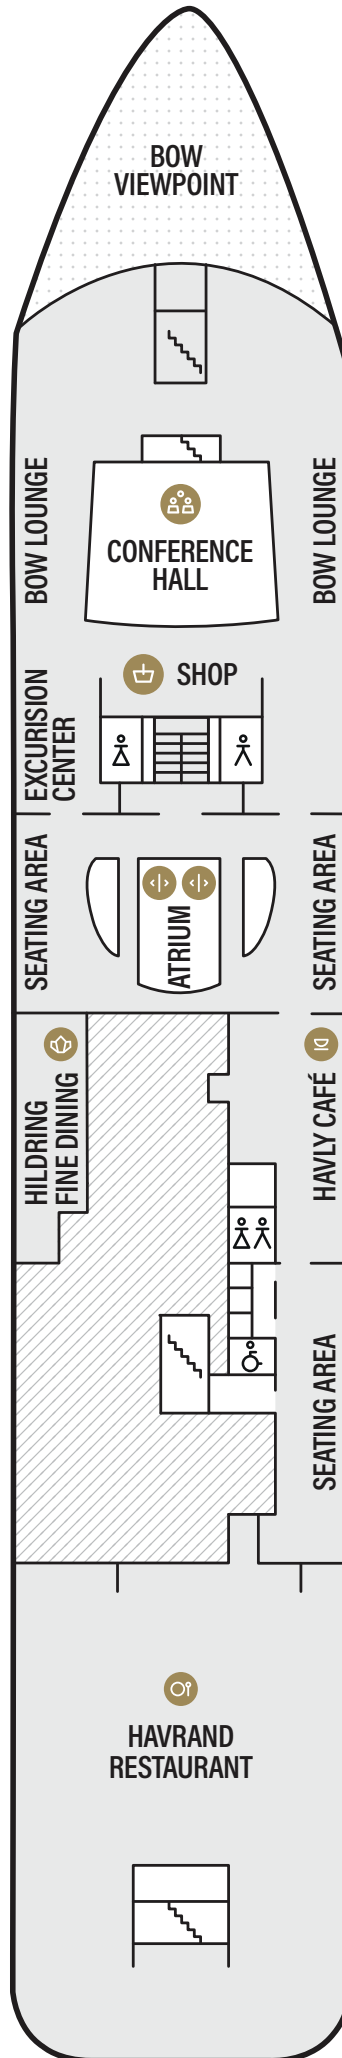

DECK 4

- ✓ Rezeption
- ✓ Gangway
- ✓ Gepäckraum 
- ✓ Schiffskrankenhaus
- ✓ Hafen zu Hafen Lounge
- ✓ Selbstbedienungs-Wäscherei 
- ✓ Kabinen 4101 - 4336

Backbordseite
Links

Steuerbord
Rechts

-  Interior
-  Interior accessible
-  Seaview superior double
-  Seaview superior twin
-  Seaview superior accessible

Havila Pollux / Havila Polaris
Seaview Superior Twin (SST)

DECK 5

Backbordseite
Links

Steuerbord
Rechts

- ✓ Sitzbereich beim Atrium
- ✓ Kabinen 5101 - 5345

- Interior
- Interior accessible
- Seaview superior double
- Seaview superior accessible

♿ Toilette ⬇️ Aufzug 🪜 Treppe

DECK 6

Backbordseite
Links

Steuerbord
Rechts

- ✓ Beobachtungsdeck Bug
- ✓ Bug-Lounge
- ✓ Konferenzraum 
- ✓ Havila Shop 
- ✓ Ausflugszentrum
- ✓ Sitzgelegenheiten
- ✓ Hildring Fine Dining 
- ✓ Havly Café 
- ✓ Havrand Restaurant 

♿ Toilette

 Aufzug

 Treppe

DECK 7

Backbordseite
Links

Steuerbord
Rechts

- ✓ Fitnessstudio (Kardio) ++
- ✓ Fitnessraum (Gewichte) ++
- ✓ Aussichtsdeck achtern
- ✓ Junior-Suiten
- ✓ Kabinen 7101 - 7323

- Interior
- Interior accessible
- Seaview deluxe
- Panoramic superior
- Panoramic deluxe
- Balcony deluxe
- Balcony deluxe accesible
- Junior suites