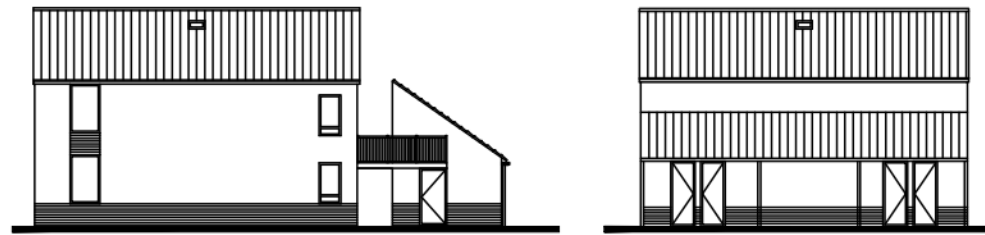

Voorgevel

Achtergevel

Beganegrond

Zijgevel

Adres : Bolspil 63 Geldermalsen
 Complex : 102620
 Bouwjaar : 1996
 Gewijzigd : 25-04-2013

Let op: Het is mogelijk dat de maten, zoals aangeven op deze tekening, afwijken van de werkelijke situatie. wij aanvaren geen aansprakelijkheid voor technische en redactionele fouten.