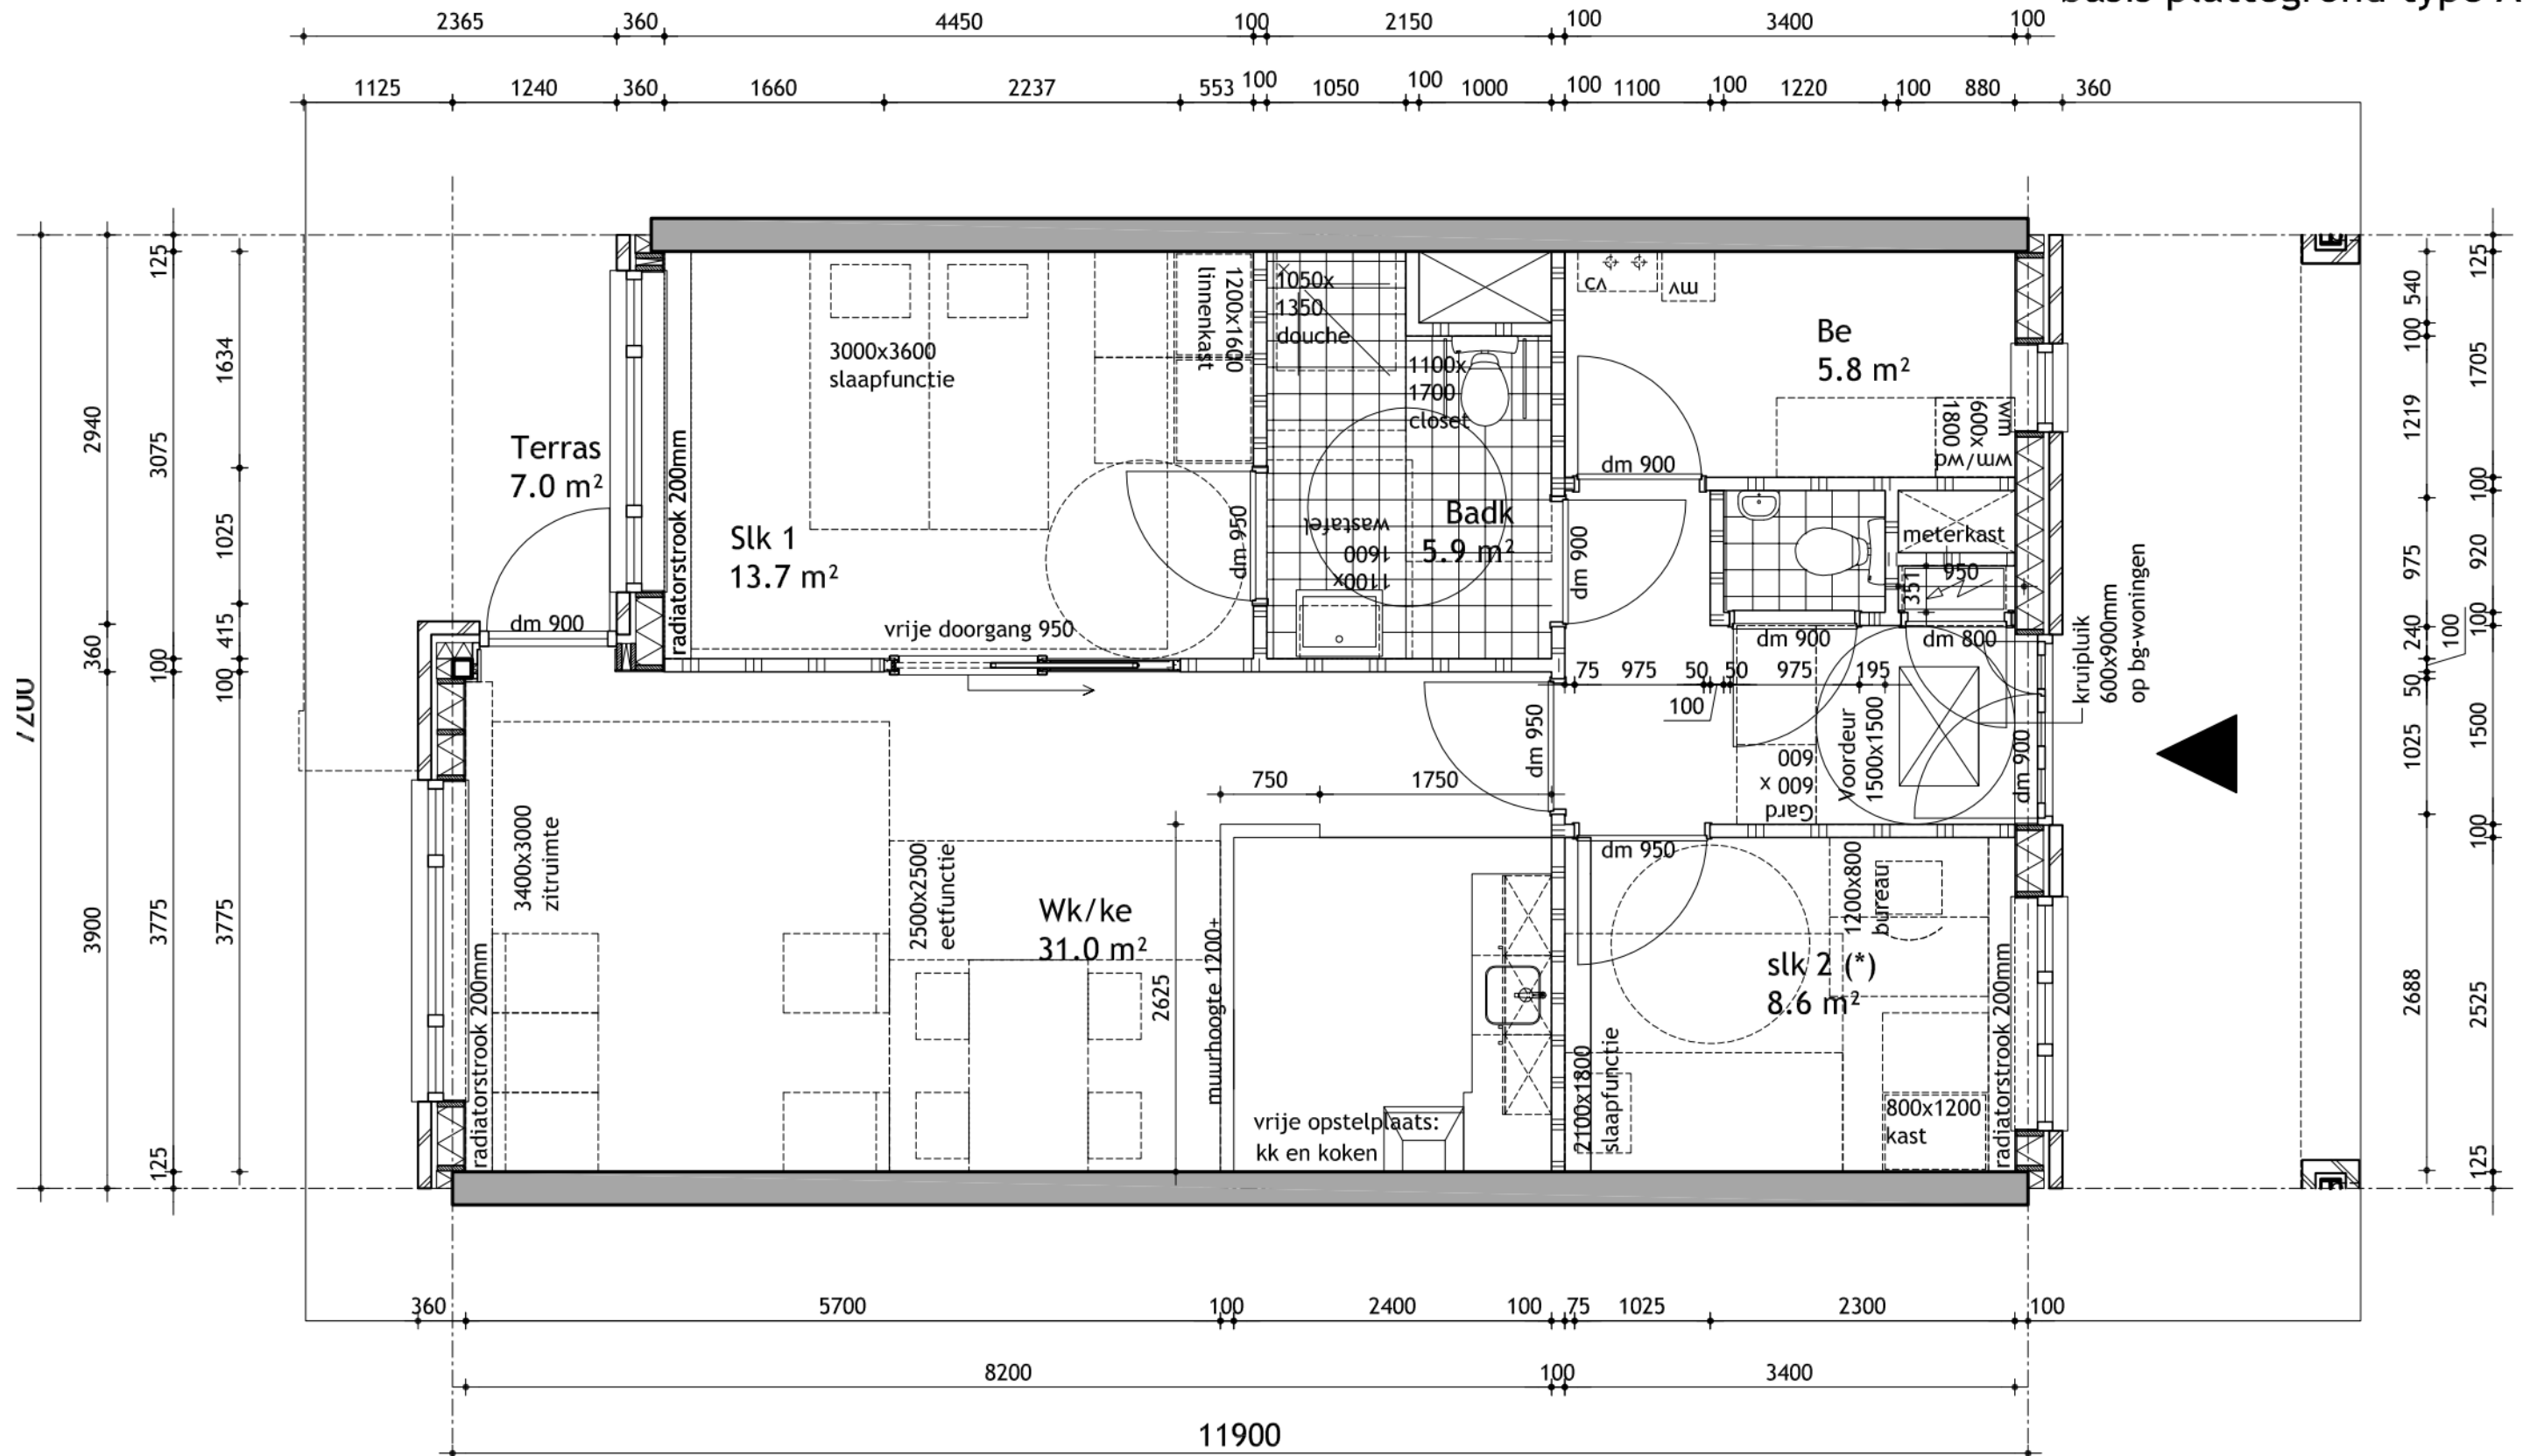

basis plattegrond type A

GBO: 75.1 m<sup>2</sup>

(\*) deze ruimte is een onbenoemde ruimte en behoort niet tot het verblijfsgebied voor de bouwnummers:  
 A.0.1; A.0.07; A.0.15; A.0.16; A.0.20; A.0.21;  
 A.1.1; A.1.07; A.1.15; A.1.16; A.1.20; A.1.21;  
 A.2.07; A.2.16