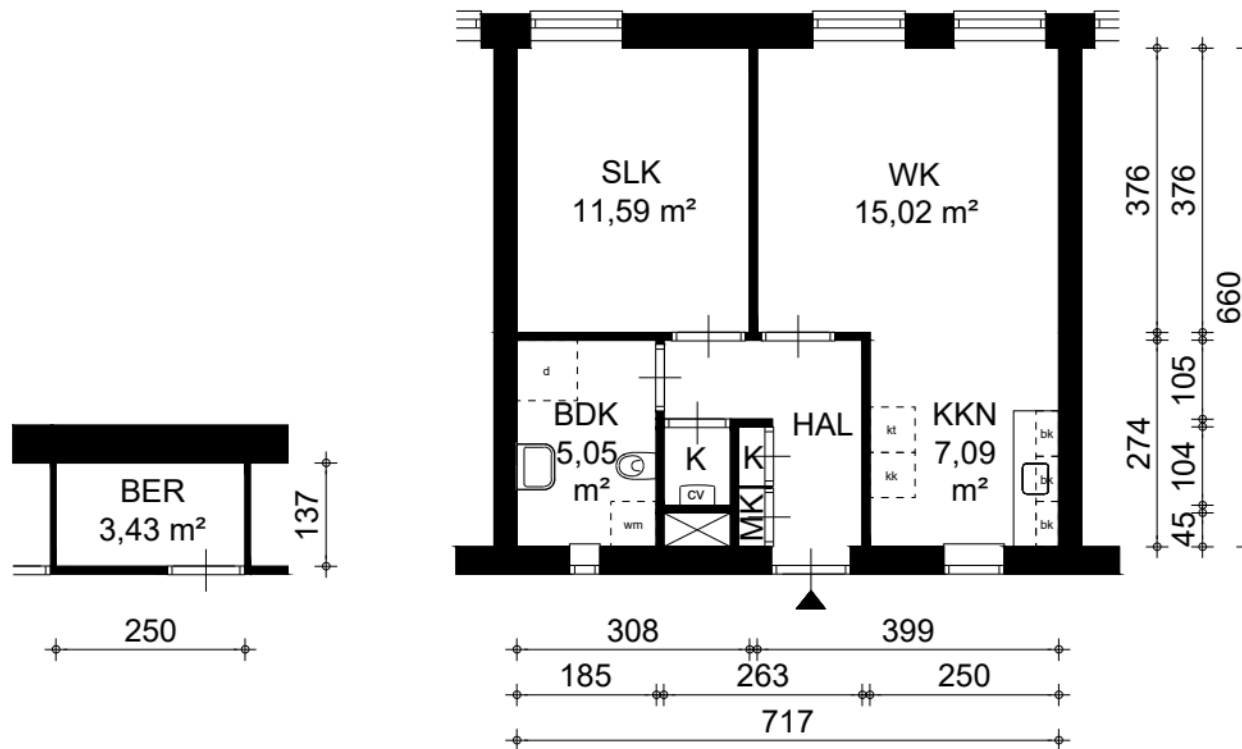

LEGENDA

- K = kast
- = leidingschacht
- MK = meterkast
- bk = bovenkast
- d = douche
- kk = opstelplaats koelkast
- kt = opstelplaats kooktoestel
- ww = opstelplaats vaatwasser
- wm = opstelplaats wasmachine
- CV = Centrale Verwarmingsketel
- ww = warmwatertoestel
- mv = mechanische ventilatiebox

0 1 2 3 4m

straatnaam: Willem Frederik Hermansstraat 90, Utrecht

formaat: A4

Datum: 26-11-2019

Complex: 4307

woningtype: B4

OGE 202246

GBO: 50.15 m2

BVO: 58,79 m2