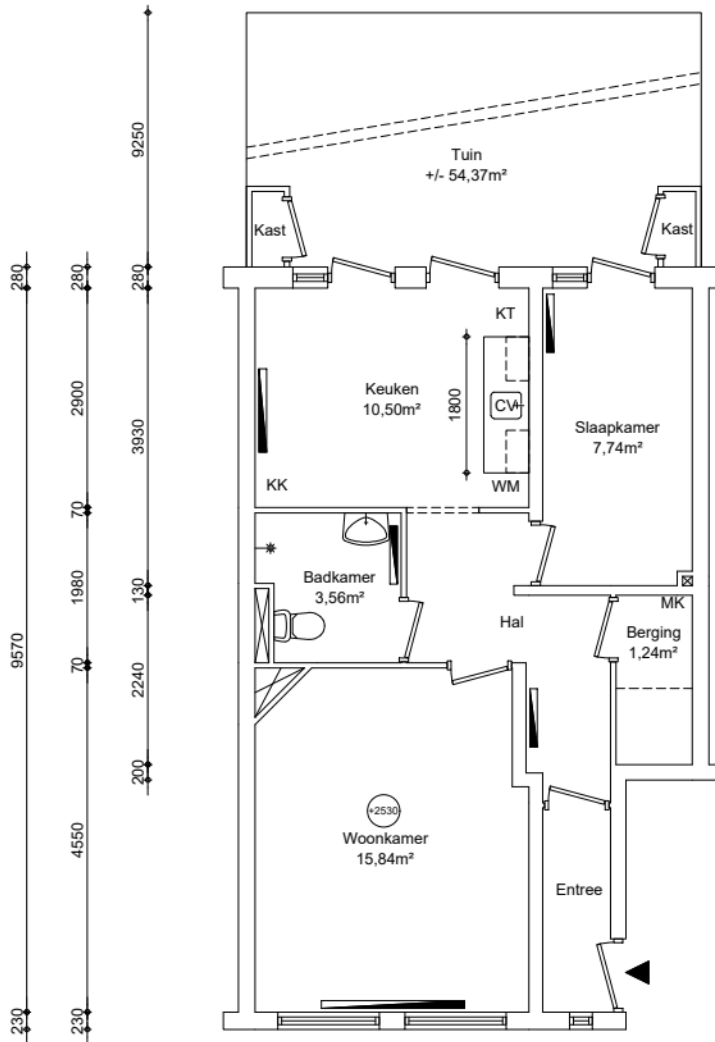

EIGEN HAARD

Appartement
GO wonen 48,52m²

GO wonen:	48,52m ²
GO overig intern:	0,86m ²
GO overig extern:	0,00m ²

Renvooi

	plafondhoogte (circa)
wp	opstelplaats warmtepomp
oz	opstelplaats omvormer zonnepanelen
zb	opstelplaats zonneboiler
mk	meterkast
mv	mechanische ventilatie unit
wtw	opstelplaats warmteterugwinningunit
kt/ekt	kooktoestel, elektrisch kooktoestel
kk/wm	plaatsingsruimte koelkast, wasmachine
cv	opstelplaats cv-ketel
geiser	opstelplaats geiser
mh	opstelplaats moederhaard
gk	opstelplaats gaskachel
b.	opstelplaats elektrische boiler
	radiator

Maatvoering is in millimeters, en is slechts ter indicatie !
Alle op de tekening aangegeven maten zijn "circa" maten.
Er kunnen geen rechten aan de tekening worden ontleend

onderwerp Magalhaensplein 31-H, Amsterdam			
Begane grond		Tussen	
datum	getekend	schaal	OGE nr.
13-12-2023	EN Vastgoed	1:100	E-0012914
gewijzigd	gewijzigd	gewijzigd	tekeningform
			A4