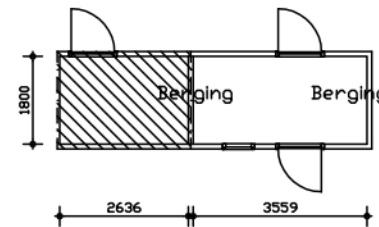

Voorgevel

Achtergevel

Zijgevel

Beganegrond

Doorsnede

Berging

BIJZONDERHEDEN	
1	ONTDEGANKELIJK

Adres : **ST. Anna Kapelstraat 36**
 TC : **100090**
 TC naam : **Duplexen adp**
 Bouwjaar : **1950**
 Reno. jaar : **vanaf 1991**
 Gewijzigd : **04-10-99**