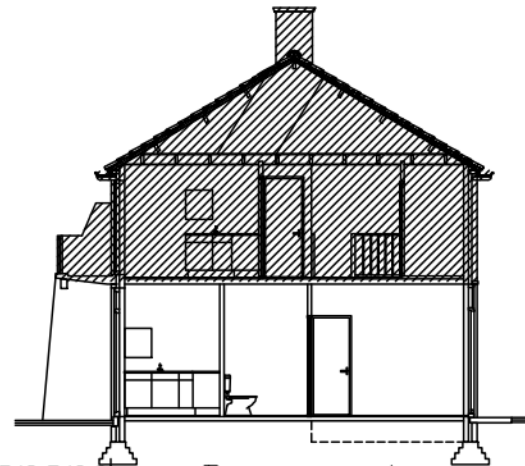

Voorgevel

Achtergevel

Zijgevel

Beganegrond

Doorsnede

Berging

BIJZONDERHEDEN	
1	ONTDEGANKELIJK

Adres : **ST. Anna Kapelstraat 36**
 TC : **100090**
 TC naam : **Duplexen adp**
 Bouwjaar : **1950**
 Reno. jaar : **vanaf 1991**
 Gewijzigd : **04-10-99**