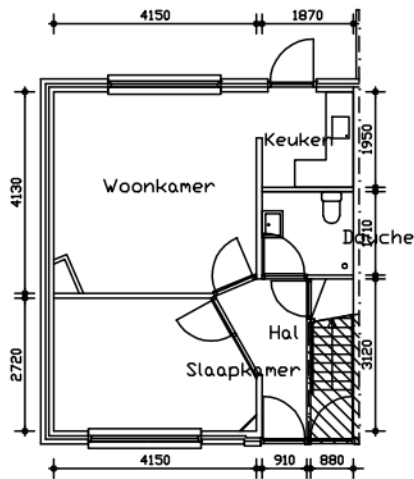

Voorgevel

Achtergevel

Zijgevel

Beganegrond

Doorsnede

Berging

BIJZONDERHEDEN	
1	ONTDEGANKELIJK

Adres : **ST. Anna Kapelstraat 36**
 TC : **100090**
 TC naam : **Duplexen adp**
 Bouwjaar : **1950**
 Reno. jaar : **vanaf 1991**
 Gewijzigd : **04-10-99**