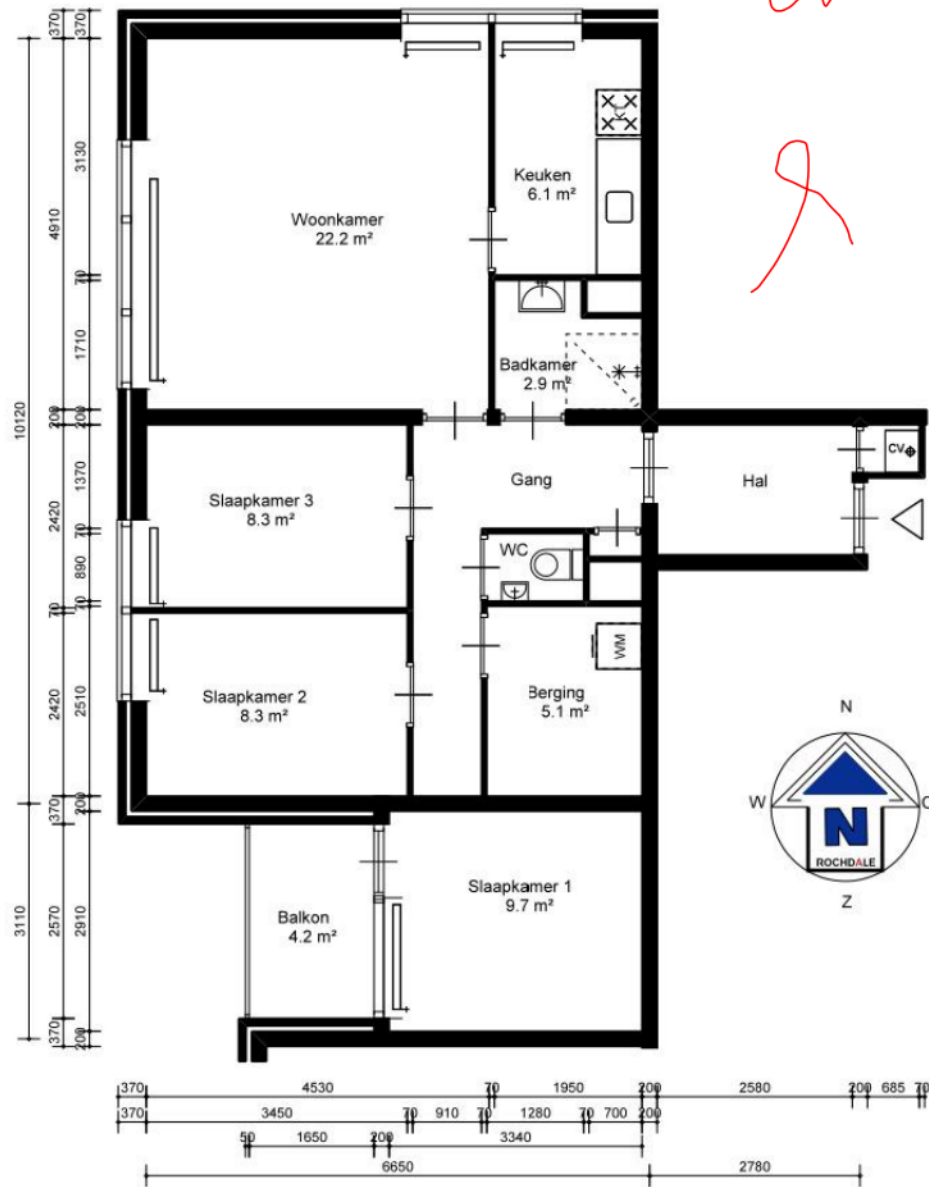

*B-woning*  
*At*

**ROCHDALE**  
**Woningstichting Rochdale**  
[www.rochdale.nl](http://www.rochdale.nl)  
 Complex  
**13211**  
 Dodonaestraat 129  
 GBO: 72.0 m<sup>2</sup>

Type **A1**  
 Schaal **1:100**  
 Formaat **A4**  
 Datum **20190125**  
 VGE nr. **15513**

Maaten onder voorbehoud. Aan deze tekening kunnen geen rechten ontleend worden.